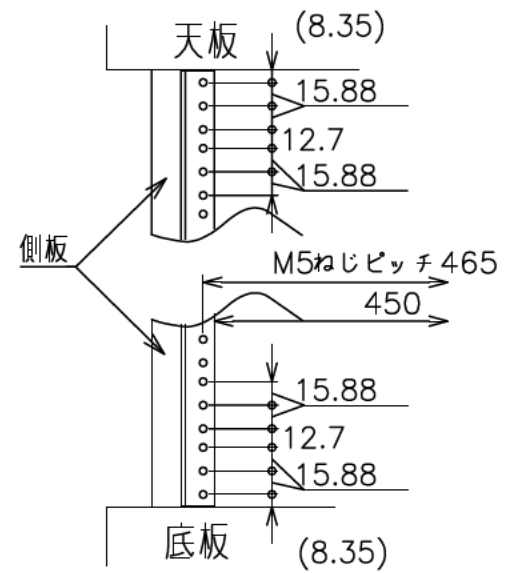

扉 270度回転

E I A 金 具 詳 細 図

出荷方式	ロックダウン(お客様組立)方式
材 質	天・底・側・背板: オレフィン化粧板(パーティクルボード) 棚板・横木・扉部: オレフィン化粧板(MDF) 金具類: スチール
色	プレミアムホワイト
機 器 取 付	EIA: 19U、背面3U
キャスト	φ60双輪キャスター4個(手前両端2個はストッパー付き)
製 品 質 量	約48.9kg
搭 載 質 量	合計80kg (天板30kg、棚板20kg、底板30kg) (EIA 1Uあたり5kg)
付 属 品	組立用ねじセット、機器取付用化粧ネジ20本、 開錠キー2個
備 考	F☆☆☆☆適合

・背面EIA金具は上下どちらにでも取付けることができます。

φ60キャスター(4個)
手前両端2個はストッパー付き