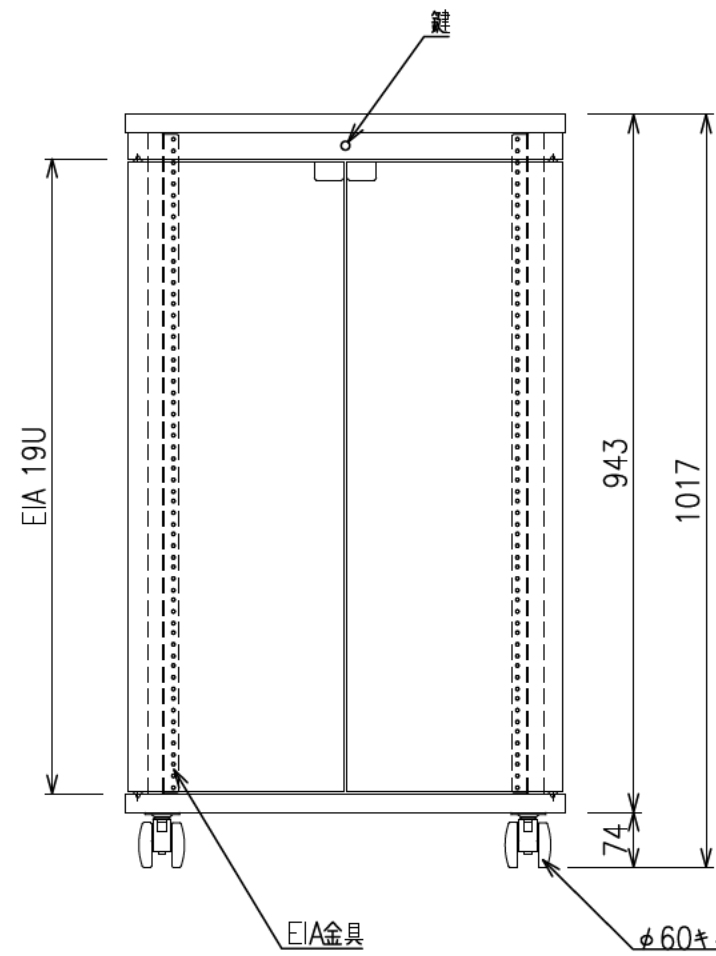

扉 270度回転

E I A 金 具 詳 細 図

出荷方式	ロックダウン(お客様組立)方式
材 質	天・底・側・背板: オレフィン化粧板(パーティクルボード) 棚板・横木・扉部: オレフィン化粧板(MDF) 金具類: スチール
色	プレミアムホワイト
機 器 取 付	EIA: 19U、背面3U
キャスト	φ60双輪キャスター4個(手前両端2個はストッパー付き)
製 品 質 量	約48.9kg
搭 載 質 量	合計80kg (天板30kg、棚板20kg、底板30kg) (EIA 1Uあたり5kg)
付 属 品	組立用ねじセット、機器取付用化粧ネジ20本、 開錠キー2個
備 考	F☆☆☆☆適合

・背面EIA金具は上下どちらにでも取付けることができます。

φ60キャスター(4個)
手前両端2個はストッパー付き