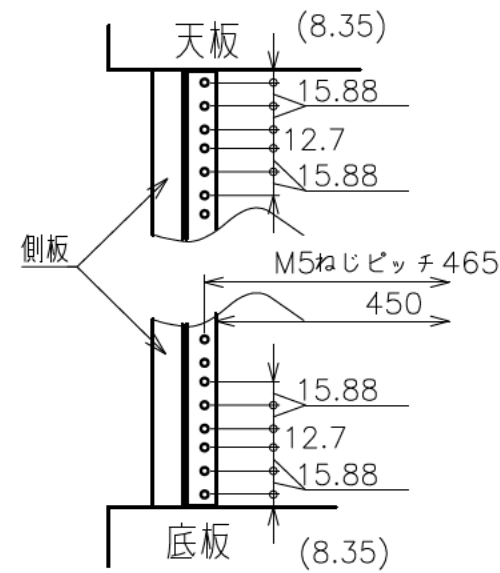

扉270度回転

EIA金具 詳細図

出荷方式	ロックダウン(お客様組立)方式
材質	天・底・側・背板:オレフィン化粧板(パーティクルボード) 棚板・横木・扉部:オレフィン化粧板(MDF) ガラス部:強化ガラスt=5、金具類:スチール
色	プレミアムホワイト
機器取付	EIA:19U、背面:3U
キャスター	φ100キャスター4個(手前両端2個はストッパー付き)
製品質量	約49.4kg
搭載質量	合計80kg (天板30kg、棚板20kg、底板30kg) (EIA 1Uあたり5kg)
付属品	組立用ねじセット、機器取付用化粧ネジ20本、 開錠キー2個
備考	F☆☆☆☆適合

・背面EIA金具は上下どちらにでも取付けることができます。