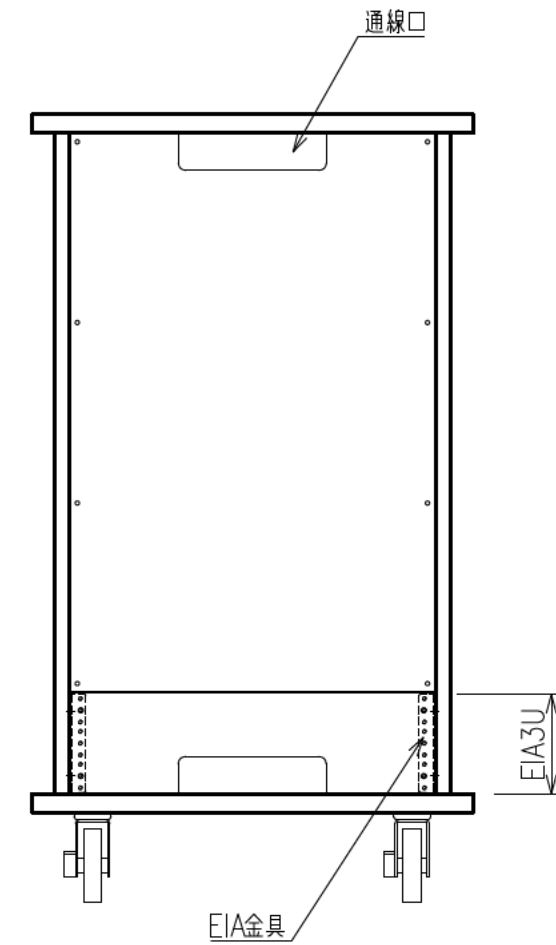

扉270度回転

EIA金具 詳細図

| | |
|-------|--|
| 出荷方式 | ロックダウン(お客様組立)方式 |
| 材質 | 天・底・側・背板:オレフィン化粧板(パーティクルボード) 棚板・横木・扉部:オレフィン化粧板(MDF) ガラス部:強化ガラスt=5、金具類:スチール |
| 色 | ブラック |
| 機器取付 | EIA:19U、背面3U |
| キャスター | φ100キャスター4個(手前両端2個はストッパー付き) |
| 製品質量 | 約49.4kg |
| 搭載質量 | 合計80kg (天板30kg、棚板20kg、底板30kg) (EIA 1Uあたり5kg) |
| 付属品 | 組立用ねじセット、機器取付用化粧ネジ20本、 開錠キー2個 |
| 備考 | F☆☆☆☆適合 |

・背面EIA金具は上下どちらにでも取付けることができます。

φ100キャスター(4個)
手前両端2個はストッパー付き