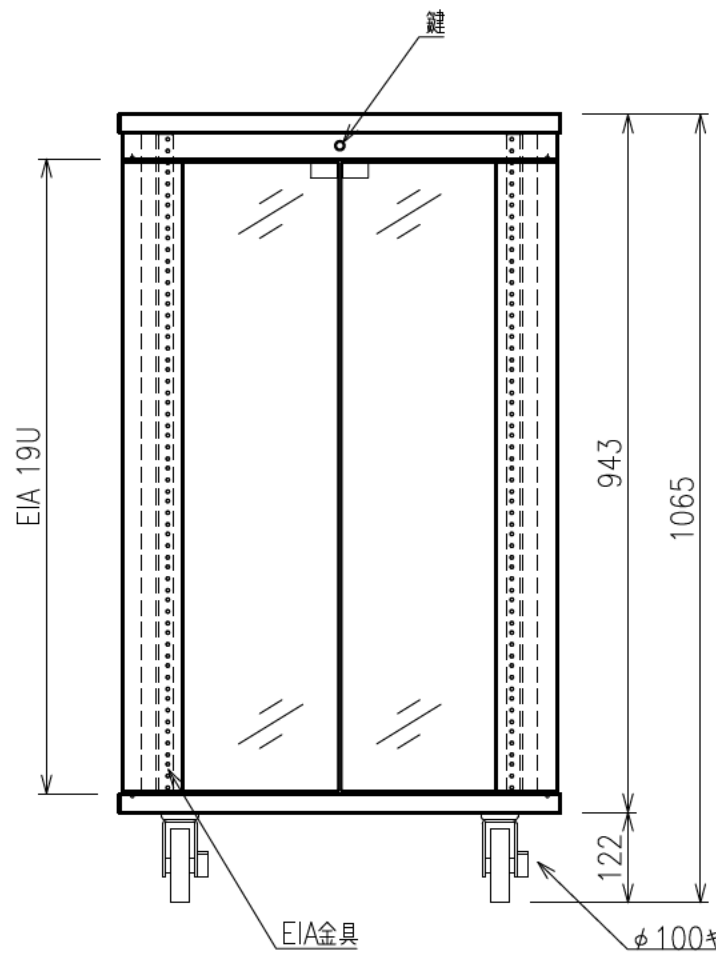

扉270度回転

EIA金具 詳細図

| | |
|-------|--|
| 出荷方式 | ロックダウン(お客様組立)方式 |
| 材質 | 天・底・側・背板:オレフィン化粧板(パーティクルボード) 棚板・横木・扉部:オレフィン化粧板(MDF) ガラス部:強化ガラスt=5、金具類:スチール |
| 色 | ブラック |
| 機器取付 | EIA:19U、背面3U |
| キャスター | φ100キャスター4個(手前両端2個はストッパー付き) |
| 製品質量 | 約49.4kg |
| 搭載質量 | 合計80kg (天板30kg、棚板20kg、底板30kg) (EIA 1Uあたり5kg) |
| 付属品 | 組立用ねじセット、機器取付用化粧ネジ20本、 開錠キー2個 |
| 備考 | F☆☆☆☆適合 |

・背面EIA金具は上下どちらにでも取付けることができます。

φ100キャスター(4個)
手前両端2個はストッパー付き