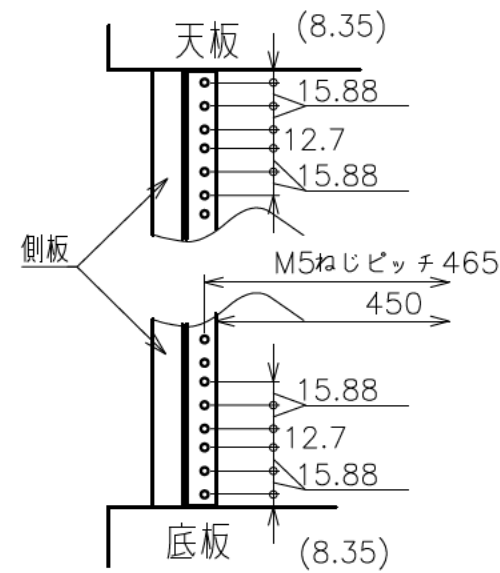

扉270度回転

EIA金具 詳細図

| | |
|-------|--|
| 出荷方式 | ロックダウン(お客様組立)方式 |
| 材質 | 天・底・側・背板:オレフィン化粧板(パーティクルボード) 棚板・横木・扉部:オレフィン化粧板(MDF) ガラス部:強化ガラスt=5、金具類:スチール |
| 色 | ブラック |
| 機器取付 | EIA:19U、背面3U |
| キャスター | φ100キャスター4個(手前両端2個はストッパー付き) |
| 製品質量 | 約49.4kg |
| 搭載質量 | 合計80kg (天板30kg、棚板20kg、底板30kg) (EIA 1Uあたり5kg) |
| 付属品 | 組立用ねじセット、機器取付用化粧ネジ20本、 開錠キー2個 |
| 備考 | F☆☆☆☆適合 |

・背面EIA金具は上下どちらにでも取付けることができます。

φ100キャスター(4個)
手前両端2個はストッパー付き