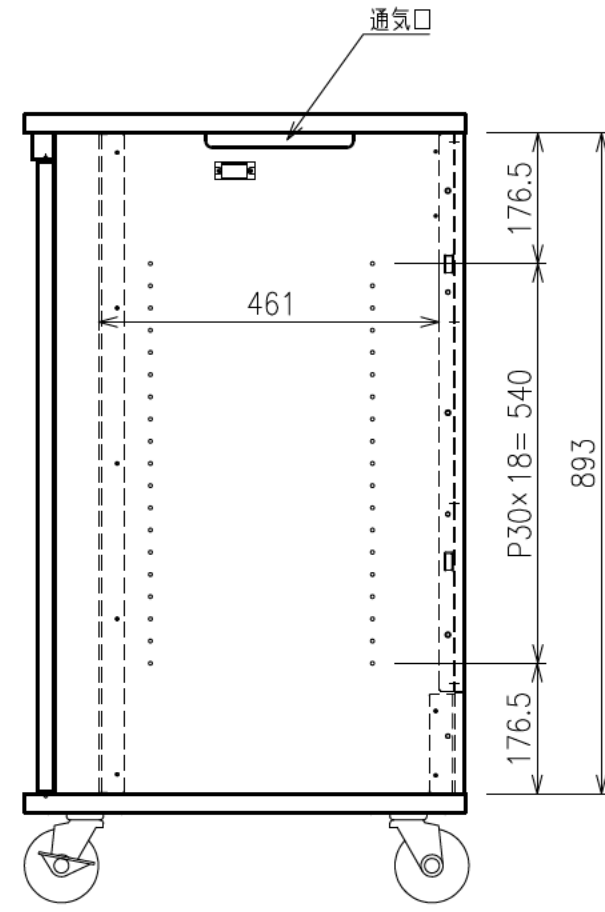

扉270度回転

EIA金具 詳細図

| | |
|-------|--|
| 出荷方式 | ロックダウン(お客様組立)方式 |
| 材質 | 天・底・側・背板:オレフィン化粧板(パーティクルボード) 棚板・横木・扉部:オレフィン化粧板(MDF) ガラス部:強化ガラスt=5、金具類:スチール |
| 色 | ブラック |
| 機器取付 | EIA:19U、背面3U |
| キャスター | φ100キャスター4個(手前両端2個はストッパー付き) |
| 製品質量 | 約49.4kg |
| 搭載質量 | 合計80kg (天板30kg、棚板20kg、底板30kg) (EIA 1Uあたり5kg) |
| 付属品 | 組立用ねじセット、機器取付用化粧ネジ20本、 開錠キー2個 |
| 備考 | F☆☆☆☆適合 |

・背面EIA金具は上下どちらにでも取付けることができます。

φ100キャスター(4個)
手前両端2個はストッパー付き