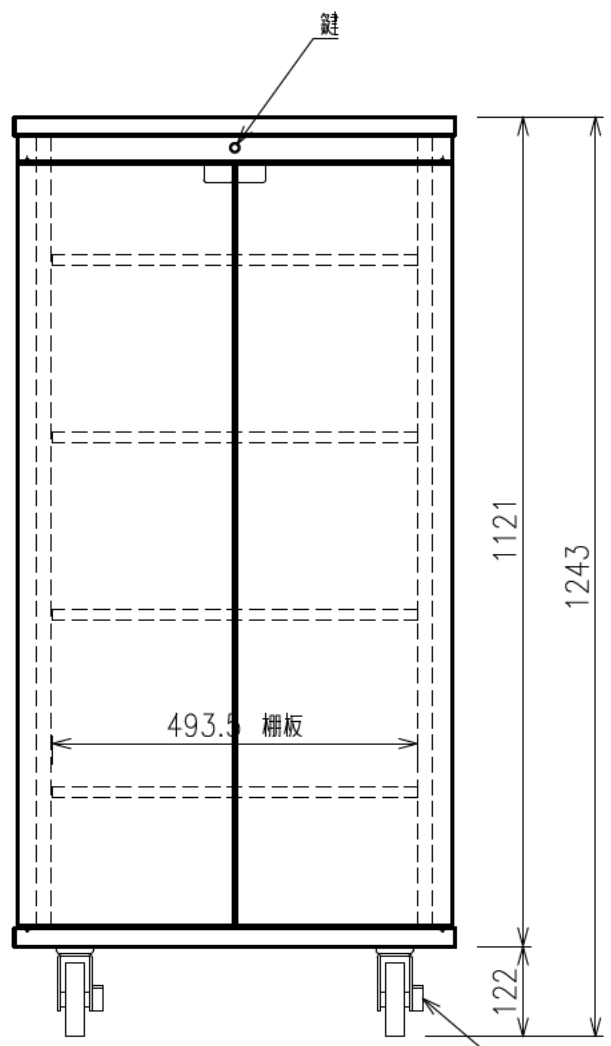

扉270度回転

出荷方式	ロックダウン(お客様組立)方式
材質	天・底・側・背板:オレフィン化粧板(パーティクルボード) 棚板・横木・扉部:オレフィン化粧板(MDF) 金具類:スチール
色	ブラック
キャスター	φ100キャスター4個(手前両端2個はストッパー付き)
製品質量	約63.4kg
搭載質量	合計100kg (天板30kg、棚板20kg、底板30kg)
付属品	組立用ねじセット、棚板4枚、 開錠キー 2個
備考	F☆☆☆☆適合

・背面EIA金具は上下どちらにでも取付けることができます。

φ100キャスター(4個)  
手前両端2個はストッパー付き