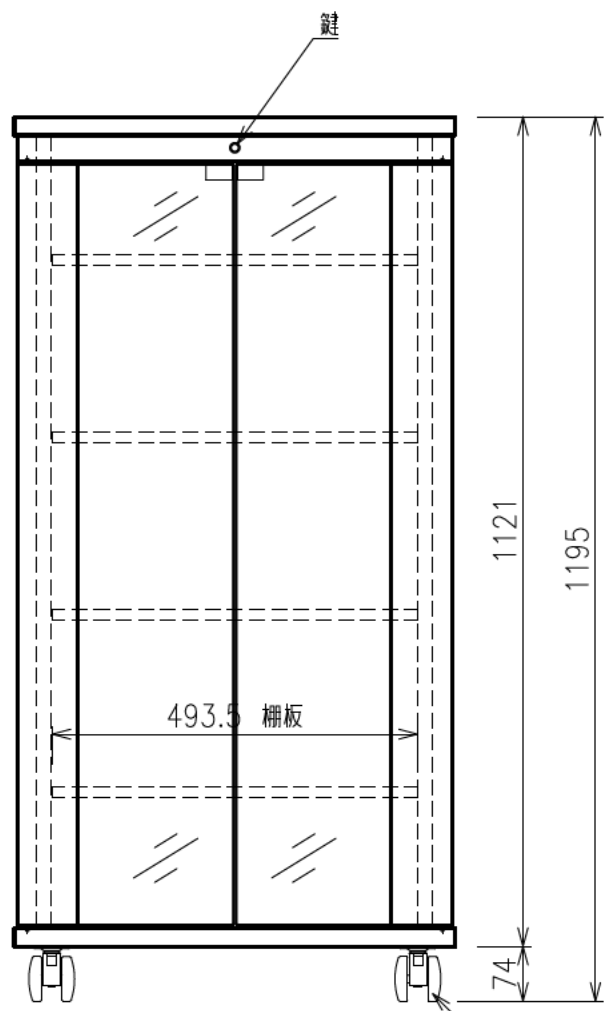

扉270度回転

出荷方式	ロックダウン(お客様組立)方式
材質	天・底・側・背板:オレフィン化粧板(パーティクルボード) 棚板・横木・扉部:オレフィン化粧板(MDF) ガラス部:強化ガラスt=5、金具類:スチール
色	ブラック
キャスター	φ60双輪キャスター4個(手前両端2個はストッパー付き)
製品質量	約61.5kg
搭載質量	合計100kg (天板30kg、棚板20kg、底板30kg)
付属品	組立用ねじセット、棚板4枚 開錠キー 2個
備考	F☆☆☆☆適合

・背面EIA金具は上下どちらにでも取付けることができます。

φ60キャスター(4個)  
手前両端2個はストッパー付き