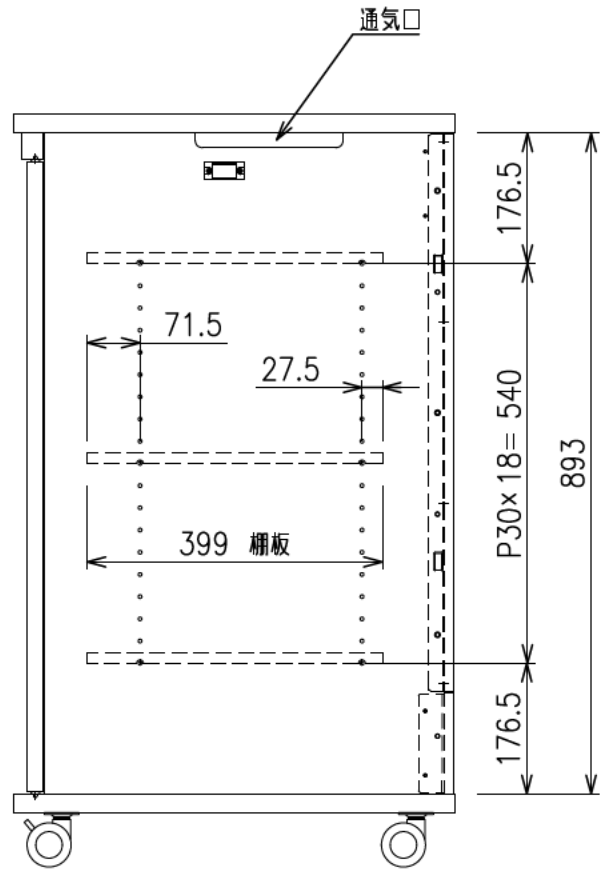

扉 270度回転

出荷方式	ロックダウン(お客様組立)方式
材質	天・底・側・背板:オレフィン化粧板(パーティクルボード) 棚板・横木・扉部:オレフィン化粧板(MDF) 金具類:スチール
色	プレミアムホワイト
キャスター	φ60双輪キャスター4個(手前両端2個はストッパー付き)
製品質量	約53.9kg
搭載質量	合計80kg (天板30kg、棚板20kg、底板30kg)
付属品	組立用ねじセット、棚板3枚 開錠キー2個
備考	F☆☆☆☆適合

・背面EIA金具は上下どちらにでも取付けることができます。

φ60キャスター(4個)
手前両端2個はストッパー付き