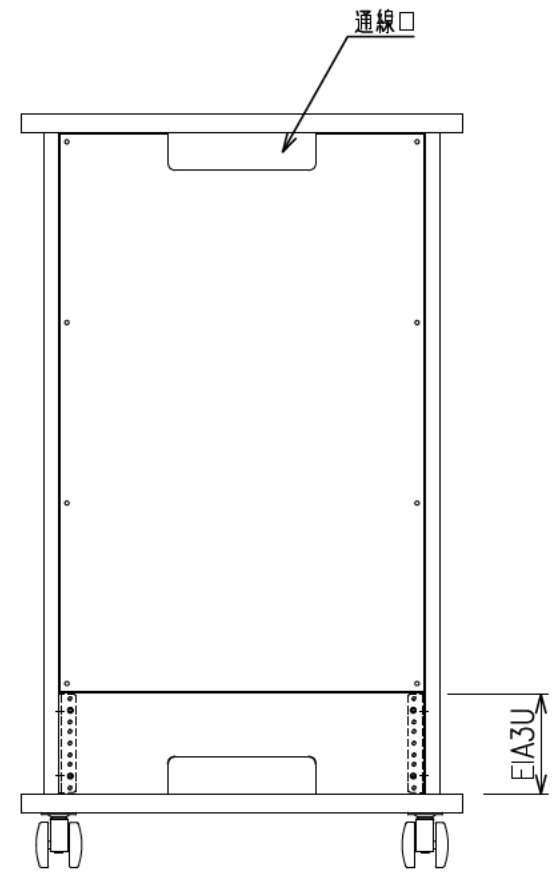

扉 270度回転

出荷方式	ロックダウン(お客様組立)方式
材質	天・底・側・背板:オレフィン化粧板(パーティクルボード) 棚板・横木・扉部:オレフィン化粧板(MDF) 金具類:スチール
色	プレミアムホワイト
キャスター	φ60双輪キャスター4個(手前両端2個はストッパー付き)
製品質量	約53.9kg
搭載質量	合計80kg (天板30kg、棚板20kg、底板30kg)
付属品	組立用ねじセット、棚板3枚 開錠キー2個
備考	F☆☆☆☆適合

・背面EIA金具は上下どちらにでも取付けることができます。

φ60キャスター(4個)
手前両端2個はストッパー付き