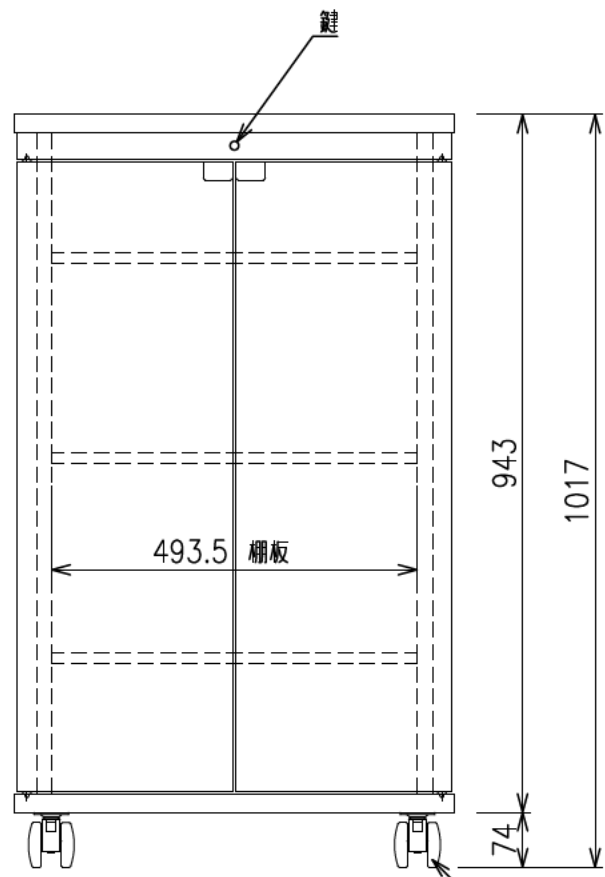

扉 270度回転

出荷方式	ロックダウン(お客様組立)方式
材質	天・底・側・背板:オレフィン化粧板(パーティクルボード) 棚板・横木・扉部:オレフィン化粧板(MDF) 金具類:スチール
色	プレミアムホワイト
キャスター	φ60双輪キャスター4個(手前両端2個はストッパー付き)
製品質量	約53.9kg
搭載質量	合計80kg (天板30kg、棚板20kg、底板30kg)
付属品	組立用ねじセット、棚板3枚 開錠キー2個
備考	F☆☆☆☆適合

・背面EIA金具は上下どちらにでも取付けることができます。

φ60キャスター(4個)
手前両端2個はストッパー付き