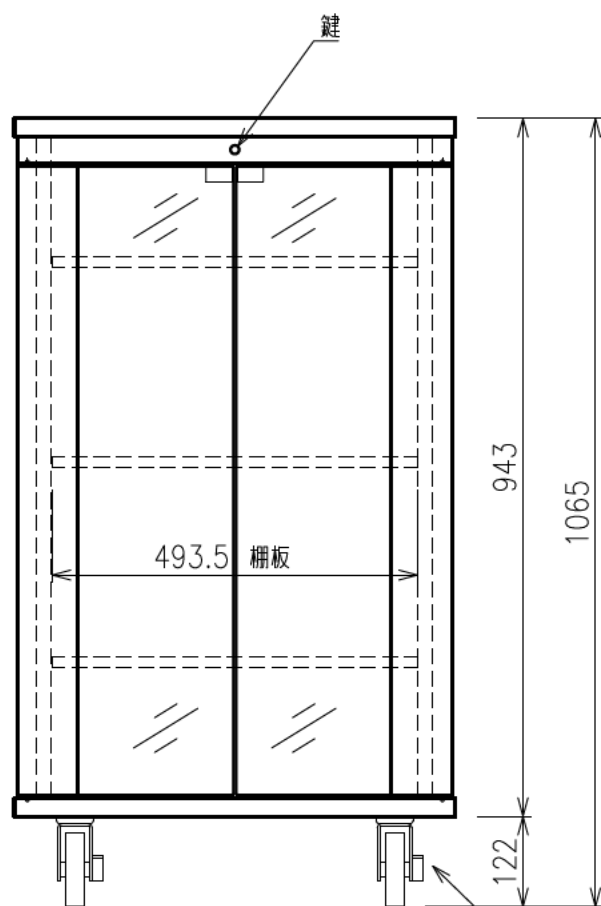

扉270度回転

出荷方式	ロックダウン(お客様組立)方式
材質	天・底・側・背板:オレフィン化粧板(パーティクルボード) 棚板・横木・扉部:オレフィン化粧板(MDF) ガラス部:強化ガラスt=5、金具類:スチール
色	ブラック
キャスター	φ100キャスター4個(手前両端2個はストッパー付き)
製品質量	約54.4kg
搭載質量	合計80kg (天板30kg、棚板20kg、底板30kg)
付属品	組立用ねじセット、棚板3枚、 開錠キー2個
備考	F☆☆☆☆適合

・背面EIA金具は上下どちらにでも取付けることができます。

φ100キャスター(4個)
手前両端2個はストッパー付き