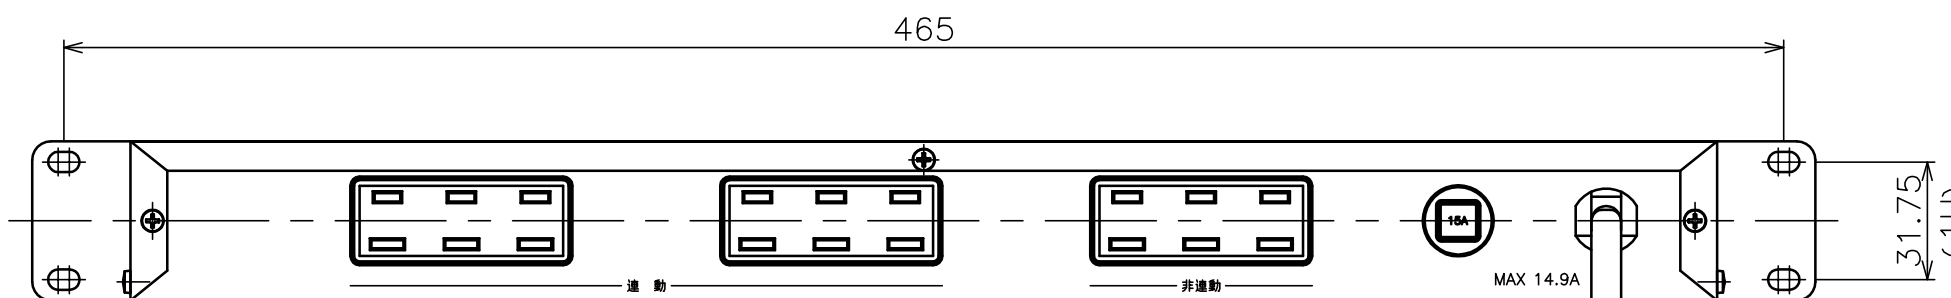

標準付属品	
名称	数量
化粧ねじ (EIA取付用)	4

正面図

背面図

ケーブル長：2.0m

側面図

注記

1.ラインノイズフィルター有り

製品質量	2.95kg
材質	SECC
塗装色	ブラック 日塗工 DN-10 焼付塗装 5分つや消し
最大定格容量	AC100V/14.9A
ACコンセント	連動：6個 (背面) 非連動：6個 (前面3個,背面3個)
備考	RoHS対応品