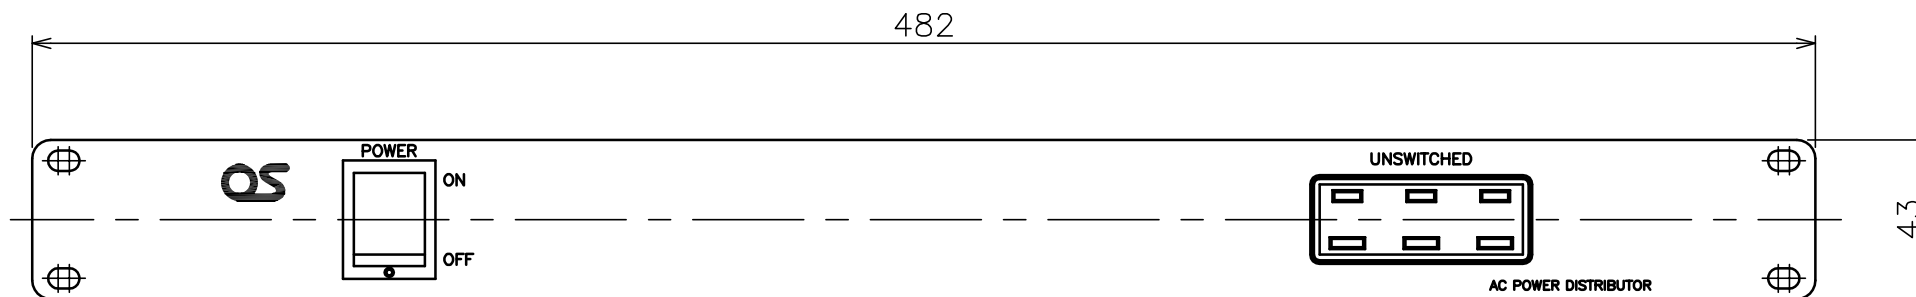

標準付属品	
名称	数量
化粧ねじ (EIA取付用)	4

正面図

背面図

ケーブル長：2.0m

側面図

注記

1.ラインノイズフィルター有り

製品質量	2.95kg
材質	SECC
塗装色	ブラック 日塗工 DN-10 焼付塗装 5分つや消し
最大定格容量	AC100V/14.9A
ACコンセント	連動：6個 (背面) 非連動：6個 (前面3個,背面3個)
備考	RoHS対応品