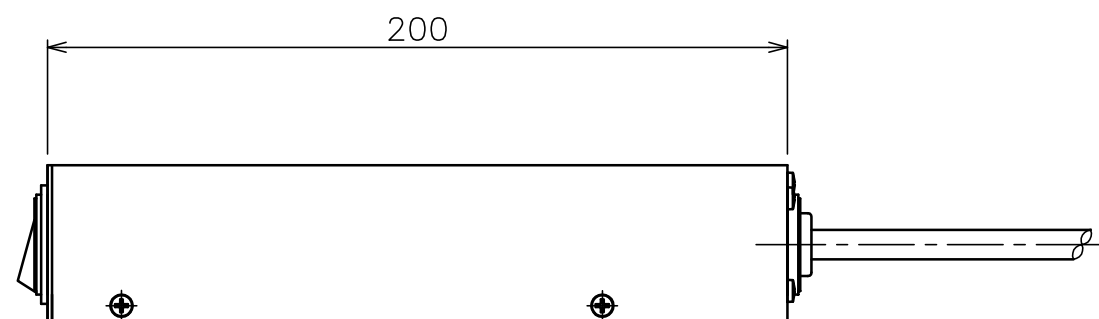

標準付属品	
名称	数量
化粧ねじ (EIA取付用)	4

正面図

背面図

ケーブル長：2.0m

側面図

注記

1.ラインノイズフィルター有り

製品質量	2.95kg
材質	SECC
塗装色	ブラック 日塗工 DN-10 焼付塗装 5分つや消し
最大定格容量	AC100V/14.9A
ACコンセント	連動：6個 (背面) 非連動：6個 (前面3個,背面3個)
備考	RoHS対応品