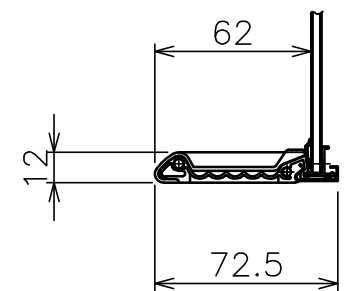

基本仕様

色	ホワイト、暗線入り
本体質量	18.6Kg
本体サイズ	1281 (W) × 1598 (H)
ボードサイズ	1200 (W) × 900 (H)
ボード面	片面
付属品	専用マーカー3色 (黒・赤・青) 3本セット ×1 専用イレーザー ×1 マグネット ×2
オプション	専用マーカー3色 (黒・赤・青) 各1本 専用マーカー3色 (黒・赤・青) 3本セット 専用イレーザー 単品 アクセサリセット (専用マーカー3本 (黒・赤・青) + 専用イレーザー)

A-A 断面

B-B 断面