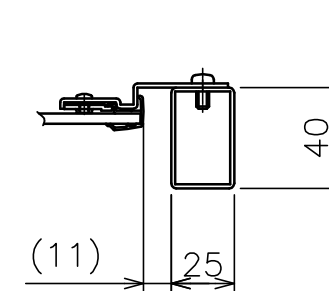

基本仕様

色	ホワイト、暗線入り
本体質量	18.6Kg
本体サイズ	1281 (W) × 1598 (H)
ボードサイズ	1200 (W) × 900 (H)
ボード面	片面
付属品	専用マーカー3色 (黒・赤・青) 3本セット ×1 専用イレーザー ×1 マグネット ×2
オプション	専用マーカー3色 (黒・赤・青) 各1本 専用マーカー3色 (黒・赤・青) 3本セット 専用イレーザー 単品 アクセサリセット (専用マーカー3本 (黒・赤・青) + 専用イレーザー)

A-A 断面

B-B 断面