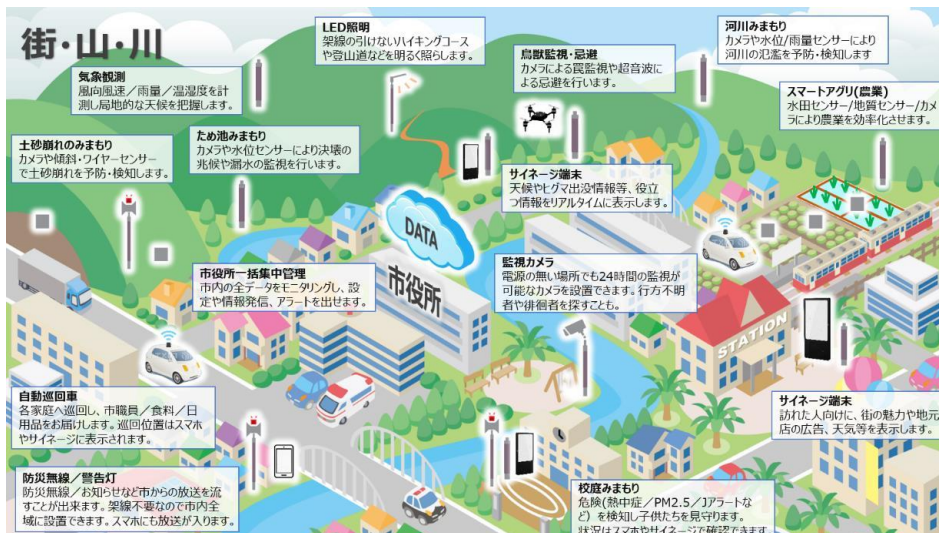

先進技術でオフグリッド電源ポール実証実験を促進 安心、安全、スマートな街づくりに向けて、 宍粟市とオーエスエム、ミライト・ワン、双葉電子工業、日本アンテナが 協定を締結。

株式会社オーエスエム（本社：兵庫県宍粟市、代表：奥村正之）は宍粟市と進めるテラセルデ^{※1} オフグリッド電源ポールの実証実験^{※2}において、新たに株式会社ミライト・ワン、双葉電子工業株式会社、日本アンテナ株式会社が参画し、官民連携による協定を2022年6月23日に締結いたしました。

オフグリッド電源ポールを活用したスマートな街づくりの構想には、設置施工、データ連携、各種センサーによる情報収集、通信、発電・蓄電技術、データの分析など、様々な要素が絡み合います。この度の協定により、施工、通信、アンテナなどの先端技術を持つ企業が実証実験の取り組みに新たに加わることで、それぞれの企業が持つ強みを活かし、オフグリッド電源ポールの多様な活用法を検証すると共に早期実用化へ実証実験を促進します。

オーエスエムでは発電・蓄電技術の分野で協力します。オフグリッド電源ポールに設置する各種センサーや通信機器などへ供給するソーラー発電による電力の最適化を図り、発電と蓄電のバランスをコントロールし、実証実験におけるプラットフォームの役割を担います。宍粟市、及び参画企業と連携して、防災、減災、防犯面などにおける有効な活用を実証し、運用面の確立を進めると共に、各種センサー、観測計などから得られるデータを蓄積、解析し、AIによる情報の活用を視野に、市民の生活に役立つシステムの構築を進めてまいります。

宍粟市の地元企業として、これからも地域に貢献できる取り組みを継続し、最先端の技術で地域の課題解決を図る、まちづくりのモデルシティを目指してまいります。

※1 TERRA SERDE（テラセルデ）とはソーラーシートとバッテリー、アプリケーション、ネットワーク通信を組み合わせた製品とそれを活用する仕組み、サービスのブランドです。

※2 2021年9月に宍粟市とオーエスエムが締結した「地域の安全と住民の安心を目指したまちづくり」に関する協定で、オフグリッド電源ポールを市内に設置し、防災、減災、防犯をはじめとする住民の暮らしに貢献することを目指すものです。

【参考：オーエスグループが考えるスマートシティ構想】