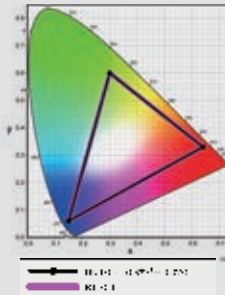

1080pフルHDプロジェクター

HD37 EH320UST

BT.709の色域を100%カバーした
色彩のきれいなフルHD(1080p)ホームシアタープロジェクター

フルハイビジョンDLPプロジェクター

HD37

明るさ2600ルーメン、コントラスト比20000:1
使い込むほどに楽しい1080pプロジェクター

新発売

2016
VGP
SUMMER
受賞

- RGB+RGBのカラーホイールを採用、分色能力が増し、美しい画質再生を実現
- BT.709を100%カバーする色域
- BrilliantColor™テクノロジー採用
- DLPリンクとRF(電波)の2方式の3Dに対応
- 1.5倍ズームレンズを採用。格段に増した設置性
- 微細な調整に有利な上下レンズシフト採用
- クラス最高レベルのコントラスト比20000:1
- 詳細なカラーフィードバックを生かすViVidモードを搭載
- 3つのユーザー設定キーで、ダイレクト調整メモリーが可能

HD37の主な仕様

型式	HD37
表示素子	0.65型DMD™/パネル(1920×1080)
ネイティブ解像度	1920×1080
明るさ	2600ルーメン
コントラスト	20,000:1
投写距離	1.0m(30型)~13.8m(300型)
ビデオ対応信号	NTSC、PAL、SECAM、SDTV(480i)、EDTV(480p)、HDTV(720p、1080i/p)
コンピュータ信号	WUXGA、HD、UXGA、SXGA+、WXGA+、WXGA、SXGA、XGA、SVGA、VGA、VESA standards PC & Macintosh compatible
入・出力端子	HDMI1.4x2、VGA(YPbPr)x1、コンポジットx1、オーディオ(RCA)x1、オーディオ(3.5mmステレオジャック)x1
寸法(WxDxH)	286 × 266 × 132 mm
質量	3.5 kg
JANコード	4942465017956
希望小売価格	オープン