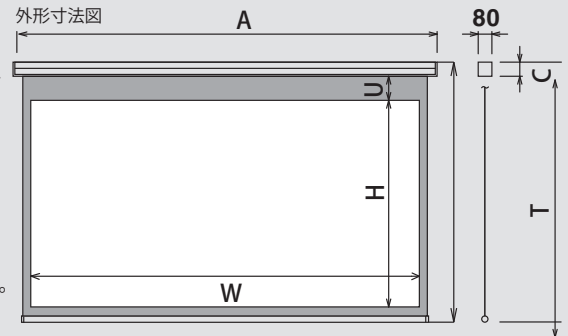

EASTONE

HD(16:9)

型 式	対応生地	イメージサイズ W×H (mm)	全長 A (mm)	全高 T (mm)	上黒マスク U (mm)	収納時高 C (mm)	製品質量 (kg)	希望小売価格 (税別)
E2S-90PHD	E2S	1992×1121	2251	2000	740	93	7.2	260,000
E2S-100PHD	E2S	2214×1245	2454		620		7.8	306,000
E2S-110PHD	E2S	2435×1370	2657		490		8.4	352,000
E2S-120PHD	E2S	2657×1494	2877		370		9.0	398,000

※シネスコopサイズも製作可能です。お問い合わせください。 ※収納時高：下パイプを含みません。

E2S-オプション

※価格はすべてオープンです。

■追加ブラケット(1ペア)

型 名
MX-1S (シルバー)
MX-1B (ブラック)

■外部受光ユニット

型 名
MX-8

外部受光ユニットは、ご注文時にご指定ください。あとづけには一切対応しておりません。

■フック付ブラケット(1ペア)

型 名
MX-2S (シルバー)
MX-2B (ブラック)

■リモコン

型 名
RC-492E