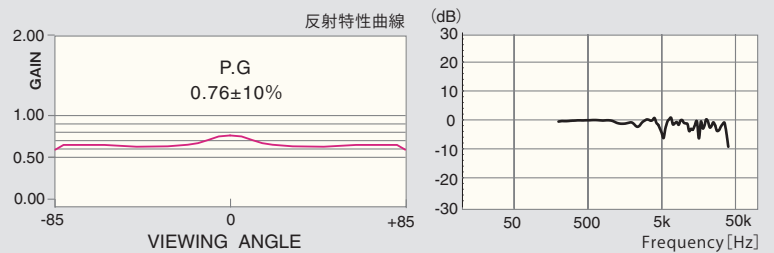

拡散型 E2S THX 認証サウンドスクリーン

画面から音が聞こえる。まさに映画館を忠実に再現するサウンドスクリーン。

THX 認証が示す優れた音響透過特性。また「スーパー・AV・ナイトティング」により、高質なフルHD画像を忠実に再現します。またスクリーン生地として初の日本環境協会認定のエコマーク製品です。

日本の優れた匠の技で、エコ認定のサウンドスクリーンが誕生