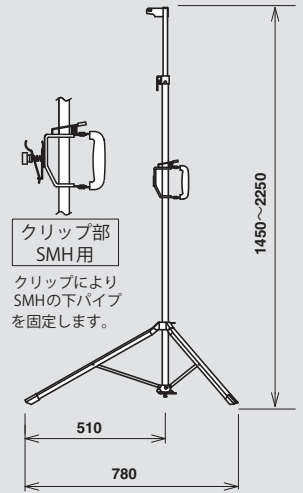

- 三脚スタンド式の多目的マルチスタンド。
- スクリーンが壁面に固定できない、壁や天井がない、設置場所が一定でない場合などに使用。
- 掛図タイプやCセレクションに使用可能。

※マルチスタンドをお使いになる場合には、必ず適応確認をしてからお使いください。また使用する際には2台をセットにして、スクリーンをしっかり固定してご利用ください。(SMH-060HNは、1台でセットすることが可能です)

形式	製品質量 (kg)	付属品	適応機種	JAN コード	希望小売価格 (税別)
ST-81	4.0	クリップ ちようナット	SMH-HM(HN)の全機種 SEC, SMCの全機種	4942465006257	23,000

天井・壁面に優しい、便利なポールを使ったスクリーン取り付け

S-P2K

スクリーン取付キット(1ペア)

- スクリーンを取り付けるためのポール用金具セット。
- サイドブラケット、スライディングブラケットに対応。

形式	色	製品質量 (kg)	適応機種	JAN コード	希望小売価格 (税別)
S-P2K (ペア)	ブラック	約0.6	SEP, SMPの120型以下の全機種 SEC, SMCの全機種	4942465016270	12,000