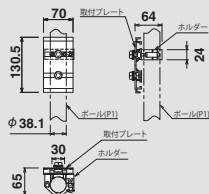

### スクリーン取付キット(1ペア)

- スクリーンを取り付けるためのポール用金具セット。
- サイドブラケット、スライディングブラケットに対応。

Pセレクション  
スライディング  
ブラケット取付時

Cセレクション  
サイドブラケット  
取付時

形式	色	製品質量 (kg)	適応機種	JAN コード	希望小売価格 (税別)
S-P2K (ペア)	ブラック	約0.6	SEP, SMPの120型以下の全機種 SEC, SMCの全機種	4942465016270	12,000