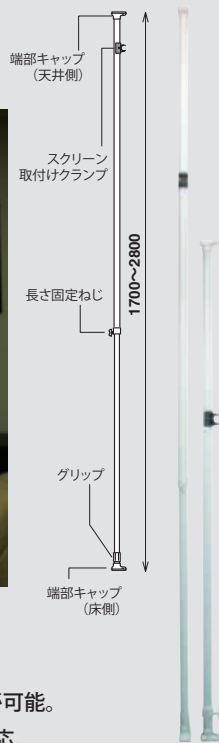

120型までの掛図式スクリーン  
SMHシリーズを簡易的に設置するつっぱりポール

### 掛図スクリーン用取付ポール

- 室内に穴を開けることなく掛図スクリーンの設置を可能にする。
- ドライバー・レンチなど道具不要で設置が可能。
- 伸縮自在で、1700~2800mmの天井高に対応。
- 120型までの掛図式スクリーンに対応。

形式	製品質量 (kg)	色	適応機種	JAN コード	希望小売価格 (税別)
S-P3 (ペア)	約2.7 2本セット	ポール: 白 取り付け クランプ: 黒	SMH-080/100/120HM (掛図式スクリーン) マスクあり SMH-060/080/100HN (掛図式スクリーン) マスクなし	4942465017086	9,000