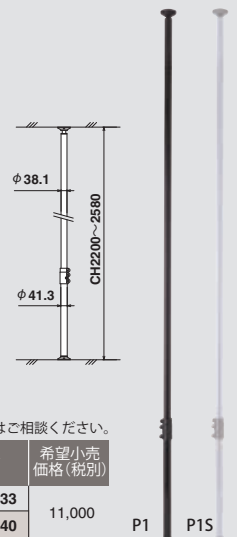

P1

エクステンションポール (1本)

- 室内に穴を開けることなく、スクリーン等の設置を可能にするエクステンションポール。
- 伸縮自在で様々な天井高に対応。

※規格品を超える高さの場合はご相談ください。

形式	ポール色	適用天井高さ (mm)	製品質量 (kg)	JAN コード	希望小売価格 (税別)
P1	ブラック	2200~2580	1.6	4942465006233	11,000
P1S	シルバー	2200~2580	1.6	4942465006240