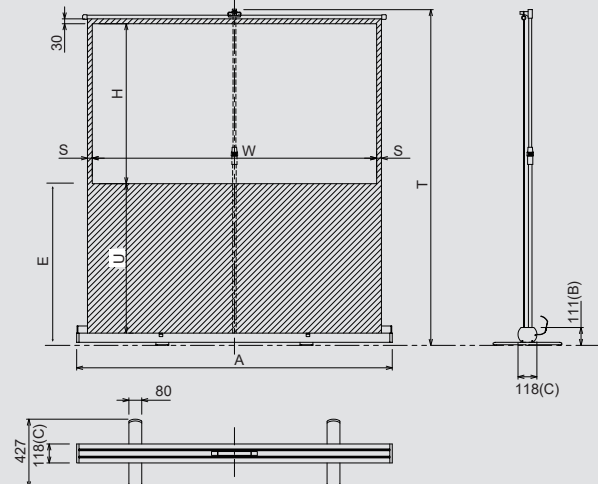

## SMS-P1 / SMS-E1

- ホームシアターに最適なホワイトマット (WG902) を採用。
- 下マスク幅が広く、様々な環境に対し投写面 (イメージ部) の高さを自由に対応できる。
- ①回転脚を出し ②上蓋を開け ③取っ手を持ち、引き上げ ④お好きな位置で手を離す簡単設置。(SMS-P1)
- 上部バーを2点で支持するパンタグラフ構造のため、バーのたわみを軽減し幕面の高い平面性を維持。(SMS-P1)
- 無段階で高さ調整が可能なパンタグラフ方式を採用。(SMS-P1)
- SMS-E1は伸縮ポールがスクリーンを支えるポール固定方式。
- SMS-E1は低価格を維持しながら、スクリーン生地などの素材はSMS-P1と同等。

SMS-P1

SMS-P1

SMS-E1

外形寸法図 (SMS-P1)

外形寸法図 (SMS-E1)

## パンタグラフ式 (SMS-P1)

サイズ (inch)	型 式	イメージサイズ W×H(mm)	外形寸法 A×C×B(mm)	スカート高 E(mm)	全高 T(mm)	マスクサイズ 左右 S(mm)	マスクサイズ 下 U(mm)	製品質量 (kg)	JAN コード	希望小売価格 (税別)
60	SMS-060HM-P1-WG902	1321×737	1502×125×115	MAX1260	MAX2090	30	MAX1188	9.8	4942465017970	36,800
80	SMS-080HM-P1-WG902	1770×996	1947×125×115	MAX1006	MAX2090	30	MAX934	13.2	4942465017987	40,600
92	SMS-092HM-P1-WG902	2032×1143	2229×125×115	MAX1204.4	MAX2445	40	MAX1132	15.3	4942465017994	48,500
100	SMS-100HM-P1-WG902	2210×1243	2407×125×115	MAX1104	MAX2445	40	MAX1032	17.4	4942465018007	56,000

## 伸縮ポール式 (SMS-E1)

サイズ (inch)	型 式	イメージサイズ W×H(mm)	外形寸法 A×C×B(mm)	スカート高 E(mm)	全高 T(mm)	マスクサイズ 左右 S(mm)	マスクサイズ 下 U(mm)	製品質量 (kg)	JAN コード	希望小売価格 (税別)
60	SMS-060HM-E1-WG902	1321×737	1516×118×111	MAX1239.5	MAX2060	30	MAX1163	7.5	4942465018014	27,000
80	SMS-080HM-E1-WG902	1770×996	1965×118×111	MAX976.5	MAX2060	30	MAX900	9.7	4942465018021	30,000
92	SMS-092HM-E1-WG902	2032×1143	2247×118×111	MAX833.5	MAX2060	40	MAX757	11.2	4942465018038	35,000