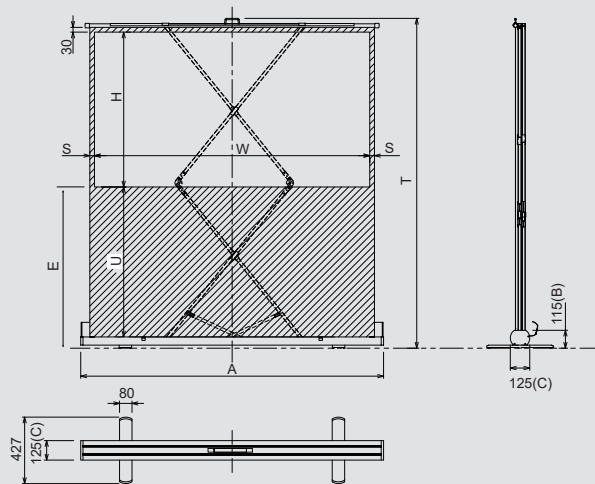

## SMS-P1 / SMS-E1

- ホームシアターに最適なホワイトマット (WG902) を採用。
- 下マスク幅が広く、様々な環境に対し投写面 (イメージ部) の高さを自由に対応できる。
- ①回転脚を出し ②上蓋を開け ③取っ手を持ち、引き上げ ④お好きな位置で手を離す簡単設置。(SMS-P1)
- 上部バーを2点で支持するパンタグラフ構造のため、バーのたわみを軽減し幕面の高い平面性を維持。(SMS-P1)
- 無段階で高さ調整が可能なパンタグラフ方式を採用。(SMS-P1)
- SMS-E1は伸縮ポールがスクリーンを支えるポール固定方式。
- SMS-E1は低価格を維持しながら、スクリーン生地などの素材はSMS-P1と同等。

SMS-P1

SMS-P1

SMS-E1

外形寸法図 (SMS-P1)

外形寸法図 (SMS-E1)

## パンタグラフ式 (SMS-P1)

サイズ (inch)	型 式	イメージサイズ W×H(mm)	外形寸法 A×C×B(mm)	スカート高 E(mm)	全高 T(mm)	マスクサイズ 左右 S(mm)	マスクサイズ 下 U(mm)	製品質量 (kg)	JAN コード	希望小売価格 (税別)
60	SMS-060HM-P1-WG902	1321×737	1502×125×115	MAX1260	MAX2090	30	MAX1188	9.8	4942465017970	36,800
80	SMS-080HM-P1-WG902	1770×996	1947×125×115	MAX1006	MAX2090	30	MAX934	13.2	4942465017987	40,600
92	SMS-092HM-P1-WG902	2032×1143	2229×125×115	MAX1204.4	MAX2445	40	MAX1132	15.3	4942465017994	48,500
100	SMS-100HM-P1-WG902	2210×1243	2407×125×115	MAX1104	MAX2445	40	MAX1032	17.4	4942465018007	56,000

## 伸縮ポール式 (SMS-E1)

サイズ (inch)	型 式	イメージサイズ W×H(mm)	外形寸法 A×C×B(mm)	スカート高 E(mm)	全高 T(mm)	マスクサイズ 左右 S(mm)	マスクサイズ 下 U(mm)	製品質量 (kg)	JAN コード	希望小売価格 (税別)
60	SMS-060HM-E1-WG902	1321×737	1516×118×111	MAX1239.5	MAX2060	30	MAX1163	7.5	4942465018014	27,000
80	SMS-080HM-E1-WG902	1770×996	1965×118×111	MAX976.5	MAX2060	30	MAX900	9.7	4942465018021	30,000
92	SMS-092HM-E1-WG902	2032×1143	2247×118×111	MAX833.5	MAX2060	40	MAX757	11.2	4942465018038	35,000