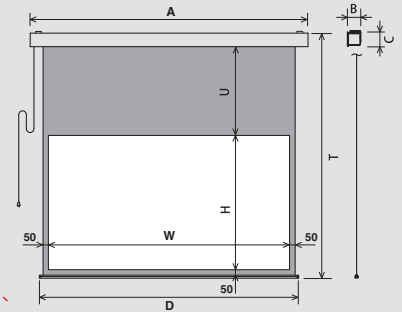

S-R1 赤外線リモコン 送信機 / 受光部

Pシリーズは、下パイプを黒色に変更可能です。またシネマスコープ (2.35 : 1)、ピスタ (17 : 9) サイズなど規格品以外のサイズ特注も可能です。詳しくはお問い合わせください。

外形寸法図

HD (16:9)

アスペクト	サイズ (inch)	型 式	対応生地※	パネルカラー	イメージサイズ W × H (mm)	全長 A (mm)	全高 T (mm)	上黒マスク U (mm)	左右マスク (mm)	奥行 B (mm)	収納時高 C (mm)	下パイプ長 D (mm)	製品質量 (kg)	JAN コード	希望小売価格 (税別)
16:9	80	SEP-080HM-MRK3 -WF302	WF302	ブラック	1771×996	2118		1004				1937	13.9	4942465017819	260,000
		SEP-080HM-MRW3 -WF302		ホワイト										4942465017802	260,000
		SEP-080HM-MRK3 -WG	WG	ブラック										4942465018250	189,000
		SEP-080HM-MRW3 -WG		ホワイト										4942465018267	189,000
		SEP-080HM-MRK3 -BU202	BU202	ブラック										4942465018274	200,000
		SEP-080HM-MRW3 -BU202		ホワイト										4942465018281	200,000
	SEP-080HM-MRK3 -WS102	WS102	ブラック	4942465018298	250,000										
	SEP-080HM-MRW3 -WS102		ホワイト	4942465018304	250,000										
	90	SEP-090HM-MRK3 -WF302	WF302	ブラック	1992×1121	2339		879				2158	15.0	4942465017833	280,000
		SEP-090HM-MRW3 -WF302		ホワイト										4942465017826	280,000
		SEP-090HM-MRK3 -WG	WG	ブラック										4942465018311	198,000
		SEP-090HM-MRW3 -WG		ホワイト										4942465018328	198,000
		SEP-090HM-MRK3 -BU202	BU202	ブラック										4942465018335	216,000
		SEP-090HM-MRW3 -BU202		ホワイト										4942465018342	216,000
	SEP-090HM-MRK3 -WS102	WS102	ブラック	4942465018359	260,000										
	SEP-090HM-MRW3 -WS102		ホワイト	4942465018366	260,000										
	100	SEP-100HM-MRK3 -WF302	WF302	ブラック	2214×1245	2561	2223	755		134	145	2380	16.1	4942465017857	300,000
		SEP-100HM-MRW3 -WF302		ホワイト										4942465017844	300,000
		SEP-100HM-MRK3 -WG	WG	ブラック										4942465018373	205,000
		SEP-100HM-MRW3 -WG		ホワイト										4942465018380	205,000
		SEP-100HM-MRK3 -BU202	BU202	ブラック										4942465018397	225,000
		SEP-100HM-MRW3 -BU202		ホワイト										4942465018403	225,000
	SEP-100HM-MRK3 -WS102	WS102	ブラック	4942465018410	306,000										
	SEP-100HM-MRW3 -WS102		ホワイト	4942465018427	306,000										
110	SEP-110HM-MRK3 -WF302	WF302	ブラック	2435×1370	2782		630		50		2601	17.2	4942465017871	320,000	
	SEP-110HM-MRW3 -WF302		ホワイト										4942465017864	320,000	
	SEP-110HM-MRK3 -WG	WG	ブラック										4942465018434	225,000	
	SEP-110HM-MRW3 -WG		ホワイト										4942465018441	225,000	
	SEP-110HM-MRK3 -BU202	BU202	ブラック										4942465018458	240,000	
	SEP-110HM-MRW3 -BU202		ホワイト										4942465018465	240,000	
SEP-110HM-MRK3 -WS102	WS102	ブラック	4942465018472	352,000											
SEP-110HM-MRW3 -WS102		ホワイト	4942465018489	352,000											
120	SEP-120HM-MRK3 -WF302	WF302	ブラック	2657×1494	3004		506				2823	18.3	4942465017895	340,000	
	SEP-120HM-MRW3 -WF302		ホワイト										4942465017888	340,000	
	SEP-120HM-MRK3 -WG	WG	ブラック										4942465018496	238,000	
	SEP-120HM-MRW3 -WG		ホワイト										4942465018502	238,000	
	SEP-120HM-MRK3 -BU202	BU202	ブラック										4942465018519	260,000	
	SEP-120HM-MRW3 -BU202		ホワイト										4942465018526	260,000	
SEP-120HM-MRK3 -WS102	WS102	ブラック	4942465018533	398,000											
SEP-120HM-MRW3 -WS102		ホワイト	4942465018540	398,000											
130	SEP-130HM-MRK4 -WF302	WF302	ブラック	2878×1619	3225	2248	381		155	170	3044	30.7	4942465017918	410,000	
	SEP-130HM-MRW4 -WF302		ホワイト										4942465017901	410,000	
	SEP-130HM-MRK2 -WG	WG	ブラック										4942465018557	260,000	
	SEP-130HM-MRW2 -WG		ホワイト										4942465018564	260,000	
	SEP-130HM-MRK2 -BU202	BU202	ブラック										4942465014900	315,000	
	SEP-130HM-MRW2 -BU202		ホワイト										4942465014894	315,000	
SEP-130HM-MRK2 -WS103	WS103	ブラック	4942465017413	488,000											
SEP-130HM-MRW2 -WS103		ホワイト	4942465017406	488,000											
140	SEP-140HM-MRK4 -WF302	WF302	ブラック	3099×1743	3446	2248	257		155	170	3265	32.6	4942465017932	450,000	
	SEP-140HM-MRW4 -WF302		ホワイト										4942465017925	450,000	
	SEP-140HM-MRK2 -WG	WG	ブラック										4942465018571	280,000	
	SEP-140HM-MRW2 -WG		ホワイト										4942465018588	280,000	
	SEP-140HM-MRK2 -BU202	BU202	ブラック										4942465014948	330,000	
	SEP-140HM-MRW2 -BU202		ホワイト										4942465014931	330,000	
SEP-140HM-MRK2 -WS103	WS103	ブラック	4942465017437	528,000											
SEP-140HM-MRW2 -WS103		ホワイト	4942465017420	528,000											
150	SEP-150HM-MRK2 -WG	WG	ブラック	3321×1868	3668	2223	132		134	145	3487	21.7	4942465018595	310,000	
	SEP-150HM-MRW2 -WG		ホワイト										4942465018601	310,000	
	SEP-150HM-MRK2 -BU202	BU202	ブラック										4942465014986	365,000	
	SEP-150HM-MRW2 -BU202		ホワイト										4942465014979	365,000	
	SEP-150HM-MRK2 -WS103	WS103	ブラック										4942465017451	568,000	
	SEP-150HM-MRW2 -WS103		ホワイト										4942465017444	568,000	