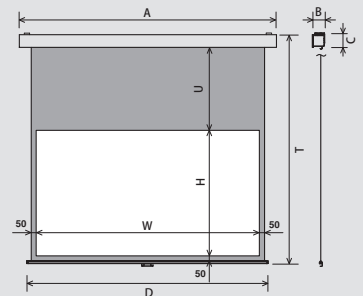

HD (16:9)

アスペクト	サイズ (inch)	型式	対応生地※	パネルカラー	イメージサイズ W×H(mm)	全長 A(mm)	全高 T(mm)	上黒マスク U(mm)	左右マスク (mm)	奥行 B(mm)	収納時高 C(mm)	下パイプ長 D(mm)	製品質量 (kg)	JANコード	希望小売価格 (税別)	
16:9	80	SMP-080HM-K3-WG	WG	ブラック	1771×996	2118		1004				1937	15.9	4942465018618	90,000	
		SMP-080HM-W3-WG		ホワイト										4942465018625	90,000	
		SMP-080HM-K3-BU202	BU202	ブラック										4942465018632	108,000	
		SMP-080HM-W3-BU202		ホワイト										4942465018649	108,000	
	90	SMP-090HM-K3-WG	WG	ブラック	1992×1121	2339		879					2158	17.0	4942465018656	100,000
		SMP-090HM-W3-WG		ホワイト											4942465018663	100,000
		SMP-090HM-K3-BU202	BU202	ブラック											4942465018670	120,000
		SMP-090HM-W3-BU202		ホワイト											4942465018687	120,000
	100	SMP-100HM-K3-WG	WG	ブラック	2214×1245	2561		755					2380	18.1	4942465018694	108,000
		SMP-100HM-W3-WG		ホワイト											4942465018700	108,000
		SMP-100HM-K3-BU202	BU202	ブラック											4942465018717	126,000
		SMP-100HM-W3-BU202		ホワイト											4942465018724	126,000
	110	SMP-110HM-K3-WG	WG	ブラック	2435×1370	2782		630		50	134	160	2601	19.2	4942465018731	118,000
		SMP-110HM-W3-WG		ホワイト											4942465018748	118,000
		SMP-110HM-K3-BU202	BU202	ブラック											4942465018755	135,000
		SMP-110HM-W3-BU202		ホワイト											4942465018762	135,000
	120	SMP-120HM-K3-WG	WG	ブラック	2657×1494	3004		506					2823	20.3	4942465018779	126,000
		SMP-120HM-W3-WG		ホワイト											4942465018786	126,000
		SMP-120HM-K3-BU202	BU202	ブラック											4942465018793	144,000
		SMP-120HM-W3-BU202		ホワイト											4942465018809	144,000
130	SMP-130HM-K2-WG	WG	ブラック	2878×1619	3225		381					3044	21.4	4942465018816	158,000	
	SMP-130HM-W2-WG		ホワイト											4942465018823	158,000	
	SMP-130HM-K2-BU202	BU202	ブラック											4942465015327	180,000	
	SMP-130HM-W2-BU202		ホワイト											4942465015310	180,000	
140	SMP-140HM-K2-WG	WG	ブラック	3099×1743	3446		257					3265	22.4	4942465018830	168,000	
	SMP-140HM-W2-WG		ホワイト											4942465018847	168,000	
	SMP-140HM-K2-BU202	BU202	ブラック											4942465015365	190,000	
	SMP-140HM-W2-BU202		ホワイト											4942465015358	190,000	
150	SMP-150HM-K2-WG	WG	ブラック	3321×1868	3668		132					3487	23.4	4942465018854	198,000	
	SMP-150HM-W2-WG		ホワイト											4942465018861	198,000	
	SMP-150HM-K2-BU202	BU202	ブラック											4942465015402	210,000	
	SMP-150HM-W2-BU202		ホワイト											4942465015396	210,000	