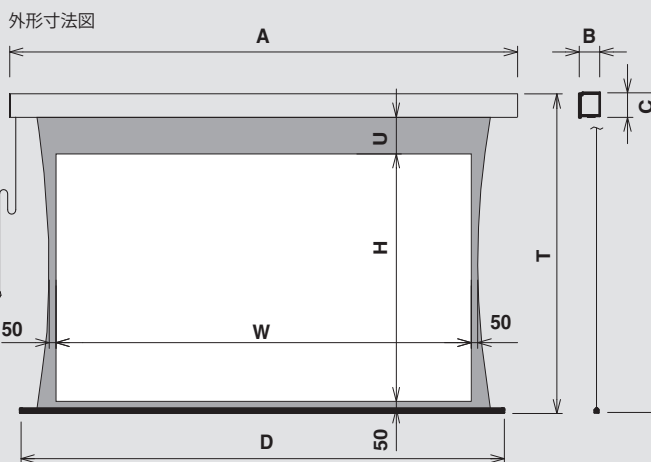

# STP

STP-140HM-MRK1-WF302

■付属品 (▶P.8)

- 赤外線リモコン
- トリガーケーブル
- スライディングブラケット (120型まで)
- サイドブラケット

ビスタサイズ (17:9) など規格品以外のサイズ特注も可能です。詳しくはお問い合わせください。

STP-100HM-MRK2-WS102  
スピーカーはイメージです。

- 張込型に迫る優れた平面性を持つ、巻き取り収納が可能な電動スクリーン。
- 4K対応ピュアマットⅢCinemaと、音響透過型サウンドマットの2種の生地を用意。
- どんなインテリアにもマッチするフラットパネル採用のシンプルデザイン。
- スライディングブラケットとサイドブラケットの2種の取付金具を標準装備。(100HM～120HM) ※130型～150型はケース一体型
- トリガー端子搭載。プロジェクターの動きとスクリーン昇降の連動が可能。
- 簡単生地交換可能なPセレクションの機構を採用。

### サイドテンション機構

ピュアマットⅢCinemaの生地構造と理想的なバランスを生む、弾力性のある素材にサイドの紐。柔らかく穏やかなテンションをかけています。

### 映画館の感動を与えるシネマスコープサイズ (2.35 : 1)

型式	対応生地※	パネルカラー	イメージサイズ W×H(mm)	全長 A(mm)	全高 T(mm)	上黒マスク U(mm)	奥行 B(mm)	収納時高 C(mm)	下パイプ長 D(mm)	製品質量 (Kg)	JANコード	希望小売価格 (税別)
STP-120LM-MRK3-WF302	WF302	ブラック	2805×1193	3338	2223 2217	807	134 135	145 139	3157	20.8	4942465017642	420,000
STP-120LM-MRK2-WS102	WS102										4942465017239	520,000
STP-130LM-MRK3-WF302	WF302		3038×1294	3571	2248	706	155	170	3390	34.5	4942465017659	480,000
STP-130LM-MRK2-WS103	WS103										4942465017253	600,000
STP-140LM-MRK3-WF302	WF302		3272×1393	3805	2248	607	155	170	3624	36.5	4942465017666	510,000
STP-140LM-MRK2-WS103	WS103										4942465017277	660,000
STP-150LM-MRK2-WS103	WS103		3506×1491	4039	2248	509	155	170	3858	38.5	4942465017291	720,000

全高 (T)・奥行 (B)・収納時高 (C) の上段はスライディングブラケット使用時、下段はサイドブラケット使用時の寸法です。

(※▶P.4)

フルHD プロジェクター (1080P/16 : 9) のフルスペックを使って、シネマスコープサイズ (2.35 : 1) を投写するためには、アナモフィックレンズが必要になる場合があります。