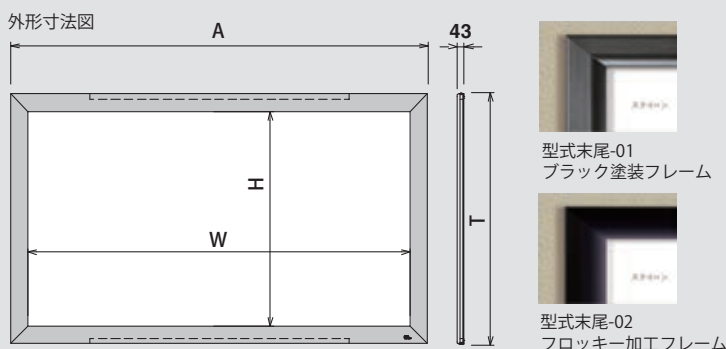

ピュアマットⅢ Cinemaの魅力を最大限に活かす  
張り込みスクリーンPA

PA-H HDタイプ **RoHS**

- 簡単に張り込み可能なスプリング固定式を採用。湿度など生地環境変化にもスプリングが柔軟に対応。生地メンテナンス性にも優れた効果。
- ラウンドシェイプ形状のアルミフレームは、剛性が高く、エッジの反射も防止。
- 高級感を演出するフロッキー加工フレームも設定。(型式末尾02)
- 現場搬入がしやすいノックダウン方式で、軽量アルミフレーム採用。
- 壁面取付金具を上下に取り付けば、左右方向にスクリーン位置調整が可能。
- 大型や、フレーム特別塗装など特注仕様にも対応可能。

HD(16:9)タイプ

型 式	イメージサイズ W x H(mm)	外形寸法 A x T(mm)	製品質量 (kg)	対応生地※	JANコード	希望小売価格 (税別)	対応生地※	JANコード	希望小売価格 (税別)	
ブラック 塗装フレーム	PA-080H-01	1771× 996	1975×1211	9.0	WG	4942465016508	75,000	BU202	4942465016607	148,000
	PA-100H-01	2214×1245	2418×1460	12.0	WG	4942465016522	84,500	BU202	4942465014481	168,000
	PA-120H-01	2657×1494	2861×1709	14.0	WG	4942465016546	133,000	BU202	4942465014535	190,000
	PA-150H-01	3321×1868	3525×2083	18.5	WG	4942465016577	175,000	BU202	4942465014603	270,000
フロッキー 加工フレーム	PA-080H-02	1771× 996	1975×1211	8.8	WF302	4942465017468	270,000	BU202	4942465016614	194,000
	PA-100H-02	2214×1245	2418×1460	12.0	WF302	4942465017475	290,000	BU202	4942465014498	220,000
	PA-120H-02	2657×1494	2861×1709	14.0	WF302	4942465017482	320,000	BU202	4942465014542	245,000
	PA-150H-02	3321×1868	3525×2083	18.5	WF302	4942465017499	430,000	BU202	4942465014610	330,000

(※▶P.4)

サウンドスクリーン(HDタイプ/WS採用) **THX**

型 式	イメージサイズ W x H(mm)	外形寸法 A x T(mm)	製品質量 (kg)	対応生地※	JANコード	希望小売価格 (税別)	型 式	対応生地※	JANコード	希望小売価格 (税別)		
ブラック 塗装フレーム	PA-100H-01	2214×1245	2418×1460	12.0	WS102	4942465016621	275,000	フロッキー 加工フレーム	PA-100H-02	WS102	4942465016638	325,000
	PA-120H-01	2657×1494	2861×1709	14.5	WS102	4642465016645	320,000		PA-120H-02	WS102	4642465016652	375,000
	PA-150H-01	3321×1868	3525×2083	18.5	WS103	4942465016669	530,000		PA-150H-02	WS103	4942465016676	590,000