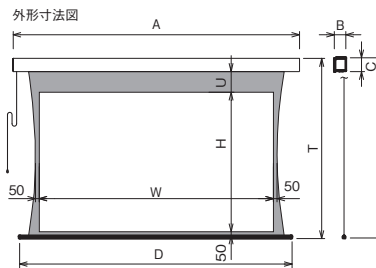

## HDタイプ(16:9) レイロドル(マスクあり)

型式	対応生地	パネルカラー	イメージサイズ W×H(mm)	全長 A(mm)	全高 T(mm)	上黒マスク U(mm)	奥行 B(mm)	収納時高 C(mm)	下パイプ長 D(mm)	製品質量 (Kg)	JANコード	希望小売価格 (税別)
STP-100HM-MRK1-HF102	HF102	ブラック	2214×1245	2747	2223 2217	755	134 135	145 139	2566	17.9	4942465022028	420,000
STP-110HM-MRK1-HF102	HF102		2435×1370	2968		630			2787	19.0	4942465022035	440,000
STP-120HM-MRK1-HF102	HF102		2657×1494	3190	506	3009	20.1	4942465022042	460,000			

## HDタイプ(16:9) ピュアマットⅢ Cinema/サウンドマット(マスクあり)

型式	対応生地	パネルカラー	イメージサイズ W×H(mm)	全長 A(mm)	全高 T(mm)	上黒マスク U(mm)	奥行 B(mm)	収納時高 C(mm)	下パイプ長 D(mm)	製品質量 (Kg)	JANコード	希望小売価格 (税別)
STP-100HM-MRK3-WF302	WF302	ブラック	2214×1245	2747	2223 2217	755	134 135	145 139	2566	17.9	4942465017673	380,000
STP-100HM-MRK2-WS102	WS102										4942465016379	420,000
STP-110HM-MRK3-WF302	WF302		2435×1370	2968	2223 2217	630	134 135	145 139	2787	19.0	4942465017680	400,000
STP-110HM-MRK2-WS102	WS102										4942465016386	470,000
STP-120HM-MRK3-WF302	WF302		2657×1494	3190	506	3009	20.1	4942465017697	420,000			
STP-120HM-MRK2-WS102	WS102							4942465016393	520,000			
STP-130HM-MRK1-WF302	WF302		2878×1619	3411	2248	381	155	170	3230	33.2	4942465017703	480,000
STP-130HM-MRK2-WS103	WS103										4942465016409	600,000
STP-140HM-MRK1-WF302	WF302		3099×1743	3632	257	3451	35.1	4942465017710	510,000			
STP-140HM-MRK2-WS103	WS103							4942465016416	660,000			
STP-150HM-MRK2-WS103	WS103		3321×1868	3854	132	3673	36.9	4942465016423	720,000			

全高(T)・奥行(B)・収納時高(C)の上段はスライディングブラケット使用時、下段はサイドブラケット使用時の寸法です。

ピスタサイズ(17:9)など規格外品のサイズ特注も可能です。詳しくはお問い合わせください。