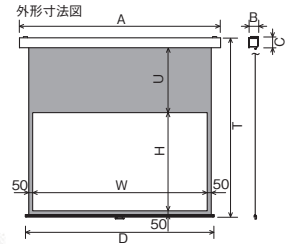

SMP-100HM-K3

電動SEPは左側に電源コード、手動SMPには下パイプに取手が付きます。

HD(16:9)

アスペクト	サイズ (inch)	型式	対応生地	パネルカラー	イメージサイズ W×H(mm)	全長 A(mm)	全高 T(mm)	上黒マスク U(mm)	左右マスク (mm)	奥行 B(mm)	収納時高 C(mm)	下パイプ長 D(mm)	製品質量 (kg)	JANコード	希望小売価格 (税別)
16:9	80	SMP-080HM-K3-WG	WG	ブラック	1771×996	2118						1937	15.9	4942465018618	90,000
		ホワイト		4942465018625										90,000	
		SMP-080HM-K3-BU201	BU201	ブラック										4942465023018	98,000
		ホワイト		4942465023025										98,000	
		SMP-080HM-K1-WF204	WF204	ブラック										4942465022271	78,000
		ホワイト		4942465022288										78,000	
	90	SMP-090HM-K3-WG	WG	ブラック	1992×1121	2339						2158	17.0	4942465018656	100,000
		ホワイト		4942465018663										100,000	
		SMP-090HM-K3-BU201	BU201	ブラック										4942465023032	102,000
		ホワイト		4942465023049										102,000	
		SMP-090HM-K1-WF204	WF204	ブラック										4942465022295	80,000
		ホワイト		4942465022301										80,000	
	100	SMP-100HM-K3-WG	WG	ブラック	2214×1245	2561						2380	18.1	4942465018694	108,000
		ホワイト		4942465018700										108,000	
		SMP-100HM-K3-BU201	BU201	ブラック										4942465023056	107,000
		ホワイト		4942465023063										107,000	
		SMP-100HM-K1-WF204	WF204	ブラック										4942465022318	86,000
		ホワイト		4942465022325										86,000	
	110	SMP-110HM-K3-WG	WG	ブラック	2435×1370	2782						2601	19.2	4942465018731	118,000
		ホワイト		4942465018748										118,000	
		SMP-110HM-K3-BU201	BU201	ブラック										4942465023070	115,000
		ホワイト		4942465023087										115,000	
		SMP-110HM-K1-WF204	WF204	ブラック										4942465022332	94,000
		ホワイト		4942465022349										94,000	
120	SMP-120HM-K3-WG	WG	ブラック	2657×1494	3004						2823	20.3	4942465018779	126,000	
	ホワイト		4942465018786										126,000		
	SMP-120HM-K3-BU201	BU201	ブラック										4942465023094	122,000	
	ホワイト		4942465023100										122,000		
	SMP-120HM-K1-WF204	WF204	ブラック										4942465022356	98,000	
	ホワイト		4942465022363										98,000		
130	SMP-130HM-K2-WG	WG	ブラック	2878×1619	3225						3044	21.4	4942465018816	158,000	
	ホワイト		4942465018823										158,000		
	SMP-130HM-K2-BU201	BU201	ブラック										4942465023117	152,000	
	ホワイト		4942465023124										152,000		
	SMP-130HM-K1-WF204	WF204	ブラック										4942465022370	120,000	
	ホワイト		4942465022387										120,000		
140	SMP-140HM-K2-WG	WG	ブラック	3099×1743	3446						3265	22.4	4942465018830	168,000	
	ホワイト		4942465018847										168,000		
	SMP-140HM-K2-BU201	BU201	ブラック										4942465023131	158,000	
	ホワイト		4942465023148										158,000		
	SMP-140HM-K1-WF204	WF204	ブラック										4942465022394	130,000	
	ホワイト		4942465022400										130,000		
150	SMP-150HM-K2-WG	WG	ブラック	3321×1868	3668						3487	23.4	4942465018854	198,000	
	ホワイト		4942465018861										198,000		
	SMP-150HM-K2-BU201	BU201	ブラック										4942465023155	182,000	
	ホワイト		4942465023162										182,000		