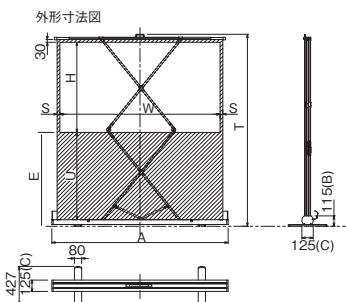

- 電動/SECオプション
- 壁埋込スイッチFS-1

外形寸法図 (電動/SEC)

外形寸法図 (手動/SMC)

※スクリーン生地は指定の場所まで全て引き出してご使用ください。平面性の崩れやシワの原因になります。本商品はお客様のお部屋の環境（天井高）に合わせて上黒マスクのカットを無料で行っておりますのでご購入時ご指定ください。

SEC／電動スクリーン ●回路基板はケースに収納。

アスペクト	サイズ (inch)	型 式	対応生地	イメージサイズ W×H(mm)	全長 A(mm)	全高 T(mm)	上黒マスク U(mm)	左右マスク (mm)	奥行 B(mm)	収納時高 C(mm)	下パイプ長 D(mm)	製品質量 (kg)	JAN コード	希望小売価格 (税別)
16 : 9	80	SEC-080HM-R2	WG	1771× 996	2087	2265	1104	50	90	100	1932	9.3	4942465015631	106,800
	100	SEC-100HM-R2	WG	2214×1245	2530		855				2375	11.2	4942465015648	114,000
	120	SEC-120HM-R2	WG	2657×1494	2973		606				2818	12.0	4942465015655	128,200

SMC／電動スクリーン

- 任意の位置で停止可能なボールストップ機構採用。
- ソフトワインド機構が、巻き上げ時の急激なショックを緩和。 ●スクリーンの引出しに便利なアルミフック棒付き。 80-120型（長さ1220mm）

- 手動/SMC付属品
- アルミフック棒

アスペクト	サイズ (inch)	型 式	対応生地	イメージサイズ W×H(mm)	全長 A(mm)	全高 T(mm)	上黒マスク U(mm)	左右マスク (mm)	奥行 B(mm)	収納時高 C(mm)	下パイプ長 D(mm)	製品質量 (kg)	JAN コード	希望小売価格 (税別)
16 : 9	80	SMC-080HM-2	WG	1771× 996	2053	2303	1104	50	90	137	1932	9.4	4942465015570	57,200
	100	SMC-100HM-2	WG	2214×1245	2496		855				2375	10.4	4942465015587	65,600
	120	SMC-120HM-2	WG	2657×1494	2939		606				2818	11.4	4942465015594	78,600

どこでも映写が可能なフロアスタンドスクリーン

SMS-P1

- ホームシアターに最適なホワイトマット(WG903)を採用。
- 下マスク幅が広く、様々な環境に対し投写面(イメージ部)の高さを自由に対応できる。
- ①回転脚を出し ②上蓋を開け ③取っ手を持ち、引き上げ ④お好きな位置で手を離す簡単設置。
- 上部バーを2点で支持するパンタグラフ構造のため、バーのたわみを軽減し幕面の高い平面性を維持。
- 無段階で高さ調整が可能なパンタグラフ方式を採用。

パンタグラフ式

サイズ (inch)	型 式	イメージサイズ W×H(mm)	外形寸法 A×C×B(mm)	スカート高 E(mm)	全高 T(mm)	マスクサイズ 左右 S(mm)	マスクサイズ 下 U(mm)	製品質量 (kg)	JAN コード	希望小売価格 (税別)
60	SMS-060HM-P1-WG903	1321×737	1502×125×115	MAX1260	MAX2090	30	MAX1188	9.8	4942465019028	36,800
80	SMS-080HM-P1-WG903	1770×996	1947×125×115	MAX1006	MAX2090	30	MAX934	13.2	4942465019035	40,600
92	SMS-092HM-P1-WG903	2032×1143	2229×125×115	MAX1204.4	MAX2445	40	MAX1132	15.3	4942465019042	48,500
100	SMS-100HM-P1-WG903	2210×1243	2407×125×115	MAX1104	MAX2445	40	MAX1032	17.4	4942465019059	56,000