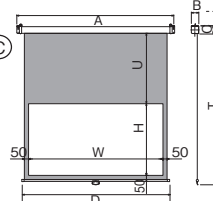

コストパフォーマンスに秀でた入門機

SEC / SMC RoHS

シメトリー設計、取付金具と一体化したサイドキャップ採用で設置も簡単なスクリーン。

- シメトリー構造でスクリーンのセンター出しが容易。
- センターマークは取り付け後剥離可能。 ●取付金具とキャップを樹脂成型で一体化。
- 全方向から均一の映像が視聴可能な拡散型ホワイト生地 **WG** を採用。

SMC-100HM-2

- 電動/SEC付属品
- 赤外線リモコンFS-6

- 電動/SECオプション
- 壁埋込スイッチFS-1

外形寸法図 (電動/SEC)

外形寸法図 (手動/SMC)

※スクリーン生地は指定の場所まで全て引き出してご使用ください。平面性の崩れやシワの原因になります。本商品はお客様のお部屋の環境（天井高）に合わせて上黒マスクのカットを無料で行っておりますのでご購入時ご指定ください。

SEC／電動スクリーン ●回路基板はケースに収納。

アスペクト	サイズ (inch)	型 式	対応生地	イメージサイズ W×H(mm)	全長 A(mm)	全高 T(mm)	上黒マスク U(mm)	左右マスク (mm)	奥行 B(mm)	収納時高 C(mm)	下パイプ長 D(mm)	製品質量 (kg)	JAN コード	希望小売価格 (税別)
16 : 9	80	SEC-080HM-R2	WG	1771× 996	2087	2265	1104	50	90	100	1932	9.3	4942465015631	106,800
	100	SEC-100HM-R2	WG	2214×1245	2530		855				2375	11.2	4942465015648	114,000
	120	SEC-120HM-R2	WG	2657×1494	2973		606				2818	12.0	4942465015655	128,200

SMC／電動スクリーン

- 任意の位置で停止可能なボールストップ機構採用。
- ソフトワインド機構が、巻き上げ時の急激なショックを緩和。 ●スクリーンの引出しに便利なアルミフック棒付き。 80-120型（長さ1220mm）

- 手動/SMC付属品
- アルミフック棒

アスペクト	サイズ (inch)	型 式	対応生地	イメージサイズ W×H(mm)	全長 A(mm)	全高 T(mm)	上黒マスク U(mm)	左右マスク (mm)	奥行 B(mm)	収納時高 C(mm)	下パイプ長 D(mm)	製品質量 (kg)	JAN コード	希望小売価格 (税別)
16 : 9	80	SMC-080HM-2	WG	1771× 996	2053	2303	1104	50	90	137	1932	9.4	4942465015570	57,200
	100	SMC-100HM-2	WG	2214×1245	2496		855				2375	10.4	4942465015587	65,600
	120	SMC-120HM-2	WG	2657×1494	2939		606				2818	11.4	4942465015594	78,600

パンタグラフ式

サイズ (inch)	型 式	イメージサイズ W×H(mm)	外形寸法 A×C×B(mm)	スカート高 E(mm)	全高 T(mm)	マスクサイズ 左右 S(mm)	マスクサイズ 下 U(mm)	製品質量 (kg)	JAN コード	希望小売価格 (税別)
60	SMS-060HM-P1-WG903	1321×737	1502×125×115	MAX1260	MAX2090	30	MAX1188	9.8	4942465019028	36,800
80	SMS-080HM-P1-WG903	1770×996	1947×125×115	MAX1006	MAX2090	30	MAX934	13.2	4942465019035	40,600
92	SMS-092HM-P1-WG903	2032×1143	2229×125×115	MAX1204.4	MAX2445	40	MAX1132	15.3	4942465019042	48,500
100	SMS-100HM-P1-WG903	2210×1243	2407×125×115	MAX1104	MAX2445	40	MAX1032	17.4	4942465019059	56,000