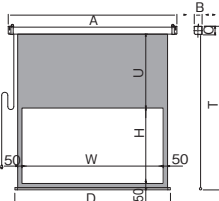

コストパフォーマンスに秀でた入門機

SEC / SMC RoHS

シメトリー設計、取付金具と一体化したサイドキャップ採用で設置も簡単なスクリーン。

- シメトリー構造でスクリーンのセンター出しが容易。
- センターマークは取り付け後剥離可能。 ●取付金具とキャップを樹脂成型で一体化。
- 全方向から均一の映像が視聴可能な拡散型ホワイト生地 **WG** を採用。

SMC-100HM-2

- 電動/SEC付属品
- 赤外線リモコンFS-6

- 電動/SECオプション
- 壁埋込スイッチFS-1

外形寸法図 (電動/SEC)

外形寸法図 (手動/SMC)

※スクリーン生地は指定の場所まで全て引き出してご使用ください。平面性の崩れやシワの原因になります。本商品はお客様のお部屋の環境（天井高）に合わせて上黒マスクのカットを無料で行っておりますのでご購入時ご指定ください。

SEC／電動スクリーン ●回路基板はケースに収納。

アスペクト	サイズ (inch)	型 式	対応生地	イメージサイズ W×H(mm)	全長 A(mm)	全高 T(mm)	上黒マスク U(mm)	左右マスク (mm)	奥行 B(mm)	収納時高 C(mm)	下パイプ長 D(mm)	製品質量 (kg)	JAN コード	希望小売価格 (税別)
16 : 9	80	SEC-080HM-R2	WG	1771× 996	2087	2265	1104	50	90	100	1932	9.3	4942465015631	106,800
	100	SEC-100HM-R2	WG	2214×1245	2530		855				2375	11.2	4942465015648	114,000
	120	SEC-120HM-R2	WG	2657×1494	2973		606				2818	12.0	4942465015655	128,200

SMC／電動スクリーン

- 任意の位置で停止可能なボールストップ機構採用。
- ソフトワインド機構が、巻き上げ時の急激なショックを緩和。 ●スクリーンの引出しに便利なアルミフック棒付き。 80-120型（長さ1220mm）

- 手動/SMC付属品
- アルミフック棒

アスペクト	サイズ (inch)	型 式	対応生地	イメージサイズ W×H(mm)	全長 A(mm)	全高 T(mm)	上黒マスク U(mm)	左右マスク (mm)	奥行 B(mm)	収納時高 C(mm)	下パイプ長 D(mm)	製品質量 (kg)	JAN コード	希望小売価格 (税別)
16 : 9	80	SMC-080HM-2	WG	1771× 996	2053	2303	1104	50	90	137	1932	9.4	4942465015570	57,200
	100	SMC-100HM-2	WG	2214×1245	2496		855				2375	10.4	4942465015587	65,600
	120	SMC-120HM-2	WG	2657×1494	2939		606				2818	11.4	4942465015594	78,600

パンタグラフ式

サイズ (inch)	型 式	イメージサイズ W×H(mm)	外形寸法 A×C×B(mm)	スカート高 E(mm)	全高 T(mm)	マスクサイズ 左右 S(mm)	マスクサイズ 下 U(mm)	製品質量 (kg)	JAN コード	希望小売価格 (税別)
60	SMS-060HM-P1-WG903	1321×737	1502×125×115	MAX1260	MAX2090	30	MAX1188	9.8	4942465019028	36,800
80	SMS-080HM-P1-WG903	1770×996	1947×125×115	MAX1006	MAX2090	30	MAX934	13.2	4942465019035	40,600
92	SMS-092HM-P1-WG903	2032×1143	2229×125×115	MAX1204.4	MAX2445	40	MAX1132	15.3	4942465019042	48,500
100	SMS-100HM-P1-WG903	2210×1243	2407×125×115	MAX1104	MAX2445	40	MAX1032	17.4	4942465019059	56,000