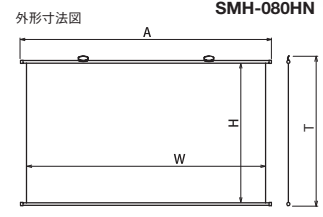

BU201(ウルトラビーズ・プレミアムホワイト)採用の製品も製作可能です。詳しくはお問い合わせください。

※吊りフックは付属していません。

型 式	対応生地	イメージサイズ WxH(mm)	全長 A(mm)	全高 T(mm)	製品質量 (kg)	吊り 点数	JAN コード	希望小売 価格(税別)
SMH-060HN	WG	1428× 847	1528	937	1.6	1	4942465016027	オープン
SMH-080HN	WG	1871×1096	1971	1186	2.3	2	4942465016034	オープン
SMH-100HN	WG	2314×1345	2414	1435	3.0		4942465016041	オープン

120型までの掛図式スクリーン SMHシリーズを簡易的に設置するつっぱりポール

S-P3 掛図スクリーン用 取付ポール

- ●室内に穴を開けることなく掛図スクリーンの設置を可能にする。
- ●ドライバー・レンチなど道具不要で設置が可能。伸縮自在で、1700~2800mmの天井高に対応。
- ●120型までの掛図式スクリーンに対応。