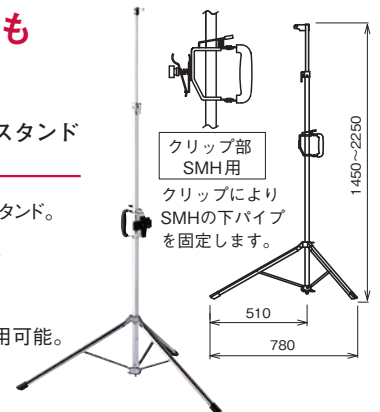

HD(16:9)

※吊りフックは付属していません。

| 型 式 | 対応生地 | イメージサイズ WxH(mm) | 全長 A(mm) | 全高 T(mm) | 製品質量 (kg) | 吊り 点数 | JAN コード | 希望小売 価格(税別) |
|-----------|------|--------------------|-------------|-------------|--------------|----------|---------------|----------------|
| SMH-080HM | WG | 1771× 996 | 1971 | 1186 | 2.3 | | 4942465015990 | 29,000 |
| SMH-100HM | WG | 2214×1245 | 2414 | 1435 | 3.0 | 2 | 4942465016003 | 40,000 |
| SMH-120HM | WG | 2657×1494 | 2857 | 1684 | 3.9 | | 4942465016010 | 55,000 |

| 型 式 | 対応生地 | イメージサイズ WxH(mm) | 全長 A(mm) | 全高 T(mm) | 製品質量 (kg) | 吊り 点数 | JAN コード | 希望小売 価格(税別) |
|-----------|------|--------------------|-------------|-------------|--------------|----------|---------------|----------------|
| SMH-060HN | WG | 1428× 847 | 1528 | 937 | 1.6 | 1 | 4942465016027 | オープン |
| SMH-080HN | WG | 1871×1096 | 1971 | 1186 | 2.3 | 2 | 4942465016034 | オープン |
| SMH-100HN | WG | 2314×1345 | 2414 | 1435 | 3.0 | | 4942465016041 | オープン |

120型までの掛図式スクリーン SMHシリーズを簡易的に設置するつっぱりポール

S-P3 掛図スクリーン用 取付ポール

- 室内に穴を開けることなく掛図スクリーンの設置を可能にする。
- ドライバー・レンチなど道具不要で設置が可能。伸縮自在で、1700~2800mmの天井高に対応。
- 120型までの掛図式スクリーンに対応。

| 形 式 | 製品質量 (kg) | 色 | 適応機種 | JAN コード | 希望小売価格 (税別) |
|--------------|---------------|-------------------------|--|---------------|----------------|
| S-P3 (ペア) | 約2.7 2本セット | ポール:白 取り付け クランプ:黒 | SMH-080/100/120HM (掛図式スクリーンマスクあり) SMH-060/080/100HN (掛図式スクリーンマスクなし) | 4942465017086 | オープン |

壁面が無い場所でもスクリーンを設置

ST-81 マルチスタンド

- 三脚スタンド式の多目的マルチスタンド。
- スクリーンが壁面に固定できない、壁や天井がない、設置場所が一定でない場合などに使用。
- 掛図タイプやCセレクションに使用可能。

※マルチスタンドをお使いになる場合には、必ず適応確認をしてからお使いください。また使用する際には2台をセットにして、スクリーンをしっかり固定してご利用ください。(SMH-060HNは、1台でセットすることが可能です)