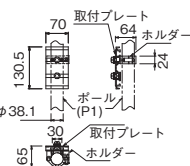

天井・壁面に優しい、便利なポールを使ったスクリーン取り付け

S-P2K スクリーン 取付キット(1ペア)

- ●スクリーンを取り付けるためのポール用金具セット。
- ●サイドブラケット、スライディングブラケットに対応。

形 式	色	製品質量 (kg)	適応機種	JAN コード	希望小売価格 (税別)
S-P2K (ペア)	ブラック	約0.6	SEP、SMPの120型以下の全機種 / SEC、SMCの全機種	4942465016270	12,000