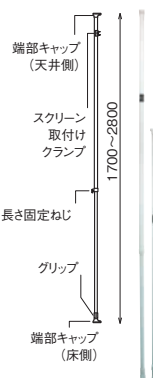

HD(16:9)

※吊りフックは付属していません。

| 型 式 | 対応生地 | イメージサイズ WxH(mm) | 全長 A(mm) | 全高 T(mm) | 製品質量 (kg) | 吊り 点数 | JAN コード | 希望小売 価格(税別) |
|-----------|------|--------------------|-------------|-------------|--------------|----------|---------------|----------------|
| SMH-080HM | WG | 1771× 996 | 1971 | 1186 | 2.3 | | 4942465015990 | 29,000 |
| SMH-100HM | WG | 2214×1245 | 2414 | 1435 | 3.0 | 2 | 4942465016003 | 40,000 |
| SMH-120HM | WG | 2657×1494 | 2857 | 1684 | 3.9 | | 4942465016010 | 55,000 |

SMH-HN マスク無し 掛図スクリーン **RoHS**

- HNはHMタイプのマスクを無くした全白タイプのスクリーン。
- 投写映像がHD(16:9)・NTSC(4:3)にかかわらずマスクが無いいため、自然な投影感が得られる汎用性の高いスクリーン。
- 広視野角のホワイト生地を採用。

BU201(ウルトラビーズ・プレミアムホワイト)採用の製品も製作可能です。詳しくはお問い合わせください。

※吊りフックは付属していません。

| 型 式 | 対応生地 | イメージサイズ WxH(mm) | 全長 A(mm) | 全高 T(mm) | 製品質量 (kg) | 吊り 点数 | JAN コード | 希望小売 価格(税別) |
|-----------|------|--------------------|-------------|-------------|--------------|----------|---------------|----------------|
| SMH-060HN | WG | 1428× 847 | 1528 | 937 | 1.6 | 1 | 4942465016027 | オープン |
| SMH-080HN | WG | 1871×1096 | 1971 | 1186 | 2.3 | 2 | 4942465016034 | オープン |
| SMH-100HN | WG | 2314×1345 | 2414 | 1435 | 3.0 | | 4942465016041 | オープン |

120型までの掛図式スクリーン SMHシリーズを簡易的に設置するつっぱりポール

S-P3 掛図スクリーン用 取付ポール

- 室内に穴を開けることなく掛図スクリーンの設置を可能にする。
- ドライバー・レンチなど道具不要で設置が可能。伸縮自在で、1700~2800mmの天井高に対応。
- 120型までの掛図式スクリーンに対応。

| 形 式 | 製品質量 (kg) | 色 | 適応機種 | JAN コード | 希望小売価格 (税別) |
|--------------|---------------|-------------------------|--|---------------|----------------|
| S-P3 (ペア) | 約2.7 2本セット | ポール:白 取り付け クランプ:黒 | SMH-080/100/120HM (掛図式スクリーンマスクあり) SMH-060/080/100HN (掛図式スクリーンマスクなし) | 4942465017086 | オープン |