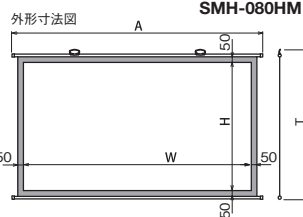

使わないときは手で巻き取るだけの小型・軽量の掛図タイプ

SMH-HM マスク付き 掛図スクリーン **RoHS**

- 上パイプと下パイプだけの簡単構造のため巻取りが簡単。
- 軽量のため持ち運びが容易。
- 用途に合わせて各種特注対応が可能。
- ホームシアター入門者に最も広く使われているスクリーン。
- 広視野角のホワイト生地を採用。

BU201(ウルトラビーズ・プレミアムホワイト)採用の製品も製作可能です。詳しくはお問い合わせください。

HD(16:9)

※吊りフックは付属していません。

| 型 式 | 対応生地 | イメージサイズ WxH(mm) | 全長 A(mm) | 全高 T(mm) | 製品質量 (kg) | 吊り 点数 | JAN コード | 希望小売 価格(税別) |
|-----------|------|--------------------|-------------|-------------|--------------|----------|---------------|----------------|
| SMH-080HM | WG | 1771× 996 | 1971 | 1186 | 2.3 | | 4942465015990 | 29,000 |
| SMH-100HM | WG | 2214×1245 | 2414 | 1435 | 3.0 | 2 | 4942465016003 | 40,000 |
| SMH-120HM | WG | 2657×1494 | 2857 | 1684 | 3.9 | | 4942465016010 | 55,000 |

| 型 式 | 対応生地 | イメージサイズ WxH(mm) | 全長 A(mm) | 全高 T(mm) | 製品質量 (kg) | 吊り 点数 | JAN コード | 希望小売 価格(税別) |
|-----------|------|--------------------|-------------|-------------|--------------|----------|---------------|----------------|
| SMH-060HN | WG | 1428× 847 | 1528 | 937 | 1.6 | 1 | 4942465016027 | オープン |
| SMH-080HN | WG | 1871×1096 | 1971 | 1186 | 2.3 | 2 | 4942465016034 | オープン |
| SMH-100HN | WG | 2314×1345 | 2414 | 1435 | 3.0 | | 4942465016041 | オープン |