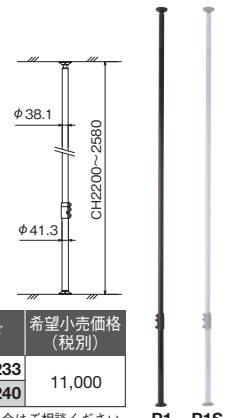

P1 エクステンションポール(1本)

- ●室内に穴を開けることなく、スクリーン等の設置を可能にするエクステンションポール。伸縮自在で様々な天井高に対応。

形 式	色	適用天井高さ (mm)	製品質量 (kg)	JAN コード	希望小売価格 (税別)
P1	ブラック	2200~2580	1.6	4942465006233	11,000
P1S	シルバー	2200~2580		4942465006240	

※規格品を超える高さの場合はご相談ください。