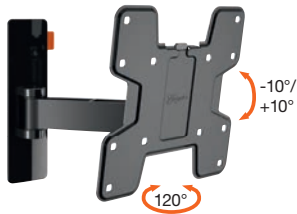

WALL3245

ディスプレイ首振タイプ

WALL3125

新発売