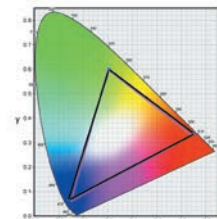

3400
lm

コントラスト
比
25000:1

HDMI

1080
p

100インチ
3.2m

3D

—	HD27e(BT.709 97.3%)
—	BT.709