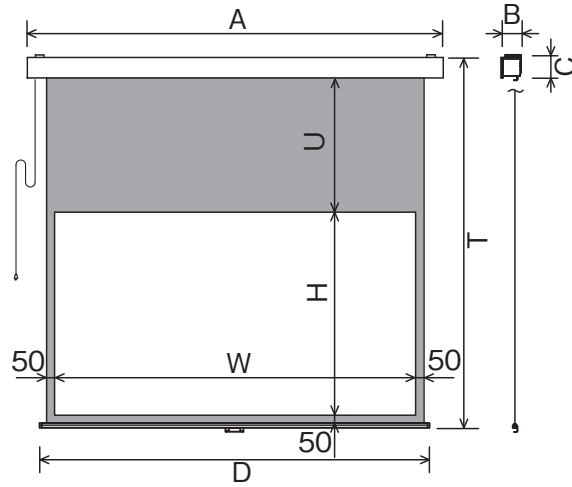

外形寸法図

サイズ (インチ)	型式	対応生地	パネル カラー	イメージサイズ W×H(mm)	上黒マスク U(mm)	外形寸法 ^{※1} A×T(mm)	奥行き ^{※1} B(mm)	収納時高 ^{※1} C(mm)	下パイプ長 D(mm)	製品質量 (Kg)	JAN コード	希望小売価格 (円・税別)
80	EP-080HM-MRK1-WF302	WF302	ブラック	1771×996	1004	2118×2223 2118×2217	134 135	145 139	1937	14.0	4942465024770	240,000
	EP-080HM-MRW1-WF302		ホワイト								4942465024848	240,000
	EP-080HM-MRK1-WF204	WF204	ブラック								4942465024633	115,000
	EP-080HM-MRW1-WF204		ホワイト								4942465024701	115,000
	EP-080HM-MRK1-WS102	WS102	ブラック								4942465024916	230,000
	EP-080HM-MRW1-WS102		ホワイト								4942465024985	230,000
90	EP-090HM-MRK1-WF302	WF302	ブラック	1992×1121	879	2339×2223 2339×2217	134 135	145 139	2158	15.1	4942465024787	255,000
	EP-090HM-MRW1-WF302		ホワイト								4942465024855	255,000
	EP-090HM-MRK1-WF204	WF204	ブラック								4942465024640	125,000
	EP-090HM-MRW1-WF204		ホワイト								4942465024718	125,000
	EP-090HM-MRK1-WS102	WS102	ブラック								4942465024923	240,000
	EP-090HM-MRW1-WS102		ホワイト								4942465024992	240,000
100	EP-100HM-MRK1-WF302	WF302	ブラック	2214×1245	755	2561×2223 2561×2217	134 135	145 139	2380	16.2	4942465024794	275,000
	EP-100HM-MRW1-WF302		ホワイト								4942465024862	275,000
	EP-100HM-MRK1-WF204	WF204	ブラック								4942465024657	135,000
	EP-100HM-MRW1-WF204		ホワイト								4942465024725	135,000
	EP-100HM-MRK1-WS102	WS102	ブラック								4942465024930	280,000
	EP-100HM-MRW1-WS102		ホワイト								4942465025005	280,000
110	EP-110HM-MRK1-WF302	WF302	ブラック	2435×1370	630	2782×2223 2782×2217	134 135	145 139	2601	17.3	4942465024800	295,000
	EP-110HM-MRW1-WF302		ホワイト								4942465024879	295,000
	EP-110HM-MRK1-WF204	WF204	ブラック								4942465024664	155,000
	EP-110HM-MRW1-WF204		ホワイト								4942465024732	155,000
	EP-110HM-MRK1-WS102	WS102	ブラック								4942465024947	320,000
	EP-110HM-MRW1-WS102		ホワイト								4942465025012	320,000
120	EP-120HM-MRK1-WF302	WF302	ブラック	2657×1494	506	3004×2223 3004×2217	134 135	145 139	2823	18.3	4942465024817	310,000
	EP-120HM-MRW1-WF302		ホワイト								4942465024886	310,000
	EP-120HM-MRK1-WF204	WF204	ブラック								4942465024671	165,000
	EP-120HM-MRW1-WF204		ホワイト								4942465024749	165,000
	EP-120HM-MRK1-WS102	WS102	ブラック								4942465024954	365,000
	EP-120HM-MRW1-WS102		ホワイト								4942465025029	365,000
130	EP-130HM-MRK1-WF302	WF302	ブラック	2878×1619	381	3225×2248	155	170	3044	30.7	4942465024824	375,000
	EP-130HM-MRW1-WF302		ホワイト								4942465024893	375,000
	EP-130HM-MRK1-WF204	WF204	ブラック			3225×2223 3225×2217	134 135	145 139	19.5	4942465024688	195,000	
	EP-130HM-MRW1-WF204		ホワイト							4942465024756	195,000	
	EP-130HM-MRK1-WS103	WS103	ブラック			4942465024961	450,000					
	EP-130HM-MRW1-WS103		ホワイト			4942465025036	450,000					
140	EP-140HM-MRK1-WF302	WF302	ブラック	3099×1743	257	3446×2248	155	170	3265	32.6	4942465024831	415,000
	EP-140HM-MRW1-WF302		ホワイト								4942465024909	415,000
	EP-140HM-MRK1-WF204	WF204	ブラック			3446×2223 3446×2217	134 135	145 139	20.6	4942465024695	205,000	
	EP-140HM-MRW1-WF204		ホワイト							4942465024763	205,000	
	EP-140HM-MRK1-WS103	WS103	ブラック			4942465024978	485,000					
	EP-140HM-MRW1-WS103		ホワイト			4942465025043	485,000					