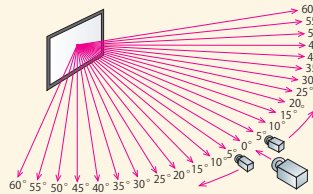

\*有害光：スクリーンに当たる映像以外の光。

スクリーンゲイン

スクリーンゲイン測定法

スクリーンサンプルの中心に垂直方向に光を照射し、中心から同一円弧上を左右 60°の範囲で 5°ずつ移動したポイントでの反射光の明るさを、輝度計で測定します。

スクリーン生地が固有に持っている反射特性を数値で示したもので、スクリーンの特性を示す重要な要素となります。理論的には標準白板と呼ばれる完全拡散板(酸化マグネシウムを焼きつけた純白板)に光を当てたときの輝度を1とした場合、同一条件下でのスクリーン生地の輝度との比率を表しています。

ハーフゲイン

反射特性曲線図の見方

- A. 視野角5°における実用スクリーンゲイン
- B. 水平垂直方向反射特性曲線
- C. ハーフゲイン角
- D. ハーフゲイン

スクリーンゲインは光軸から離れた位置になるほど明るさが減衰します。通常、適正視聴位置というのは最大値から、最大値の1/2(ハーフゲイン)までの範囲とされています。拡散型は、ほぼフラットな特性を示しますが、そのほかのスクリーンは、ゲインが高い分周辺のゲインが落ちます。特性を知ってスクリーンを選びましょう。

**スクリーンイメージサイズ**

映像が映る部分(WxH)をイメージサイズといいます。ホームシアターで使用されるスクリーンのイメージサイズには、大きく分けてHD(16:9)、DCI 4K(17:9)、並びにシネマスコープ(2.35:1)があります。

※OS SCREENはHD(16:9)のラインナップになります。DCI 4K(17:9)、シネマスコープ(2.35:1)、NTSC(4:3)、WXGA(16:10)をご希望の方はご相談ください。

**アスペクト比別スクリーンイメージサイズ**

型	HD(16:9)		DCI 4K(17:9)		シネマスコープ(2.35:1)	
	W (mm)	H (mm)	W (mm)	H (mm)	W (mm)	H (mm)
30	664	374	673	357	701	298
40	886	498	898	475	935	398
50	1107	623	1122	594	1169	496
60	1328	747	1347	713	1402	597
70	1550	872	1571	832	1636	696
80	1771	996	1796	951	1870	795
90	1992	1121	2020	1070	2103	896
100	2214	1245	2245	1188	2337	995
110	2435	1370	2469	1307	2571	1094
120	2657	1494	2694	1426	2805	1193
130	2878	1619	2918	1545	3038	1294
140	3099	1743	3143	1664	3272	1393
150	3321	1868	3367	1783	3506	1491
160	3542	1992	3592	1901	3740	1590
170	3764	2117	3816	2020	3973	1691
180	3985	2242	4041	2139	4207	1790
190	4206	2366	4265	2258	4441	1889
200	4428	2491	4490	2377	4674	1990