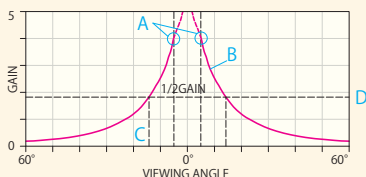

\*有害光：スクリーンに当たる映像以外の光。

スクリーンゲイン

スクリーンゲイン測定法

スクリーンサンプルの中心に垂直方向に光を照射し、中心から同一円弧上を左右 60°の範囲で 5°ずつ移動したポイントでの反射光の明るさを、輝度計で測定します。

スクリーン生地が固有に持っている反射特性を数値で示したもので、スクリーンの特性を示す重要な要素となります。理論的には標準白板と呼ばれる完全拡散板(酸化マグネシウムを焼きつけた純白板)に光を当てたときの輝度を1とした場合、同一条件下でのスクリーン生地の輝度との比率を表しています。

ハーフゲイン

反射特性曲線図の見方

- A. 視野角5°における実用スクリーンゲイン
- B. 水平垂直方向反射特性曲線
- C. ハーフゲイン角
- D. ハーフゲイン

スクリーンゲインは光軸から離れた位置になるほど明るさが減衰します。通常、適正視聴位置というのは最大値から、最大値の1/2(ハーフゲイン)までの範囲とされています。拡散型は、ほぼフラットな特性を示しますが、そのほかのスクリーンは、ゲインが高い分周辺のゲインが落ちます。特性を知ってスクリーンを選びましょう。

**スクリーンイメージサイズ**

映像が映る部分(WxH)をイメージサイズといいます。ホームシアターで使用されるスクリーンのイメージサイズには、大きく分けてHD(16:9)、DCI 4K(17:9)、並びにシネマスコープ(2.35:1)があります。

※OS SCREENはHD(16:9)のラインナップになります。DCI 4K(17:9)、シネマスコープ(2.35:1)、NTSC(4:3)、WXGA(16:10)をご希望の方はご相談ください。

**アスペクト比別スクリーンイメージサイズ**

型	HD(16:9)		DCI 4K(17:9)		シネマスコープ(2.35:1)	
	W (mm)	H (mm)	W (mm)	H (mm)	W (mm)	H (mm)
30	664	374	673	357	701	298
40	886	498	898	475	935	398
50	1107	623	1122	594	1169	496
60	1328	747	1347	713	1402	597
70	1550	872	1571	832	1636	696
80	1771	996	1796	951	1870	795
90	1992	1121	2020	1070	2103	896
100	2214	1245	2245	1188	2337	995
110	2435	1370	2469	1307	2571	1094
120	2657	1494	2694	1426	2805	1193
130	2878	1619	2918	1545	3038	1294
140	3099	1743	3143	1664	3272	1393
150	3321	1868	3367	1783	3506	1491
160	3542	1992	3592	1901	3740	1590
170	3764	2117	3816	2020	3973	1691
180	3985	2242	4041	2139	4207	1790
190	4206	2366	4265	2258	4441	1889
200	4428	2491	4490	2377	4674	1990