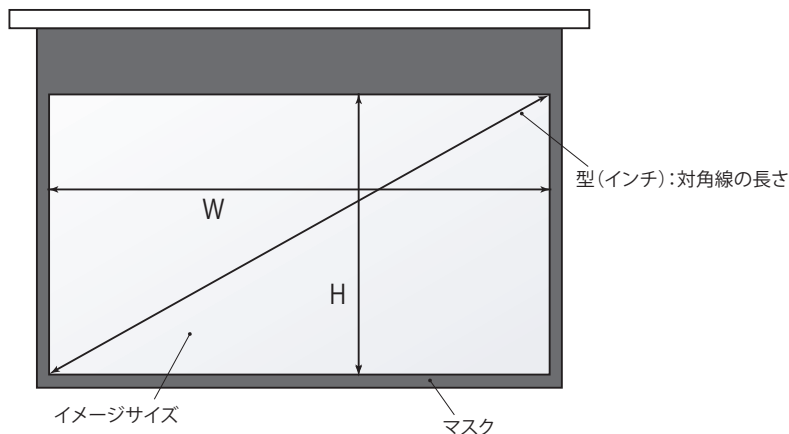

\*有害光：スクリーンに当たる映像以外の光。

スクリーンゲイン

スクリーンゲイン測定法

スクリーンサンプルの中心に垂直方向に光を照射し、中心から同一円弧上を左右 60°の範囲で 5°ずつ移動したポイントでの反射光の明るさを、輝度計で測定します。

スクリーン生地が固有に持っている反射特性を数値で示したもので、スクリーンの特性を示す重要な要素となります。理論的には標準白板と呼ばれる完全拡散板(酸化マグネシウムを焼きつけた純白板)に光を当てたときの輝度を1とした場合、同一条件下でのスクリーン生地の輝度との比率を表しています。

ハーフゲイン

反射特性曲線図の見方

- A. 視野角5°における実用スクリーンゲイン
- B. 水平垂直方向反射特性曲線
- C. ハーフゲイン角
- D. ハーフゲイン

スクリーンゲインは光軸から離れた位置になるほど明るさが減衰します。通常、適正視聴位置というのは最大値から、最大値の1/2(ハーフゲイン)までの範囲とされています。拡散型は、ほぼフラットな特性を示しますが、そのほかのスクリーンは、ゲインが高い分周辺のゲインが落ちます。特性を知ってスクリーンを選びましょう。

**スクリーンイメージサイズ**

映像が映る部分(WxH)をイメージサイズといいます。ホームシアターで使用されるスクリーンのイメージサイズには、大きく分けてHD(16:9)、DCI 4K(17:9)、並びにシネマスコープ(2.35:1)があります。

※OS SCREENはHD(16:9)のラインナップになります。DCI 4K(17:9)、シネマスコープ(2.35:1)、NTSC(4:3)、WXGA(16:10)をご希望の方はご相談ください。

**アスペクト比別スクリーンイメージサイズ**

型	HD(16:9)		DCI 4K(17:9)		シネマスコープ(2.35:1)	
	W (mm)	H (mm)	W (mm)	H (mm)	W (mm)	H (mm)
30	664	374	673	357	701	298
40	886	498	898	475	935	398
50	1107	623	1122	594	1169	496
60	1328	747	1347	713	1402	597
70	1550	872	1571	832	1636	696
80	1771	996	1796	951	1870	795
90	1992	1121	2020	1070	2103	896
100	2214	1245	2245	1188	2337	995
110	2435	1370	2469	1307	2571	1094
120	2657	1494	2694	1426	2805	1193
130	2878	1619	2918	1545	3038	1294
140	3099	1743	3143	1664	3272	1393
150	3321	1868	3367	1783	3506	1491
160	3542	1992	3592	1901	3740	1590
170	3764	2117	3816	2020	3973	1691
180	3985	2242	4041	2139	4207	1790
190	4206	2366	4265	2258	4441	1889
200	4428	2491	4490	2377	4674	1990