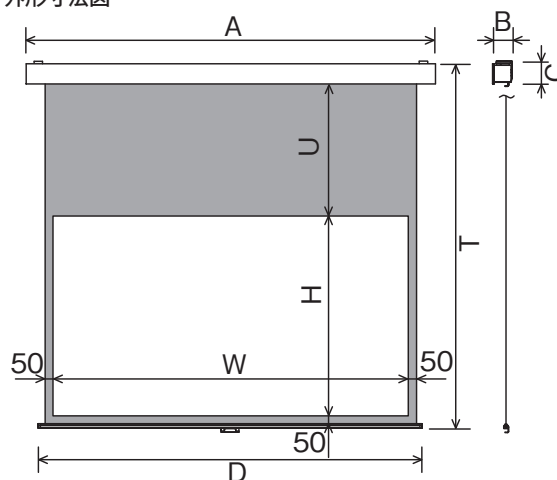

フロントパネルはホワイトかブラックからお選びいただけます。

■ 高級感のあるフラットパネル

部屋のどこから見ても奥行きを感じさせない、徹底的に無駄を省いたシンプルなデザイン。

■ テンションアジャスト機構

テンションアジャスト機構が標準装備。例えばファブリックの経年劣化などによる、しわの調整が簡単に行えます。

■ スライディングブラケットとサイドブラケットが付属

Pセレクションの取付金具には、スライディングブラケット(左)とサイドブラケット(右)を標準装備。

製品仕様

MP

外形寸法図

サイズ (インチ)	型式	対応生地	パネル カラー	イメージサイズ W×H(mm)	上黒マスク U(mm)	外形寸法 ^{※1} A×T(mm)	奥行き ^{※1} B(mm)	収納時高 ^{※1} C(mm)	下パイプ長 D(mm)	製品質量 (Kg)	JAN コード	希望小売価格 (円・税別)
80	MP-080HM-K1-WF204	WF204	ブラック	1771×996	1004	2118×2248	134	160	1937	15.9	4942465025050	75,000
	ホワイト		135				4942465025128					
90	MP-090HM-K1-WF204	WF204	ブラック	1992×1121	879	2339×2248	134	160	2158	17.0	4942465025067	80,000
	ホワイト		135				4942465025135					
100	MP-100HM-K1-WF204	WF204	ブラック	2214×1245	755	2561×2248	134	160	2380	18.1	4942465025074	85,000
	ホワイト		135				4942465025142					
110	MP-110HM-K1-WF204	WF204	ブラック	2435×1370	630	2782×2248	134	160	2601	19.2	4942465025081	95,000
	ホワイト		135				4942465025159					
120	MP-120HM-K1-WF204	WF204	ブラック	2657×1494	506	3004×2248	134	160	2823	20.3	4942465025098	100,000
	ホワイト		135				4942465025166					
130	MP-130HM-K1-WF204	WF204	ブラック	2878×1619	381	3225×2248	134	160	3044	21.4	4942465025104	120,000
	ホワイト		135				4942465025173					
140	MP-140HM-K1-WF204	WF204	ブラック	3099×1743	257	3446×2248	134	160	3265	22.4	4942465025111	130,000
	ホワイト		135				4942465025180					

※1 外形寸法 (mm) 全幅 × 全高、奥行き、収納時高の上段はスライディングブラケット使用時、下段はサイドブラケット使用時の寸法です。