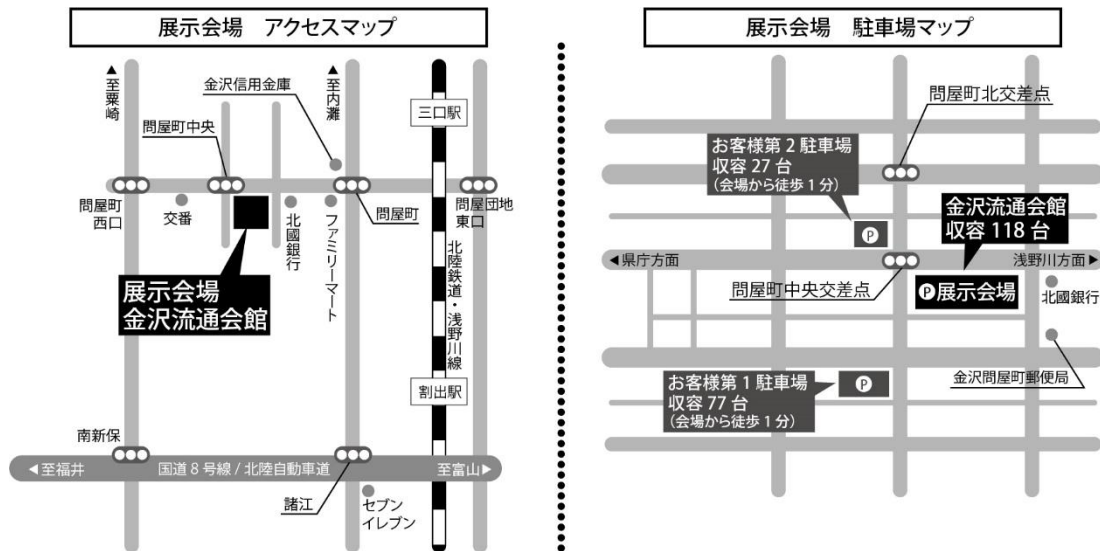

各商品には専門スタッフを配置し、より詳しいご説明をさせていただきます。

この機会に日頃商品をご覧になれる機会が少ないお取引様に、ぜひ商品のご理解や改めて確認を頂く場になれば幸いです。

ご多忙中とは存じますが、万障お繰り合わせの上ご出席くださいますよう宜しく御願い申し上げます。

謹白

記

日 程：2018年12月6日（木）～7日（金）

開催時間：6日：10時～17時（最終受付） 7日：10時～15時（最終受付）

会 場：金沢流通会館 2F 小ホール 1・2・3

住 所：〒920-0061 石川県金沢市問屋町2丁目61番地

## <公共交通機関>でお越しの場合

金沢駅・西口4番バス乗り場より北陸鉄道バス〔70番〕コマツ金沢工場又は、内灘駅又は、粟崎三丁目行きに乗り、〔問屋センター〕停留所下車、徒歩1分。北陸鉄道浅野川線三口駅より徒歩約12分。