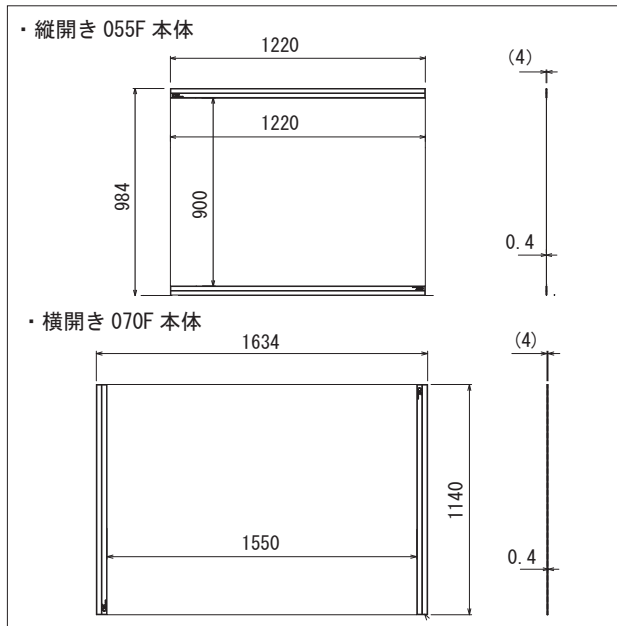

超短焦点
プロジェクター
推奨

広げながら設置、巻きながら畳む

簡単設置のホワイトボード兼用スクリーン

■外形寸法図

教室間の頻繁な移動も楽々

軽量・手巻き収納型。平面性に優れた
オーエスマグネット式スクリーン

《特長》

- 1) 広げながら設置、巻きながら畳む簡単設置・簡単収納。
- 2) スプリングなどの機構がなく、縦置き収納も可能。
(専用収納ケースに入れて保管 / ケースは標準付属)
- 3) ホワイトボードマーカーで書き込み自由。きれいに書いてきれいなふき取り。(マーカー、イレーザー付属)
- 4) 環境にやさしい紙筒ケース。堅牢な防滴仕様。
- 5) 軽量で、取付・収納・持ち運びが楽。
- 6) ケースは持ち運びのためのショルダーベルト付き。
- 7) 横開きは曲面黒板にも対応(曲面黒板は短焦点プロジェクターの映像が正しく表示されない場合があります)

プロジェクター投写用ホワイトボード・モバイルスクリーン

- マグネットのきく黒板や、パーティションに貼り付けるだけ。
- 0.37tの厚みのあるシートのため、しっかりとしたホールド感で平面性を保持し、マーカー使用の際は滑らかな書き味、プロジェクター投写時はゆがみの無い鮮やかな映像再現が可能。
- 黒板に貼っても違和感の無い一体感のあるデザイン。

- セット一式
- ・シート本体
 - ・収納ケース
 - ・イレーザー
 - ・マーカー(赤・黒)

■製品仕様 ※設置方向は左右(055F)、天地(070F)どちらからでも可能です。

型式	設置方向	イメージサイズ W×H (mm)	収納寸法 φ×L(mm)	映写可能最大インチサイズ			質量 本体/収納時 (kg)
				NTSC(4:3)	HD(16:9)	WXGA(16:10)	
WRM-055F-MV1-2	縦方向	1220×900	85×1260	59型	55型	56型	約1.9/約2.9
WRM-070F-MH1-2	横方向	1550×1140	85×1180	74型	70型	72型	約2.8/約3.8
スクリーン生地	マグネットシート						
塗装色	取手部 / 白						
付属品	マーカー(赤×1・黒×1)、イレーザー、マジックテープ、収納ケース(手提げ紐付紙管)						