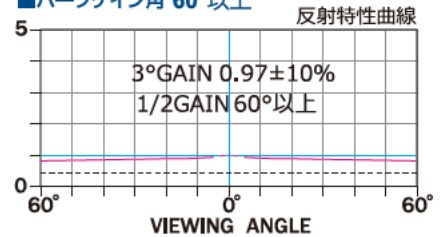

- WFプロは塩ビを使用しておりません。
- WFプロはファブリックのベースとトップコート技術により
  4Kの高精細の映像を、均質で美しく表現します。

■ 3°ゲイン0.97±10%

■ ハーフゲイン角 60°以上