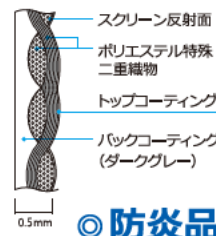

WF801は、完全拡散型の4K対応スクリーンです。
 拡散型のスクリーンは、鑑賞者の位置にかかわらず、
 全ての前方向に同じクオリティの映像を反射します。

WFとは、ホワイトマットファブリックの略。
 オーエスではビュアマット[※]の愛称で、2000年の誕生以来、ホーム
 シアターにおいて、画像の素晴らしさで絶大な評価を得て、以来7世
 代にわたりプロジェクターの進化に合わせ、改良を重ねてきました。
 そして今、防災加工を実現し、公共施設への導入を可能にしました。

- WFプロは塩ビを使用しておりません。
- WFプロはファブリックのベースとトップコート技術により
4Kの高精細の映像を、均質で美しく表現します。

■ 3°ゲイン0.97±10%

■ ハーフゲイン角 60°以上

※ビュアマットは、オーエスの登録商標です。

株式会社 **オーエス**

国土交通大臣許可番号(般-31)第12111号

■ 本社 〒557-0063 大阪市西成区南津守6-5-53 オーエス大阪ビル
 ■ 本部 〒120-0005 東京都足立区綾瀬3-25-18 オーエス東京ビル