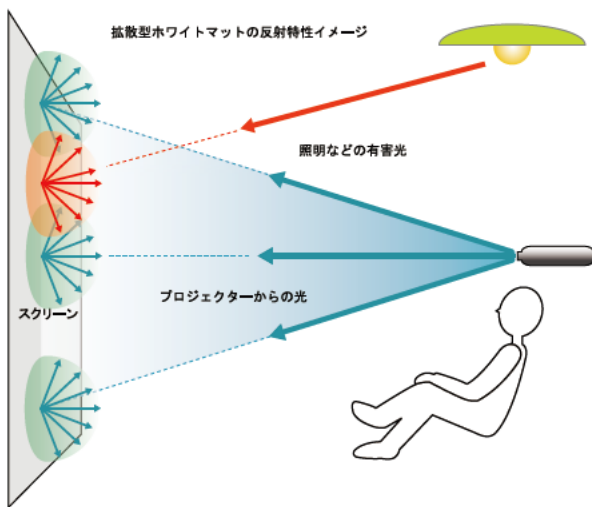

医学系・デザイン系・コンピューターグラフィクス系等映像を重視する分野に！
 高精細映像を忠実に再現する、業務用4K対応スクリーン生地。
 環境に配慮した“脱塩ビ”と“防災”を両立させた「WFプロ」誕生！

生地型式：WF801

4K SCREEN

WFプロ (WF801) は
 電動SEP、
 手動SMP、
 張込PAに
 採用いたします。

＜スクリーン表面の顕微鏡写真＞
 織り目の一つ一つが
 スクリーンに当たった光を
 最良の状態で見返します。

WF801は、完全拡散型の4K対応スクリーンです。
 拡散型のスクリーンは、鑑賞者の位置にかかわらず、
 全ての前方向に同じクオリティの映像を反射します。

WFとは、ホワイトマットファブリックの略。
 オーエスではビュアマット[※]の愛称で、2000年の誕生以来、ホーム
 シアターにおいて、画像の素晴らしさで絶大な評価を得て、以来7世
 代にわたりプロジェクターの進化に合わせ、改良を重ねてきました。
 そして今、防災加工を実現し、公共施設への導入を可能にしました。