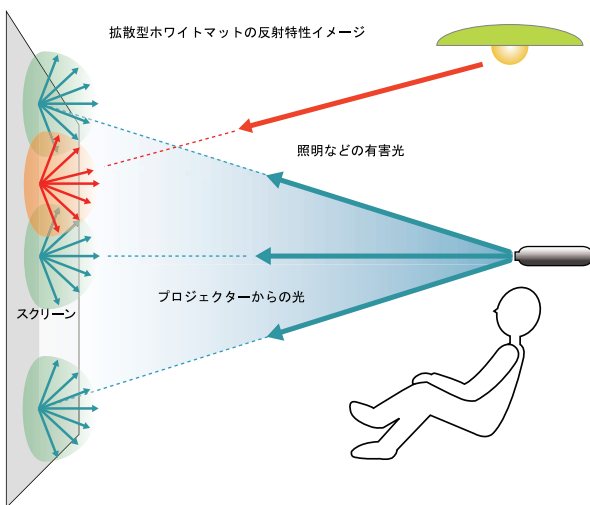

医学系・デザイン系・コンピューターグラフィクス系等映像を重視する分野に！
 高精細映像を忠実に再現する、業務用4K対応スクリーン生地。
 環境に配慮した“脱塩ビ”と“防炎”を両立させた「WFプロ」誕生！

生地型式：WF801

WFプロ (WF801) は
 電動SEP、
 手動SMP、
 張込PAに
 採用いたします。

＜スクリーン表面の顕微鏡写真＞
 織り目の一つ一つが
 スクリーンに当たった光を
 最良の状態で見返します。

WF801は、完全拡散型の4K対応スクリーンです。
 拡散型のスクリーンは、鑑賞者の位置にかかわらず、
 全ての前方向に同じクオリティの映像を反射します。

WFとは、ホワイトマットファブリックの略。
 オーエスではピュアマット[※]の愛称で、2000年の誕生以来、ホーム
 シアターにおいて、画像の素晴らしさで絶大な評価を得て、以来7世
 代にわたりプロジェクターの進化に合わせ、改良を重ねてきました。
 そして今、防炎加工を実現し、公共施設への導入を可能にしました。