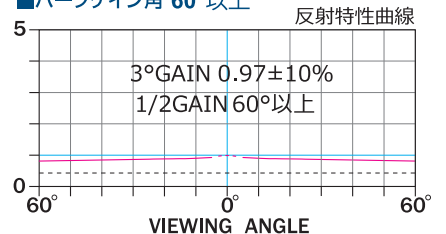

WF801は、完全拡散型の4K対応スクリーンです。
 拡散型のスクリーンは、鑑賞者の位置にかかわらず、
 全ての前方向に同じクオリティの映像を反射します。

WFとは、ホワイトマットファブリックの略。
 オーエスではピュアマット[※]の愛称で、2000年の誕生以来、ホーム
 シアターにおいて、画像の素晴らしさで絶大な評価を得て、以来7世
 代にわたりプロジェクターの進化に合わせ、改良を重ねてきました。
 そして今、防炎加工を実現し、公共施設への導入を可能にしました。

- WFプロは塩ビを使用しておりません。
- WFプロはファブリックのベースとトップコート技術により
 4Kの高精細の映像を、均質で美しく表現します。

■ 3°ゲイン0.97±10%

■ ハーフゲイン角 60°以上

※ピュアマットは、オーエスの登録商標です。

株式会社 **オーエス** 国土交通大臣許可番号(般-26)第12111号
 ■ 本社 〒557-0063 大阪市西成区南津守6-5-53 オーエス大阪ビル
 ■ 本部 〒120-0005 東京都足立区綾瀬3-25-18 オーエス東京ビル
 〈お問い合わせはコンタクトセンターへ〉 受付時間：平日 9:00～18:00 ※土日祝祭日を除く
0120-380-495 Fax **0120-380-496**
 ※フリーダイヤルに接続できないお客様は、ご面倒ですが次の番号におかけください。TEL 03-3629-5211 FAX 03-3629-5214
<https://www.os-worldwide.com> info@os-worldwide.com
 ■製品仕様は2018年7月現在のものです。改良のため予告無く変更する場合があります。製品の色は印刷のため実際と異なります。価格は全てオープンです。