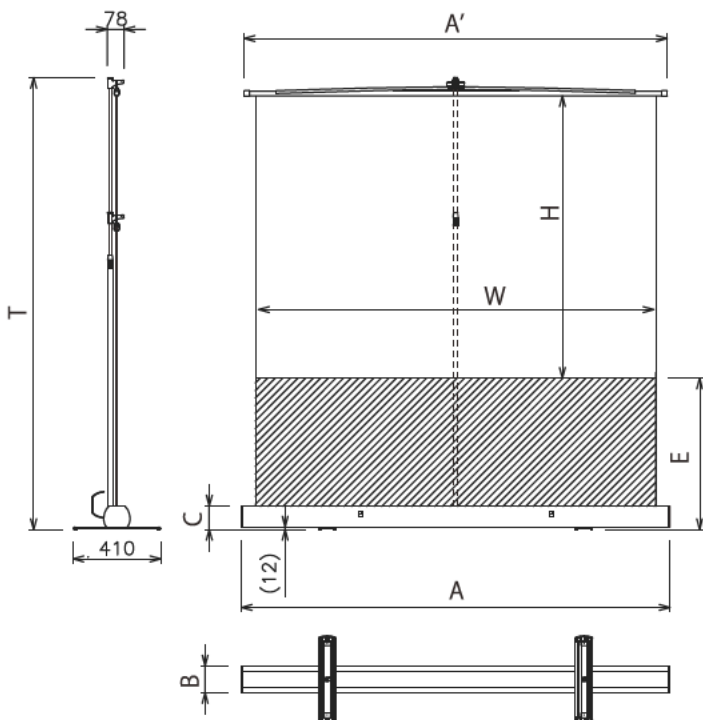

# アスペクトフリースクリーンの モバイル(フロアスタンド)タイプ マスク付きより投写面が拡大、 最大**WXGA106**型が投写可能。

アスペクト比換算サイズ表 ※

型式	HD	WXGA	NTSC
MS-63FN	63型	65型	63型
MS-83FN	83型	85型	83型
MS-103FN	103型	106型	103型

※実用範囲のインチサイズです。画面いっぱいのスクリーンサイズとは異なります。

## ■外形寸法図

多様な使い方が要求されるフロアスタンドスクリーンに  
最適なアスペクトフリー

映像コンテンツのワイド化、PC 解像度の多様化などに対応を要求される、モバイル性の高いフロアスタンド型に最適。アスペクトフリーだから大画面投写が可能。

## ■特長

- ・クラス最大の投写サイズ  
(MS-103FN の場合 : W 2314×H 1624)
- ・ケース一体型で軽く、持ち運びが簡単
- ・会議室・教室・大型集会所・イベントなどに最適
- ・拡散性の高いホワイト生地を使用
- ・コンパクトな 63 型もご用意
- ・脚部回転方式で、安定感のある簡単設置
- ・高さ調節は無段階調節が可能なスリーブ・ロック方式

支柱のスリーブ・ロック

回転脚を閉じた  
収納時外観

## ■アスペクトフリースクリーン/フロアスタンドタイプの主な仕様

型式	対応生地	スクリーンサイズ W×H(mm)	ケース寸法 A×B×C(mm)	トップハンドル寸法 A' (mm)	スカート高 (MAX) E (mm)	全高 (MAX) T (mm)	ケース色	製品質量 (kg)
MS-63FN	ホワイト	1428×1014	1558×125×110	1533	820	1920	黒	7.5
MS-83FN	ホワイト	1871×1319	2001×125×110	1976	705	2110	黒	9.5
MS-103FN	ホワイト	2314×1624	2444×125×110	2419	700	2400	黒	11.5