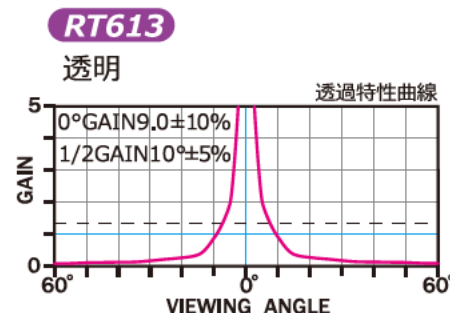

ガラス面アクリル面などに張る粘着型シート

長短焦点プロジェクターの映像も、ゆがみなく美しく再現します。

キズを大切に

株式会社 **オーエス** 国土交通大臣許可番号(般-31)第12111号

■ 本社 〒557-0063 大阪市西成区南津守6-5-53 オーエス大阪ビル

■ 本部 〒120-0005 東京都足立区綾瀬3-25-18 オーエス東京ビル

〈お問い合わせはコンタクトセンターへ〉 受付時間: 平日 9:00~17:50 ※土日祝祭日を除く

0120-380-495 Fax **0120-380-496**

※フリーダイヤルに接続できないお客様は、ご面倒ですが次の番号におかけください。TEL 03-3629-5211 FAX 03-3629-5214

<https://www.os-worldwide.com> info@os-worldwide.com

■製品仕様は2015年10月現在のものです。予告なく変更する場合があります。製品の色は印刷の特性上実際と異なる場合があります。