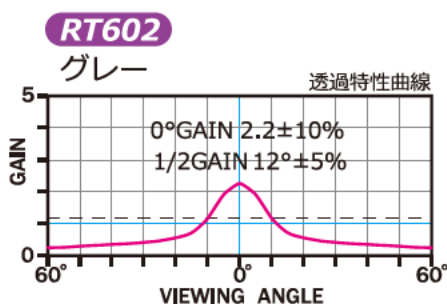

■ RT602 (グレータイプ) ゲイン 2.2

ホワイトタイプとゲインは同じですが、スクリーン面にグレーを施すことで、コントラストを上げ、引き締まった映像を再現します。投写しない時には、スクリーンを巻き上げる事で違和感を解消します。