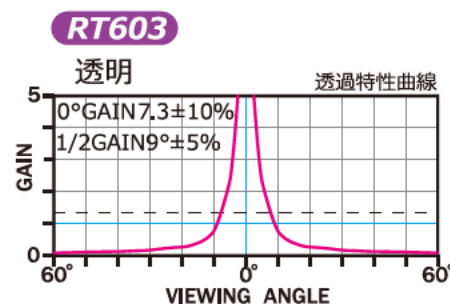

■ RT603 (透明タイプ) ゲイン 7.3

スクリーン面が透明なために、あたかも映像が浮いているような浮遊感を演出できます。映像を投写していない時にも背景が透過していますので違和感がありません。プロジェクターが視野に入らないように設置する必要があります。

※巻取り型以外にも、アクリル板やガラスに直接張れる粘着タイプもあります。超短焦点プロジェクターの導入をお考えの場合には最適な平面性を得られます。(下記生地記号: RT611、RT612、RT613)