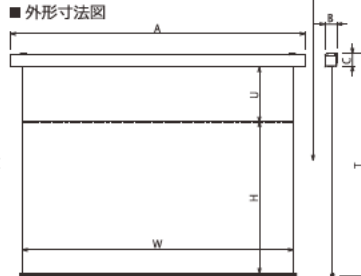

電動スクリーン（フロントパネルタイプ）SEPの仕様

- リミット(下限停止位置)調整が
  赤外線リモコン・壁埋め込みスイッチ
  で可能。
  赤外線リモコン操作、あるいはリモコンと壁スイッチの併用も
  お選びいただけます。
- 本体外付けの回路ボックスで、設置後
  のメンテナンスが容易。

内部回路ボックスのDC5V
(24V仕様もお選びいただけます)