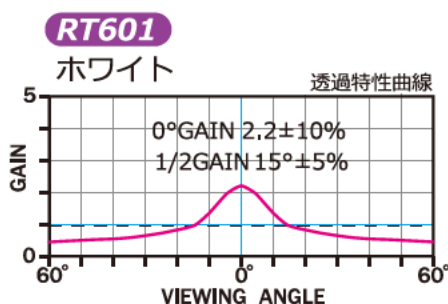

リアスクリーン「インフォショット」の特長

- 電動巻取り型透過スクリーン。
- ホワイトタイプ (RT601)、グレータイプ (RT602)、透明タイプ (RT603) の3種の生地から選択。(下記詳細参照)
- プロジェクター投写をしていないときには収納しておくことができるため、ウィンドウや室内の景観を妨げない。
- 上部に透明生地を採用したため、設置現場に合わせ高さ調整がしやすく、映像が宙に浮いたような演出が可能。
- オーエス信頼のSEPの機構を採用。赤外線リモコンによるリミット(スクリーン位置)調整など、SEPの特長をそのまま継承。
- 80型から200型まで6タイプをラインナップ。

SEPに取り付け可能なリアスクリーン生地 **インフォショット**

■ RT601 (ホワイトタイプ) ゲイン 2.2

デジタルサイネージで最も一般的なホワイトタイプのスクリーン生地です。スクリーンの真後ろにプロジェクターを設置してもホットスポットが気になりません。投写しない時には、スクリーンを巻き上げる事で違和感を解消します。