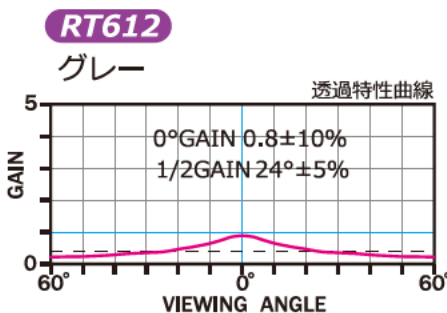

ガラス面アクリル面などに張る粘着型シート

長短焦点プロジェクターの映像も、ゆがみなく美しく再現します。

キズを大切に

株式会社 **オーエス** 国土交通大臣許可番号(般-31)第12111号

■ 本社 〒557-0063 大阪市西成区南津守6-5-53 オーエス大阪ビル

■ 本部 〒120-0005 東京都足立区綾瀬3-25-18 オーエス東京ビル

〈お問い合わせはコンタクトセンターへ〉 受付時間: 平日 9:00~17:50 ※土日祝祭日を除く

0120-380-495 Fax **0120-380-496**

※フリーダイヤルに接続できないお客様は、ご面倒ですが次の番号におかけください。TEL 03-3629-5211 FAX 03-3629-5214

<https://www.os-worldwide.com> info@os-worldwide.com

■製品仕様は2015年10月現在のものです。予告なく変更する場合があります。製品の色は印刷の特性上実際と異なる場合があります。