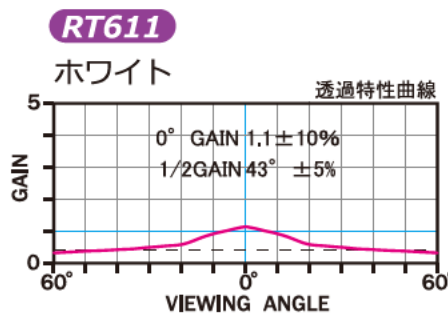

ガラス面アクリル面などに張る粘着型シート

長短焦点プロジェクターの映像も、ゆがみなく美しく再現します。

キズを大切に

株式会社 **オーエス** 国土交通大臣許可番号(般-31)第12111号

■ 本社 〒557-0063 大阪市西成区南津守6-5-53 オーエス大阪ビル

■ 本部 〒120-0005 東京都足立区綾瀬3-25-18 オーエス東京ビル

〈お問い合わせはコンタクトセンターへ〉 受付時間: 平日 9:00~17:50 ※土日祝祭日を除く

0120-380-495 Fax **0120-380-496**

※フリーダイヤルに接続できないお客様は、ご面倒ですが次の番号におかけください。TEL 03-3629-5211 FAX 03-3629-5214

<https://www.os-worldwide.com> info@os-worldwide.com

■製品仕様は2015年10月現在のものです。予告なく変更する場合があります。製品の色は印刷の特性上実際と異なる場合があります。