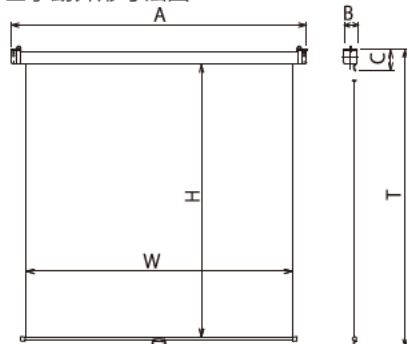

付属品

型式:HK アルミフック棒(長さ1220mm)

外形寸法・主要スペック

■電動外形寸法図

■手動外形寸法図

型式の見方

電動型式

SEC-080 V N-W1-WG103

サイズ V型4対3ペーパース
マスクなし
S:リモコン
R:壁スイッチ
W:スクリーン生地

手動型式

SMC-080 V N- 1-WG103

電動マスクなしスクリーン

ケース色:日塗工C65-80A相当オフホワイト

型 式	対応生地	スクリーンサイズ W x H(mm)	外形寸法(mm)			全高 T(mm)	製品質量 (kg)	適用 アルミボックス
			A	B	C			
SEC-080VN-W(R・S)1	WG103	1726×2150	1942	90	100	2265	9.1	AL-220X
SEC-100VN-W(R・S)1	WG103	2132×2150	2348	90	100	2265	10.5	AL-260X
SEC-120VN-W(R・S)1	WG103	2538×2150	2754	90	100	2265	10.5	AL-300X

W:壁埋込スイッチ R:赤外線リモコン S:赤外線リモコンと壁埋込スイッチの併用

手動マスクなしスクリーン

ケース色:日塗工C65-80A相当オフホワイト

型 式	対応生地	スクリーンサイズ W x H(mm)	外形寸法(mm)			全高 T(mm)	製品質量 (kg)	適用 アルミボックス
			A	B	C			
SMC-080VN-1	WG103	1726×2150	1908	90	137	2303	8.5	AL-220X
SMC-100VN-1	WG103	2132×2150	2314	90	137	2303	9.8	AL-240X
SMC-120VN-1	WG103	2538×2150	2720	90	137	2303	10.0	AL-280X