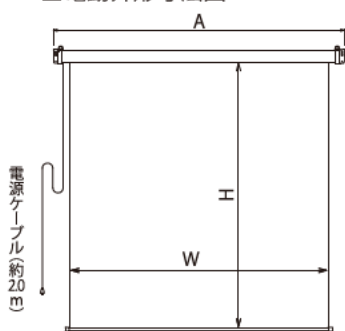

付属品

型式:HK アルミフック棒(長さ1220mm)

外形寸法・主要スペック

■電動外形寸法図

■手動外形寸法図

型式の見方

電動型式

SEC-080 V N-W1-WG103

サイズ V型4対3ペーパース
マスクなし
S:リモコン
R:壁スイッチ
W:スクリーン生地

手動型式

SMC-080 V N- 1-WG103

電動マスクなしスクリーン

ケース色:日塗工C65-80A相当オフホワイト

型 式	対応生地	スクリーンサイズ W x H(mm)	外形寸法(mm)			全高 T(mm)	製品質量 (kg)	適用 アルミボックス
			A	B	C			
SEC-080VN-W(R・S)1	WG103	1726×2150	1942	90	100	2265	9.1	AL-220X
SEC-100VN-W(R・S)1	WG103	2132×2150	2348	90	100	2265	10.5	AL-260X
SEC-120VN-W(R・S)1	WG103	2538×2150	2754	90	100	2265	10.5	AL-300X