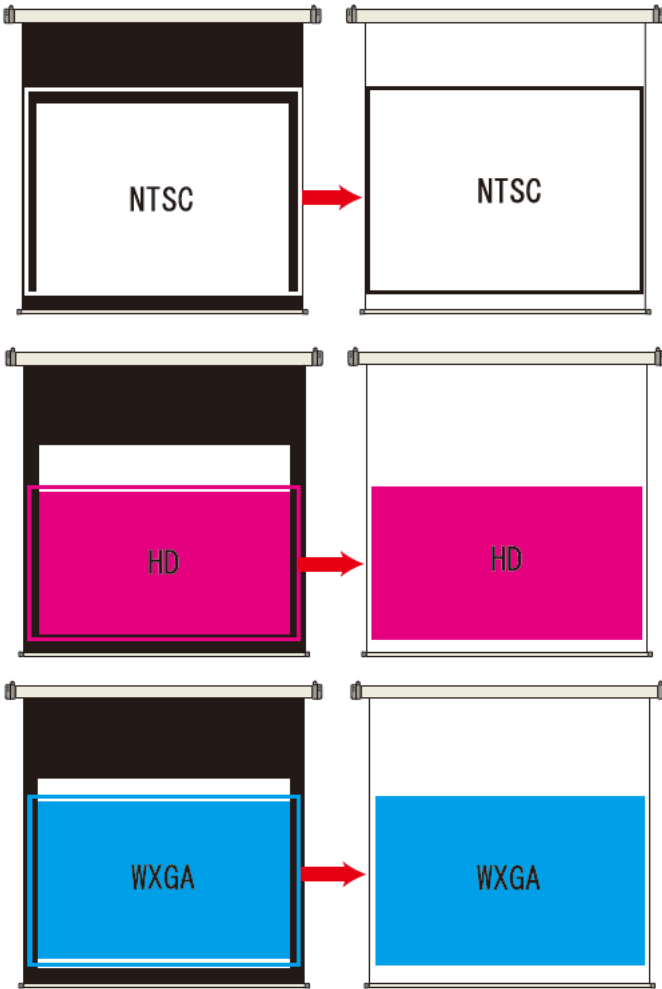

スクリーンからマスクを取った。

CセレクションのマスクなしスクリーンVN!

各種アスペクトを大きな画面で映せる全白のスクリーン

スクリーンの入れ替えをご予定の方、画像の解像度の多様化に伴い、少しでも大型画面が欲しくありませんか。「マスクなしスクリーン」は、今までV型のスクリーンを取り付けていたスペースにそのまま取り付けを想定した、V型からマスクを取った全面が白いスクリーンです。

Photo: SEC-080VN

投写比較表①(横×縦)NTSCの場合

(mm)

サイズ型式	マスクあり イメージサイズ	マスクなし 有効画面サイズ	拡大率 %
080VN	1626×1219	1702×1276	9.5
100VN	2032×1524	2111×1583	7.9
120VN	2438×1829	2502×1877	5.3

投写比較表②マスクの有無による画面の大きさ比較(型)

アスペクト	V(4:3)		H(16:9)		W(16:10)	
	M(マスクあり)	N(マスクなし)	M(マスクあり)	N(マスクなし)	M(マスクあり)	N(マスクなし)
080	80	84	73	77	75	79
100	100	104	92	95	94	98
120	120	123	110	113	113	116

SEC、SMC Cセレクションの特長

- シンメトリー構造でスクリーンのセンター出しが容易。センター位置にはあらかじめセンターマークを貼付け。(設置後剥離可能)
- 取付金具サイドブラケットとキャップを一体化した樹脂成型キャップを採用し、設置も簡単。
- 3/8ボルトで取付可能。

一体化したキャップ

こんな使い方も

マスクが無いから、画面を上下に動かして、最適な視聴位置を簡単に決める事ができます。

「マスクなしスクリーン」は

- V型と同じケース幅で更に大きい画面が得られます。
- 有効画面を大きく取れ、さらに黒マスクにピタリと画像を合わせる必要もなく、セッティングが簡単。効率的な会議運営ができます。
- マスクの印刷工程を必要とせず、環境に優しいVOC(揮発性有機化合物)対策スクリーンを実現しています。
- VNタイプは、学校等の天井高3000mmを想定し、下パイプを地上高750mmに位置できるように、6機種ともスクリーン高さ2150mmに設定しています。常に最適な視聴位置を求めるOS独自のCTPの考え方です。(CTP:Case To Pipeの略)