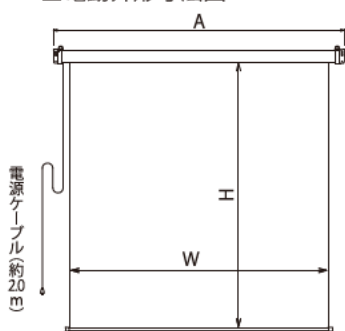

付属品

型式:HK アルミフック棒(長さ1220mm)

外形寸法・主要スペック

■電動外形寸法図

■手動外形寸法図

型式の見方

電動型式

SEC-080 V N-W1-WG901

サイズ V型4対3ペーパース
マスクなし
S:リモコン
R:リモコン
W:壁スイッチ
スクリーン生地

手動型式

SMC-080 V N- 1-WG901

電動マスクなしスクリーン

ケース色:日塗工C65-80A相当オフホワイト

| 型 式 | 対応生地 | スクリーンサイズ W x H(mm) | 外形寸法(mm) | | | 全高 T(mm) | 製品質量 (kg) | 適用 アルミボックス |
|-------------------|-------|-----------------------|----------|----|-----|-------------|--------------|---------------|
| | | | A | B | C | | | |
| SEC-080VN-W(R・S)1 | WG901 | 1726×2150 | 1942 | 90 | 100 | 2265 | 9.1 | AL-217X |
| SEC-100VN-W(R・S)1 | WG901 | 2132×2150 | 2348 | 90 | 100 | 2265 | 10.5 | AL-268X |
| SEC-120VN-W(R・S)1 | WG103 | 2538×2150 | 2754 | 90 | 100 | 2265 | 10.5 | AL-310X |