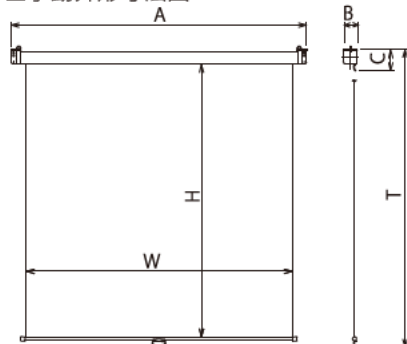

付属品

型式:HK アルミフック棒(長さ1220mm)

外形寸法・主要スペック

■電動外形寸法図

■手動外形寸法図

型式の見方

電動型式

SEC-080 V N-W1-WG901

サイズ V型4対3ペーパース
マスクなし
S:リモコン
R:リモコン
W:壁スイッチ
スクリーン生地

手動型式

SMC-080 V N- 1-WG901

電動マスクなしスクリーン

ケース色:日塗工C65-80A相当オフホワイト

| 型 式 | 対応生地 | スクリーンサイズ W x H(mm) | 外形寸法(mm) | | | 全高 T(mm) | 製品質量 (kg) | 適用 アルミボックス |
|-------------------|-------|-----------------------|----------|----|-----|-------------|--------------|---------------|
| | | | A | B | C | | | |
| SEC-080VN-W(R・S)1 | WG901 | 1726×2150 | 1942 | 90 | 100 | 2265 | 9.1 | AL-217X |
| SEC-100VN-W(R・S)1 | WG901 | 2132×2150 | 2348 | 90 | 100 | 2265 | 10.5 | AL-268X |
| SEC-120VN-W(R・S)1 | WG103 | 2538×2150 | 2754 | 90 | 100 | 2265 | 10.5 | AL-310X |