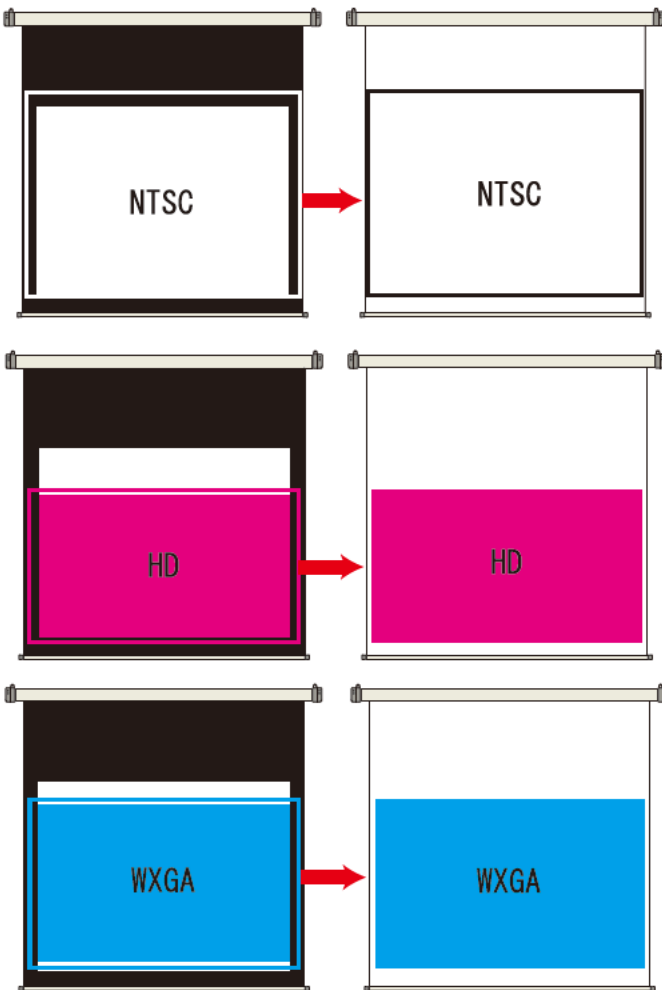

スクリーンからマスクを取った。

CセレクションのマスクなしスクリーンVN!

各種アスペクトを大きな画面で映せる全白のスクリーン

スクリーンの入れ替えをご予定の方、画像の解像度の多様化に伴い、少しでも大型画面が欲しくありませんか。「マスクなしスクリーン」は、今までV型のスクリーンを取り付けていたスペースにそのまま取り付けを想定した、V型からマスクを取った全面が白いスクリーンです。

Photo: SEC-080VN

投写比較表①(横×縦)NTSCの場合

(mm)

| サイズ型式 | マスクあり イメージサイズ | マスクなし 有効画面サイズ | 拡大率 % |
|-------|------------------|------------------|----------|
| 080VN | 1626×1219 | 1702×1276 | 9.5 |
| 100VN | 2032×1524 | 2111×1583 | 7.9 |
| 120VN | 2438×1829 | 2502×1877 | 5.3 |

SEC、SMC Cセレクションの特長

- シンメトリー構造でスクリーンのセンター出しが容易。センター位置にはあらかじめセンターマークを貼付け。(設置後剥離可能)
- 取付金具サイドブラケットとキャップを一体化した樹脂成型キャップを採用し、設置も簡単。
- 3/8ボルトで取付可能。 一体化したキャップ

こんな使い方も

マスクが無いから、画面を上下に動かして、最適な視聴位置を簡単に決める事ができます。

「マスクなしスクリーン」は

- V型と同じケース幅で更に大きい画面が得られます。
- 有効画面を大きく取れ、さらに黒マスクにピタリと画像を合わせる必要もなく、セッティングが簡単。効率的な会議運営ができます。
- マスクの印刷工程を必要とせず、環境に優しいVOC(揮発性有機化合物)対策スクリーンを実現しています。
- VNタイプは、学校等の天井高3000mmを想定し、下パイプを地上高750mmに位置できるように、6機種ともスクリーン高さ2150mmに設定しています。常に最適な視聴位置を求めるOS独自のCTPの考え方です。(CTP:Case To Pipeの略)