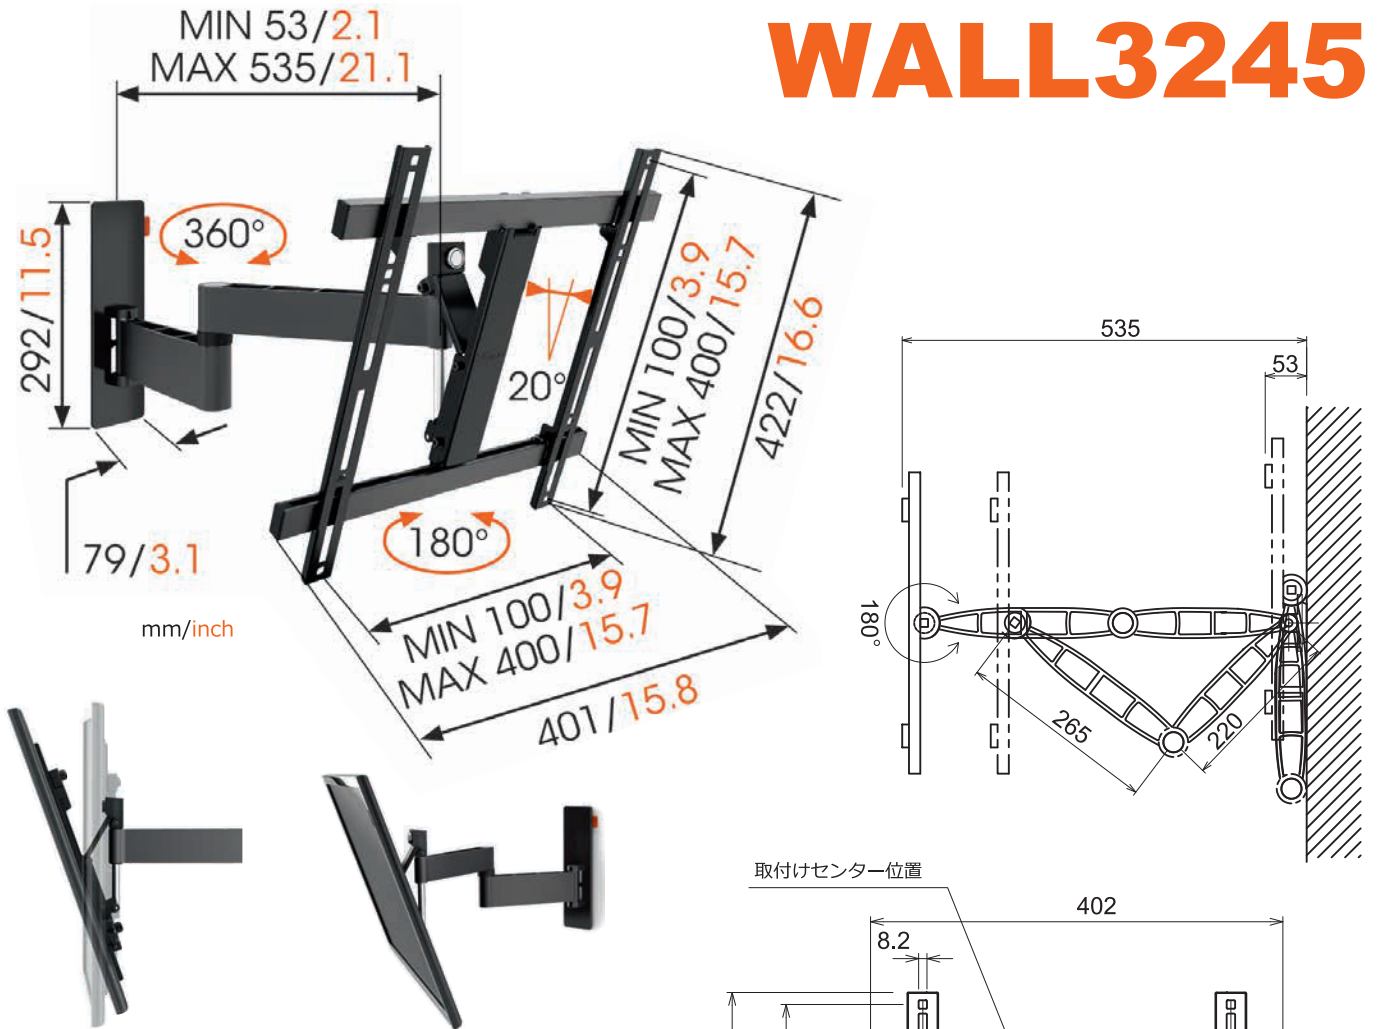

# 薄型ディスプレイ壁付け金具 首振りタイプダブルアーム

## WALL3245

### 仕様

型式	WALL3245
対応画面サイズ	32~55型
搭載質量	20.0 kg
本体カラー	黒
アーム	ダブルアーム方式
VESA対応規格	最大400×400
傾斜角度	-20°
首振り角度	180°
外形寸法(mm)	W402×D53×H423
最大引き出し寸法	MAX.535mm
本体質量	3.9kg
価格	オープン
EANコード	8712285335426

※液晶テレビ・プラズマテレビを対象とします。取り付けには壁面の強度確認および工事が必要です。