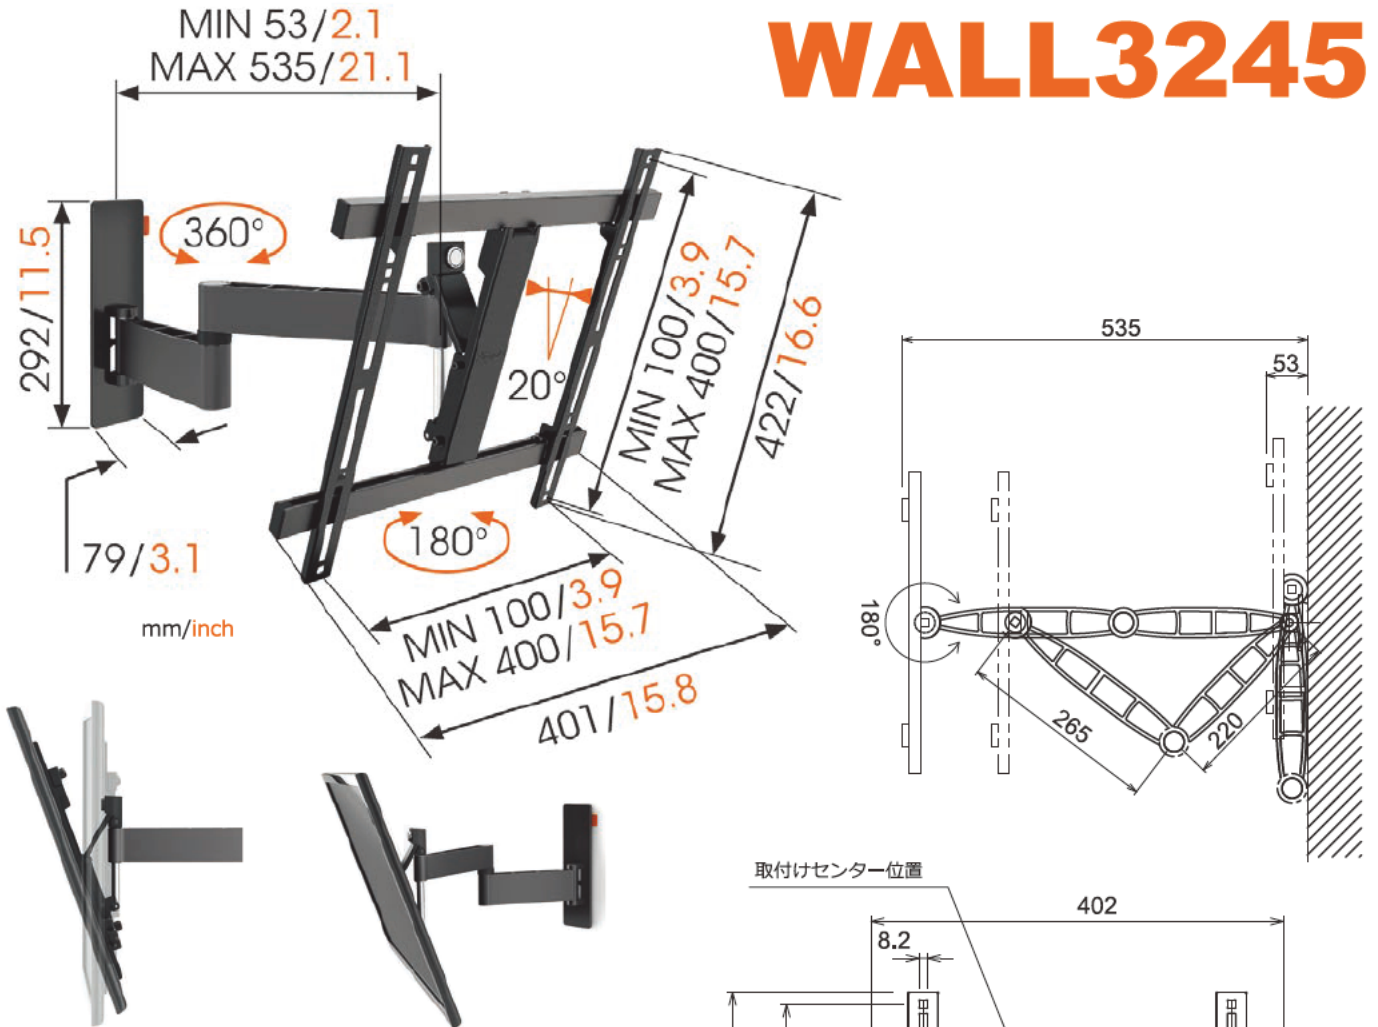

薄型ディスプレイ壁付け金具 首振りタイプダブルアーム

WALL3245

仕様

型式	WALL3245
対応画面サイズ	32~55型
搭載質量	20.0 kg
本体カラー	黒
アーム	ダブルアーム方式
VESA対応規格	最大400×400
傾斜角度	-20°
首振り角度	180°
外形寸法(mm)	W402×D53×H423
最大引き出し寸法	MAX.535mm
本体質量	3.9kg
価格	オープン
EANコード	8712285335426