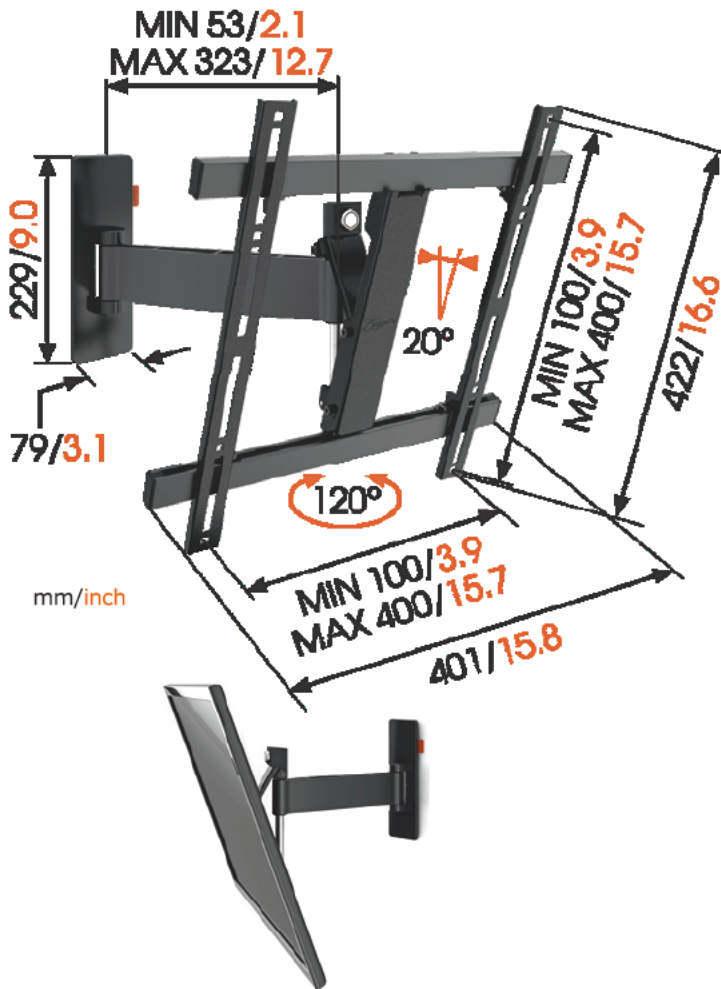

# 薄型ディスプレイ壁付け金具 首振りタイプシングルアーム

## WALL3225

### 仕様

|          |               |
|----------|---------------|
| 型式       | WALL3225      |
| 対応画面サイズ  | 32~55型        |
| 搭載質量     | 20.0 kg       |
| 本体カラー    | 黒             |
| アーム      | シングルアーム方式     |
| VESA対応規格 | 最大400×400     |
| 傾斜角度     | -20°          |
| 首振り角度    | 120°          |
| 外形寸法(mm) | W402×D53×H423 |
| 最大引き出し寸法 | MAX.323mm     |
| 本体質量     | 2.7kg         |
| 価格       | オープン          |
| EANコード   | 8712285335402 |

※液晶テレビ・プラズマテレビを対象とします。取り付けには壁面の強度確認および工事が必要です。