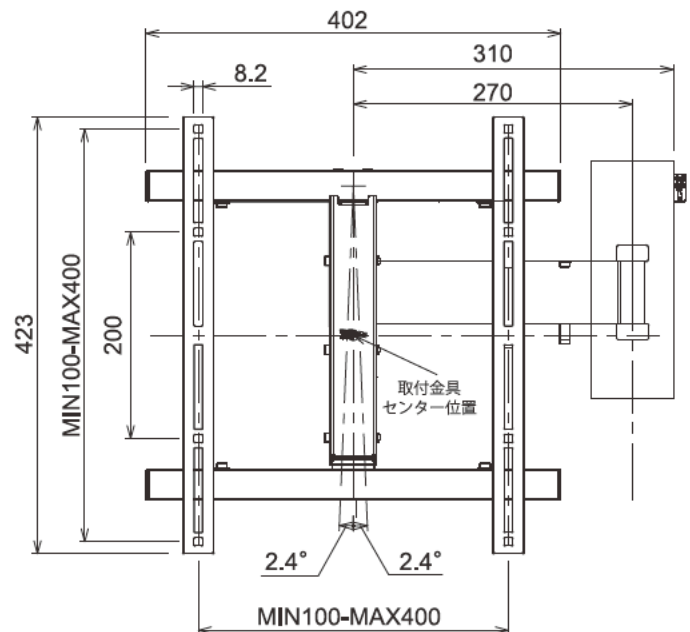

# 薄型ディスプレイ壁付け金具 首振りタイプシングルアーム

### 仕様

|          |               |
|----------|---------------|
| 型式       | WALL3225      |
| 対応画面サイズ  | 32~55型        |
| 搭載質量     | 20.0 kg       |
| 本体カラー    | 黒             |
| アーム      | シングルアーム方式     |
| VESA対応規格 | 最大400×400     |
| 傾斜角度     | -20°          |
| 首振り角度    | 120°          |
| 外形寸法(mm) | W402×D53×H423 |
| 最大引き出し寸法 | MAX.323mm     |
| 本体質量     | 2.7kg         |
| 価格       | オープン          |
| EANコード   | 8712285335402 |