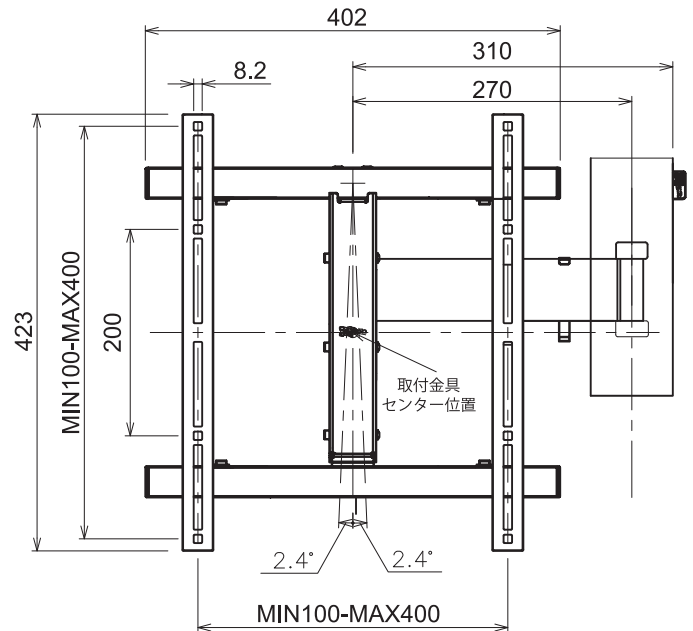

# 薄型ディスプレイ壁付け金具 首振りタイプシングルアーム

### 仕様

型式	WALL3225
対応画面サイズ	32~55型
搭載質量	20.0 kg
本体カラー	黒
アーム	シングルアーム方式
VESA対応規格	最大400×400
傾斜角度	-20°
首振り角度	120°
外形寸法(mm)	W402×D53×H423
最大引き出し寸法	MAX.323mm
本体質量	2.7kg
価格	オープン
EANコード	8712285335402

※液晶テレビ・プラズマテレビを対象とします。取り付けには壁面の強度確認および工事が必要です。