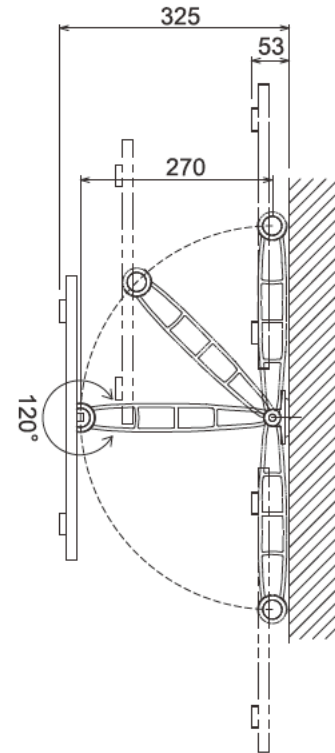

# 薄型ディスプレイ壁付け金具 首振りタイプシングルアーム

### 仕様

|          |               |
|----------|---------------|
| 型式       | WALL3225      |
| 対応画面サイズ  | 32~55型        |
| 搭載質量     | 20.0 kg       |
| 本体カラー    | 黒             |
| アーム      | シングルアーム方式     |
| VESA対応規格 | 最大400×400     |
| 傾斜角度     | -20°          |
| 首振り角度    | 120°          |
| 外形寸法(mm) | W402×D53×H423 |
| 最大引き出し寸法 | MAX.323mm     |
| 本体質量     | 2.7kg         |
| 価格       | オープン          |
| EANコード   | 8712285335402 |