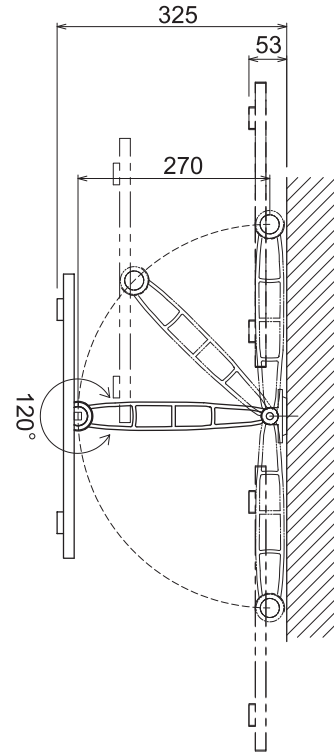

# 薄型ディスプレイ壁付け金具 首振りタイプシングルアーム

### 仕様

型式	WALL3225
対応画面サイズ	32~55型
搭載質量	20.0 kg
本体カラー	黒
アーム	シングルアーム方式
VESA対応規格	最大400×400
傾斜角度	-20°
首振り角度	120°
外形寸法(mm)	W402×D53×H423
最大引き出し寸法	MAX.323mm
本体質量	2.7kg
価格	オープン
EANコード	8712285335402

※液晶テレビ・プラズマテレビを対象とします。取り付けには壁面の強度確認および工事が必要です。