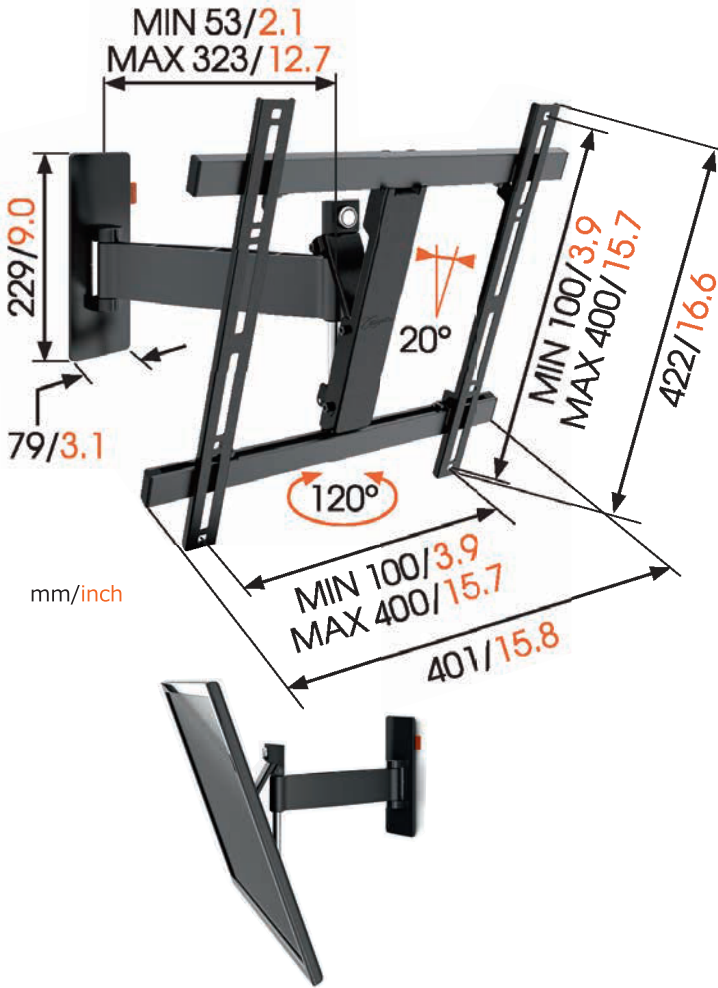

# 薄型ディスプレイ壁付け金具 首振りタイプシングルアーム

## WALL3225

### 仕様

型式	WALL3225
対応画面サイズ	32~55型
搭載質量	20.0 kg
本体カラー	黒
アーム	シングルアーム方式
VESA対応規格	最大400×400
傾斜角度	-20°
首振り角度	120°
外形寸法(mm)	W402×D53×H423
最大引き出し寸法	MAX.323mm
本体質量	2.7kg
価格	オープン
EANコード	8712285335402

※液晶テレビ・プラズマテレビを対象とします。取り付けには壁面の強度確認および工事が必要です。