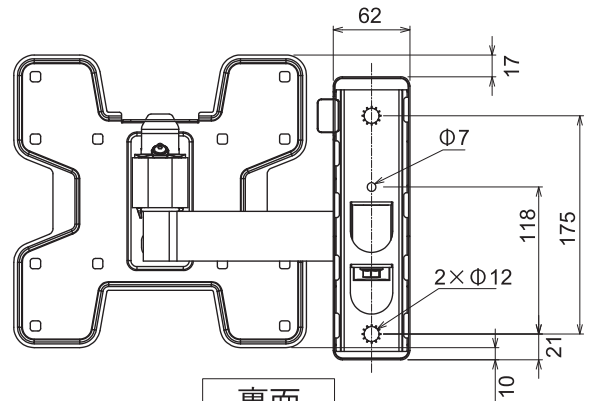

薄型ディスプレイ壁付け金具 首振りタイプシングルアーム

WALL3125

正面

裏面

仕様

型式	WALL3125
対応画面サイズ	19~40型
搭載質量	15.0 kg
本体カラー	黒
アーム	シングルアーム方式
VESA対応規格	最大200×200
傾斜角度	±10°
首振り角度	120°
外形寸法(mm)	W235×D58×H235
最大引き出し寸法	MAX.238mm
本体質量	1.5kg
価格	オープン
EANコード	8712285335303