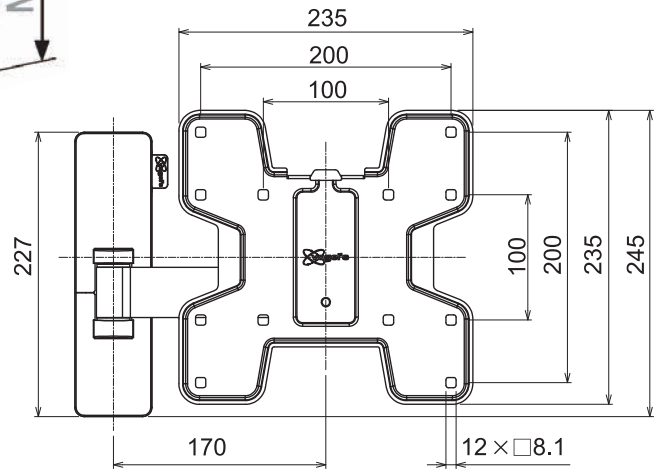

薄型ディスプレイ壁付け金具 首振りタイプシングルアーム

WALL3125

正面

裏面

仕様

型式	WALL3125
対応画面サイズ	19~40型
搭載質量	15.0 kg
本体カラー	黒
アーム	シングルアーム方式
VESA対応規格	最大200×200
傾斜角度	±10°
首振り角度	120°
外形寸法(mm)	W235×D58×H235
最大引き出し寸法	MAX.238mm
本体質量	1.5kg
価格	オープン
EANコード	8712285335303