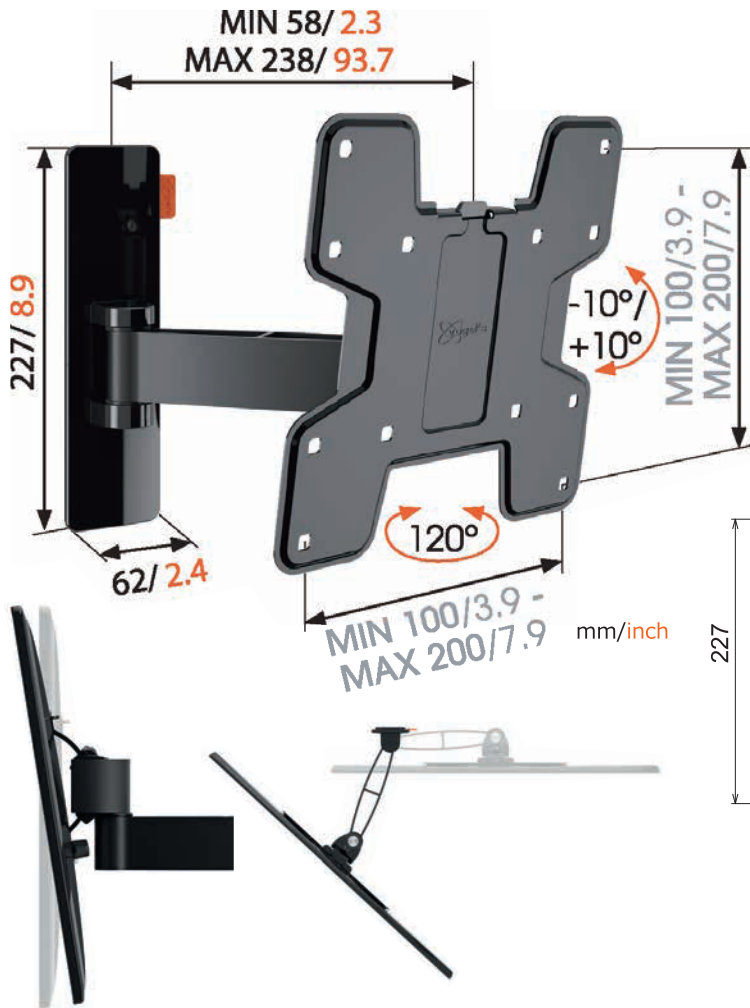

薄型ディスプレイ壁付け金具 首振りタイプシングルアーム

WALL3125

正面

裏面

仕様

型式	WALL3125
対応画面サイズ	19~40型
搭載質量	15.0 kg
本体カラー	黒
アーム	シングルアーム方式
VESA対応規格	最大200×200
傾斜角度	±10°
首振り角度	120°
外形寸法(mm)	W235×D58×H235
最大引き出し寸法	MAX.238mm
本体質量	1.5kg
価格	オープン
EANコード	8712285335303