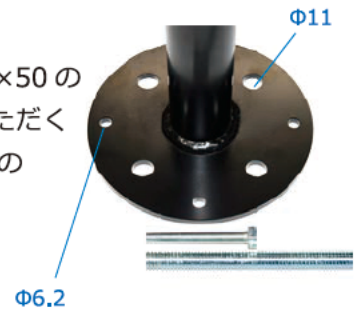

搭載質量10kgまでの小型プロジェクター用天吊り金具。  
自在に動くアーム型のユニバーサルタイプ。

【HPC-U ユニバーサルタイプの主な特長】

- 搭載質量 10kg までのプロジェクターに対応する、小型プロジェクター専用ハンガー。
- 専用スラブ取付パイプでスラブ直接設置も可能。(ご注文時選択)
- スラブ取付け仕様 (4 製品) は、プロジェクターの高さを 25mm 単位で 8 段階の高さ調整が可能。
- パイプ長は 153mm から 1000mm まで 7 通りの長さから選択可能。
- 天井直付け仕様品は、HDMI などの小径のケーブルであればパイプ内通線が可能。※ケーブルが小径でも、端子部の形状により通線できない場合もあります。
- 脱落防止ワイヤーと Rピンによる、2 重の落下防止策で安全。
- 取付後 360°の回転角度調整可能。
- 白と黒の本体色からプロジェクターや設置環境によって選択可能。
- RoHS 対応。

【天井取付パイプ】

天井取付パイプは、M6×50 のボルトで取り付けいただくほか、全ねじ用のΦ11の穴も穿孔してあります。

プロジェクター取付部 - 黒・白 -