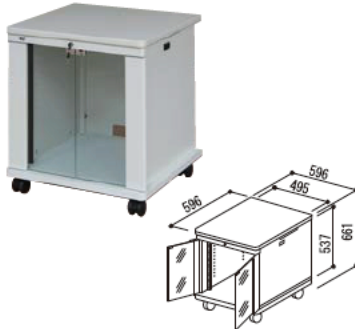

3つのサイズから選べるシングルタイプにEIA金具を搭載しました。

EIAキャビネット

S212U-G11

ガラス扉 12U

S120U-G11

ガラス扉 20U

S124U-G11

ガラス扉 24U

扉	ガラス扉（鍵付き・横木付属）	ガラス扉（鍵付き・横木付属）	ガラス扉（鍵付き・横木付属）
型式	S212U-G11	S120U-G11	S124U-G11
製品質量 (kg)	33.0	45.0	52.0
搭載質量 (kg)	60.0	80.0	100.0

ユニット方式

用途に合わせて自由に組み合わせてお選びください。

1 本体

2 EIA

3 ガラス扉/木扉

4 背板

5 キャスター

EIA

EIA金具をお選びの場合には、棚板は付属されません。
※棚板はEIA金具装着時にも、向きを変えて使用可能です。

ガラス扉又は木扉

ガラス扉 / 5t強化ガラス

背板は3U開口を用意しました

通線孔が開いた標準の背板の他、20U、24Uには3U開口タイプ（4背板）が選べます。
※開口は上部・下部とも可能です。

キャスターはφ60mm、φ100mmの2種

キャスターの後付け変更はできません。発注時にご指定ください。

EIA規格とは

AV機器をキャビネット内にマウント(収める)するために、AV機器のユニットシャーシの幅と高さを規定しているものです。具体的には、1U(ユニット)が幅465mm、高さが44.45mmとして、これらの倍数で表します。

●UCシリーズ
AVキャビネット
型式の見方

※1扉 N...扉無し G...ガラス扉 W...木扉
※2キャスター 1...φ60φ 2...φ100φ

特長

使いやすい上部鍵

扉をお選びの場合には、鍵付の横木が付属されます。鍵穴位置が上部になるので、腰をかがめることなく、施錠・開錠が楽に行えます。