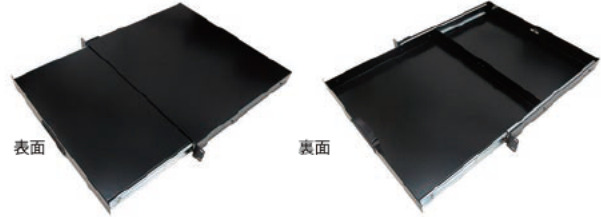

ワンタッチ装着

ガラス扉、木扉ともに止め具はスプリング式で本体組み立て後、ワンタッチで取り付けが可能です。

270°回転扉マグネット固定

キャビネット内の作業が楽に行える270°開口の扉、マグネットストップで固定されます。開いている際に、何かを引っかけたり、ぶつける心配がありません。

補強枠

補助金具が本体をしっかりサポート。(20U、24U)

簡単組立

プラスドライバーだけでキャスターまで取り付けできます。組み立てやすさに配慮しました。

EIAオプション

■ ブランクパネル

■ 換気用パネル

■ 引き出し (EIA用: 3U)

■ EIA固定棚

photo: U-2UT

■ コネクターパネル

U-20CP (1U)
PSE適合商品

セット内容

コネクターパネル本体/1個
AVケーブル (RCAピンプラグ) 2m/1個
アナログRGBケーブル
(HD-15pin) 2m/2個
LANケーブル (100BASE-T) 2m/2個
化粧ビス/4個

■ スライド棚板 (EIA用: 1U)

C-1UD 表面は棚、裏面は引出しとして両面で使用可能。

用途に合わせて特注パネルの製造も可能です。別途ご相談ください。

■ カスタマイズコネクターパネル

● ベースパネル (EIA用: 1U) C-1UM

※ベースパネル背面にケーブル留め用の穴が設置されており、移動やメンテナンス時のケーブル抜けを防止します。

1Uのベースパネルに4つの開口部を設け、それぞれの開口部に下記のパネルを組合せて使用します。各種パネルの、ベースパネルへの取り付け位置をご指定いただければ弊社で取付後出荷いたします。位置ご指定の際にはベースパネル図面をご参照いただき番号にてご指示が可能です。

● 各種パネル

ブランクパネル
C-FB