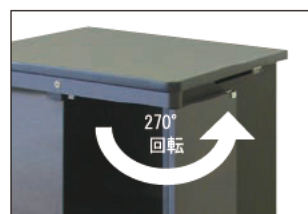

EIA規格とは

AV機器をキャビネット内にマウント(収める)するために、AV機器のユニットシャーシの幅と高さを規定しているものです。具体的には、1U(ユニット)が幅465mm、高さが44.45mmとして、これらの倍数で表します。

●UCシリーズ
AVキャビネット
型式の見方

※1扉 N...扉無し G...ガラス扉 W...木扉
※2キャスター 1...φ60φ 2...φ100φ

特長

使いやすい上部鍵

扉をお選びの場合には、鍵付の横木が付属されます。鍵穴位置が上部になるので、腰をかがめることなく、施錠・開錠が楽に行えます。

ワンタッチ装着

ガラス扉、木扉ともに止め具はスプリング式で本体組み立て後、ワンタッチで取り付けが可能です。

270°回転扉マグネット固定

キャビネット内の作業が楽に行える270°開口の扉、マグネットストップで固定されます。開いている際に、何かを引っかけたり、ぶつける心配がありません。

補強枠

補助金具が本体をしっかりサポート。(20U、24U)

簡単組立

プラスドライバーだけでキャスターまで取り付けできます。組み立てやすさに配慮しました。