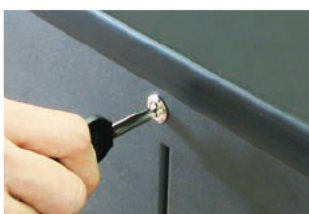

EIA

EIA金具をお選びの場合には、棚板は付属されません。
※棚板はEIA金具装着時にも、向きを変えて使用可能です。

ガラス扉又は木扉

ガラス扉 / 5t強化ガラス

背板は3U開口を用意しました

通線孔が開いた標準の背板の他、20U、24Uには3U開口タイプ（4背板）が選べます。
※開口は上部・下部とも可能です。

キャスターはφ60mm、φ100mmの2種

キャスターの後付け変更はできません。発注時にご指定ください。

EIA規格とは

AV機器をキャビネット内にマウント(収める)するために、AV機器のユニットシャーシの幅と高さを規定しているものです。具体的には、1U(ユニット)が幅465mm、高さが44.45mmとして、これらの倍数で表します。

●UCシリーズ
AVキャビネット
型式の見方

※1扉 N...扉無し G...ガラス扉 W...木扉
※2キャスター 1...φ60φ 2...φ100φ

特長

使いやすい上部鍵

扉をお選びの場合には、鍵付の横木が付属されます。鍵穴位置が上部になるので、腰をかがめることなく、施錠・開錠が楽に行えます。

ワンタッチ装着

ガラス扉、木扉ともに止め具はスプリング式で本体組み立て後、ワンタッチで取り付けが可能です。

270°回転扉マグネット固定

キャビネット内の作業が楽に行える270°開口の扉、マグネットストップで固定されます。開いている際に、何かを引っかけたり、ぶつける心配がありません。

補強枠

補助金具が本体をしっかりサポート。(20U、24U)

簡単組立

プラスドライバーだけでキャスターまで取り付けできます。組み立てやすさに配慮しました。