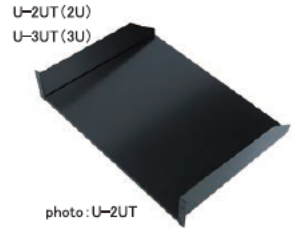

ワンタッチ装着

ガラス扉、木扉ともに止め具はスプリング式で本体組み立て後、ワンタッチで取り付けが可能です。

270°回転扉マグネット固定

キャビネット内の作業が楽に行える270°開口の扉、マグネットストップで固定されます。開いている際に、何かを引っかけたり、ぶつける心配がありません。

補強枠

補助金具が本体をしっかりサポート。(20U、24U)

簡単組立

プラスドライバーだけでキャスターまで取り付けできます。組み立てやすさに配慮しました。

EIAオプション

■ ブランクパネル

■ 換気用パネル

■ 引き出し (EIA用: 3U)

■ EIA固定棚

photo: U-2UT

■ コネクターパネル

U-20CP (1U)
PSE適合商品

セット内容

コネクターパネル本体/1個
AVケーブル (RCAピンプラグ) 2m/1個
アナログRGBケーブル
(HD-15pin) 2m/2個
LANケーブル (100BASE-T) 2m/2個
化粧ビス/4個

■ スライド棚板 (EIA用: 1U)

C-1UD 表面は棚、裏面は引出しとして両面で使用可能。

用途に合わせて特注パネルの製造も可能です。別途ご相談ください。

■ カスタマイズコネクターパネル

● ベースパネル (EIA用: 1U) C-1UM

※ベースパネル背面にケーブル留め用の穴が設置されており、移動やメンテナンス時のケーブル抜けを防止します。

1Uのベースパネルに4つの開口部を設け、それぞれの開口部に下記のパネルを組合せて使用します。各種パネルの、ベースパネルへの取り付け位置をご指定いただければ弊社で取付後出荷いたします。位置ご指定の際にはベースパネル図面をご参照いただき番号にてご指示が可能です。

● 各種パネル

ブランクパネル
C-FB