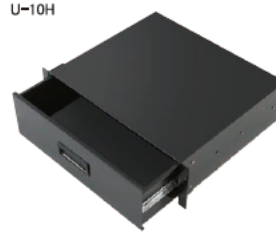

EIAオプション

■ ブランクパネル

■ 換気用パネル

■ 引き出し (EIA用: 3U)

■ EIA固定棚

photo: U-2UT

■ コネクターパネル

U-20CP (1U)
PSE適合商品

セット内容

コネクターパネル本体/1個
AVケーブル (RCAピンプラグ) 2m/1個
アナログRGBケーブル
(HD-15pin) 2m/2個
LANケーブル (100BASE-T) 2m/2個
化粧ビス/4個

■ スライド棚板 (EIA用: 1U)

C-1UD 表面は棚、裏面は引出しとして両面で使用可能。

用途に合わせて特注パネルの製造も可能です。別途ご相談ください。

■ カスタマイズコネクターパネル

● ベースパネル (EIA用: 1U) C-1UM

※ベースパネル背面にケーブル留め用の穴が設置されており、移動やメンテナンス時のケーブル抜けを防止します。

1Uのベースパネルに4つの開口部を設け、それぞれの開口部に下記のパネルを組合せて使用します。各種パネルの、ベースパネルへの取り付け位置をご指定いただければ弊社で取付後出荷いたします。位置ご指定の際にはベースパネル図面をご参照いただき番号にてご指示が可能です。

● 各種パネル

ブランクパネル
C-FB