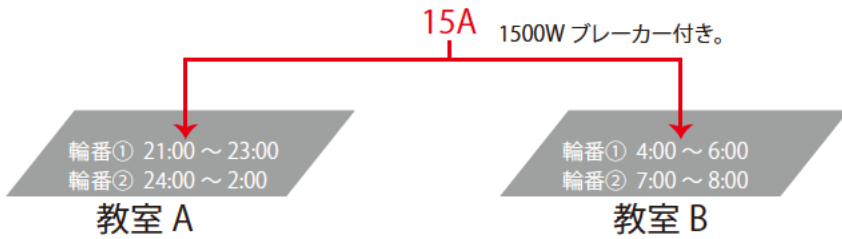

特長2 2系統相互充電機能

輪番充電機能、タイマー付き!

教室の電気容量を考慮し、2系統交互充電機能付き。また、教室毎に時間差によるタイマー設定が可能です。

輪番充電機能とタイマー機能を活用することで、生徒の人数分の充電をカバーします。