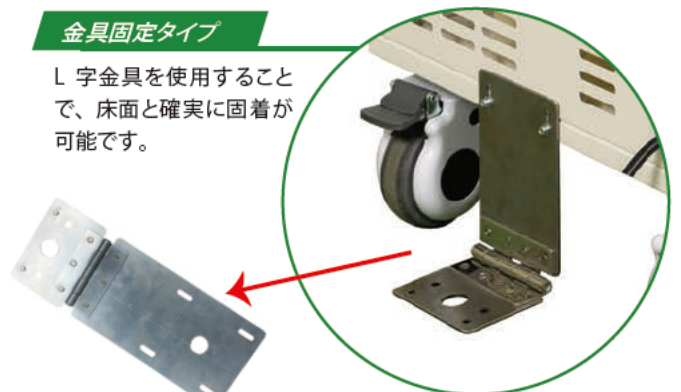

金具固定タイプ

L 字金具を使用することで、床面と確実に固着が可能です。