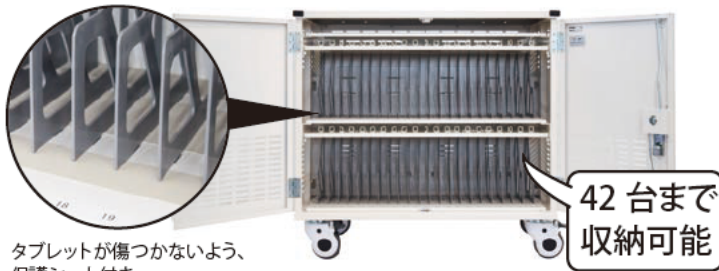

## 安全性と機能性を両立する 充電保管庫

- 42 台まで収納し充電が可能。
- キャスターはΦ100 ダブルストッパーで移動時の高い安定性を確保。
- 床面と固着、固定が可能な L 字金具とペダルロック付き。
- 輪番充電機能、タイマー付きで充電時間を自由に設定可能。
- コーナーカバーで衝突時の安全を確保。
- 9 インチ～14 インチ相当に対応。
- 換気センサー、ダイヤルロック、温度センサー等のオプションに対応。