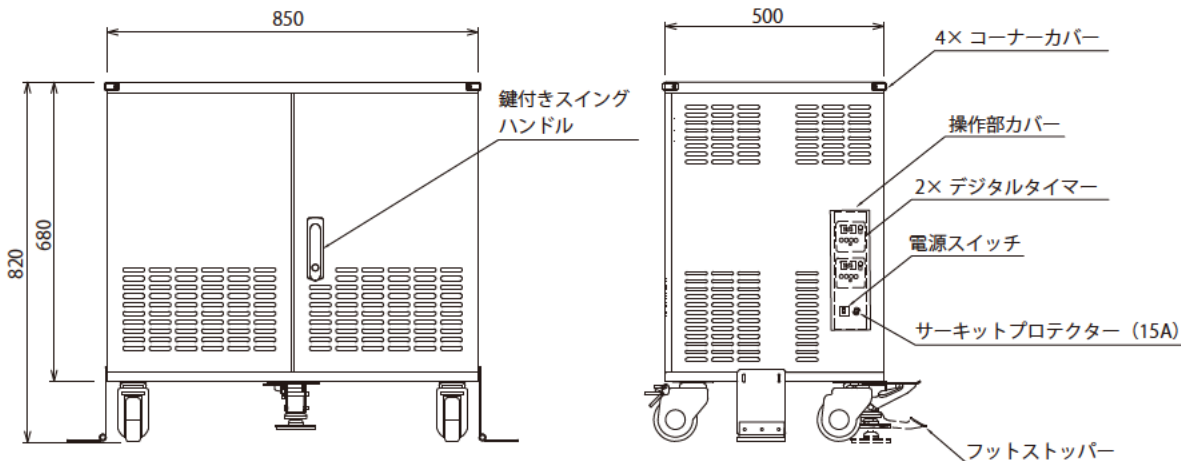

**特長3 取り外し可能な 100φキャスター**

車輪回転止めと、車輪回転止めのダブルストッパー機構をそなえた大型 100φのスタイリッシュなキャスターを採用。キャスターは取り外すことも可能。

**特長4 安全に配慮したコーナーカバー**

充電保管庫の四隅の角には安全性に配慮したコーナーカバーを取り付け、生徒、児童が万が一衝突した際の保護の役割をします。

**外形寸法図**

**主な仕様**

型式	TC-200-W
材質	スチール
色	ホワイト
対応端末サイズ	9 ~ 14 インチ相当
収納台数	42 台
外形寸法	W850×D500×H820 mm 突起部除く
端末収納部寸法	W325×D230×H32 mm
製品質量	約 68kg (タブレット、ノート PC を除く)
定格	AC100V 15A 1500W 50/60Hz
充電容量	最大 71Wh/台 合計 1500Wh 以下
充電制御方式	輪番 2 回路 (デジタルタイマー)
付属品	フットストッパー ×1、ヒンジ固定金具 (小) ×2、仕切り板 ×45、ケーブルクリップ ×86、コーナーカバー ×4、組立用ねじ類 ×1 式 キャスター ×4、マジックテープ (600mm) ×1、床固定用ねじ類 ×1 式、設置・取扱説明書 ×1
オプション <sup>*1</sup>	換気ファン (C-DTC1)、ダイヤルロック (C-DTC2)、温度センサー (C-DTC3)