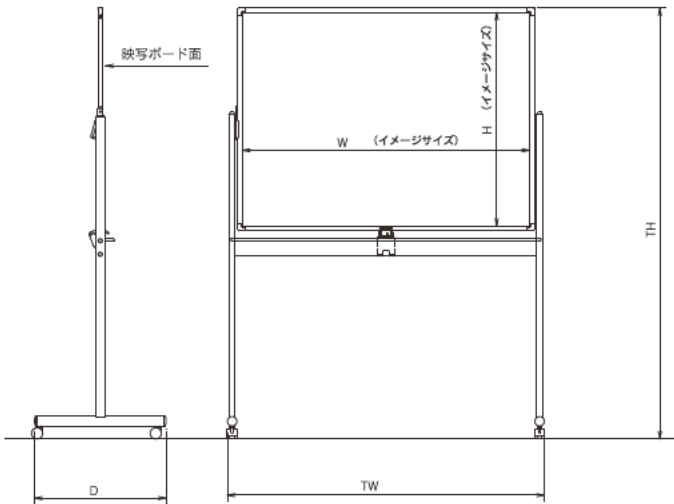

超短焦点  
プロジェクター  
推奨

正確で美しい映像、自在に映せる、書ける。  
超短焦点プロジェクター対応スクリーンボード。

まくいた

OS SCREEN BOARD

- 画像や余白に自由に書ける、きれいに消せる。
- 安全簡単に移動できる、キャスター装備の脚付。

「まくいた」は、画面の妨げになるハレーション（ホットスポット）防止機能を備え、さらに投写面への書き込みと消去を可能にし、安全で手軽な移動、ホワイトボードとしての利用など、教育現場で求められるスクリーンを追求したボード兼用型スクリーンです。

■外形寸法図

■スクリーンボード「まくいた」仕様

型式	イメージサイズ W×H (mm)	外形サイズ TW×TH×D (mm)	機能	JANコード
IT-60VH	1163×864	1281×1743×532	片面・脚付	4942465008657
IT-80VH	1563×1164	1681×2043×532	片面・脚付	4942465008664
IT-80HH	1563×864	1681×1743×532	片面・脚付	4942465008671