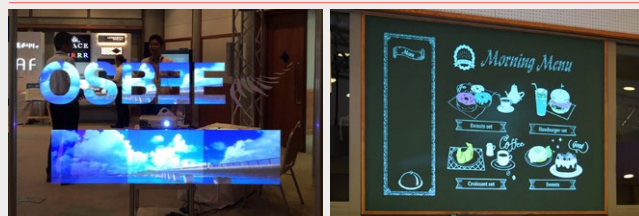

OSBEE® OSBEE 主な商品

平面黒板／ホワイトボード

曲面黒板／ホワイトボード

スライダー黒板／ホワイトボード (電動／手動)

上下黒板／ホワイトボード

引き分け黒板／ホワイトボード

行事用黒板／ホワイトボード

掲示板

サイン

教育設備

住設建材

デジタルサイネージ

※ OSBEEはオーエスの登録商標です。