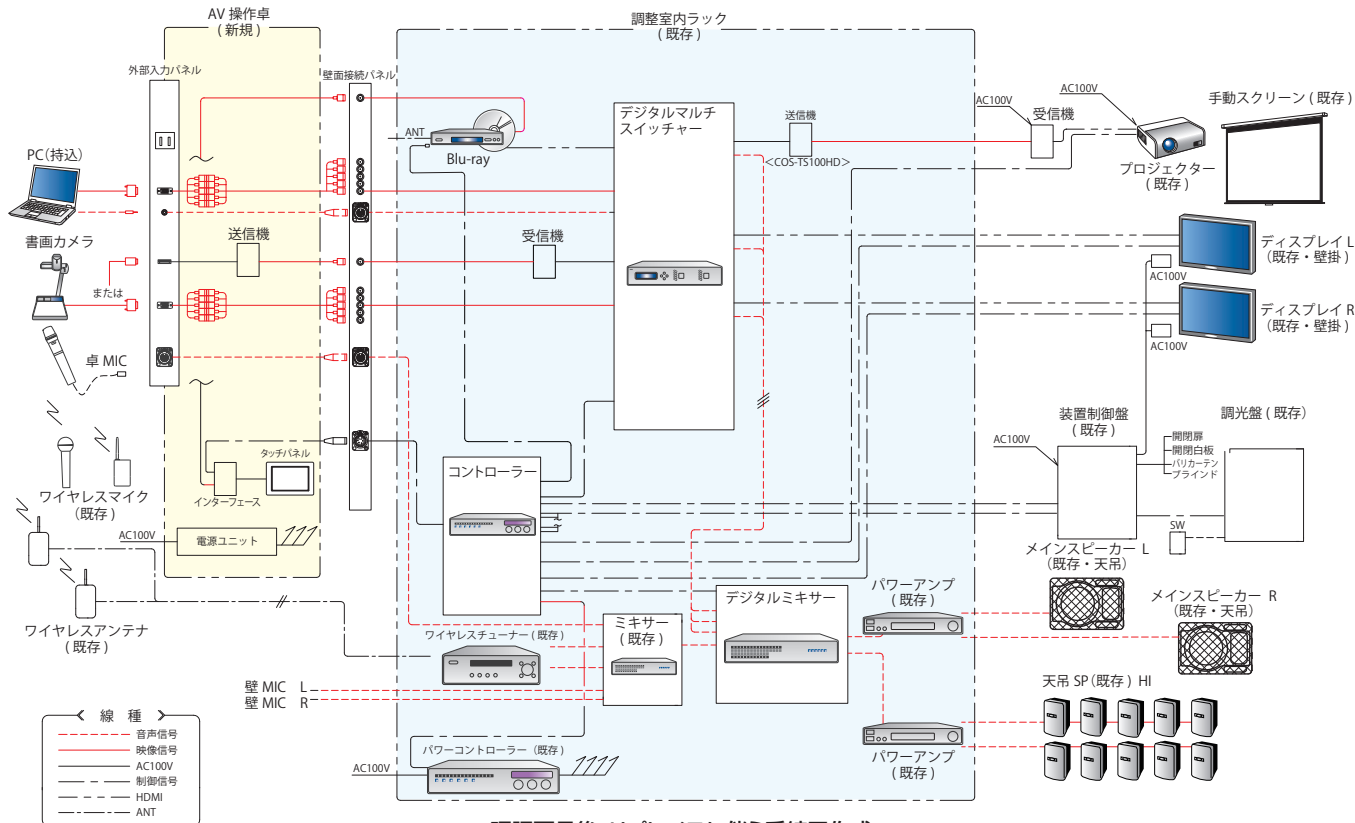

新規導入のみでなく、既存設備を活用したリプレイスにも対応します

既設レクチャー卓

既設システム架

教室ごとの多種多様な使用目的に即したシステム構築を行っております。新規に設備導入だけでなく、既存設備を流用した提案にも対応致します。

現調下見後、リプレイスに伴う系統図作成

■タッチパネル

操作システムを見直し、タッチパネル操作に変更。不要な機材が入っていたラックは元々4連のものから2連へと変更。既存の音響設備はそのまま使用しつつ、スイッチャーなどの映像設備を主に更新しています。

価格はずべてオープンです。

TOTAL SOLUTION

施工例