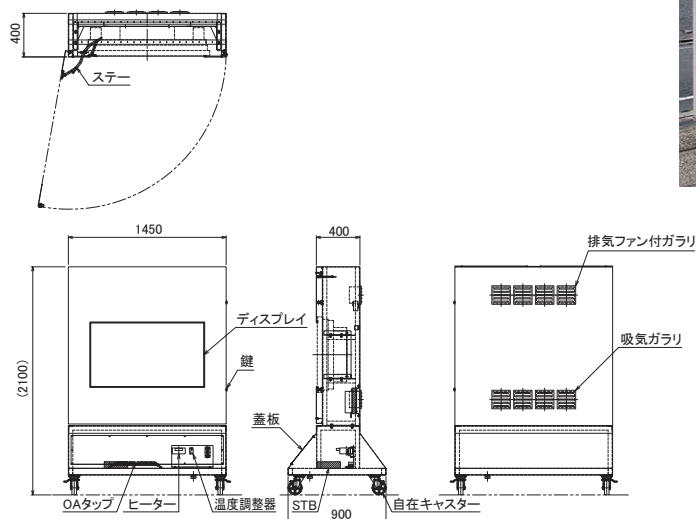

ディスプレイハウジング (筐体)

公共交通機関・公共施設、その他あらゆる所に、薄型ディスプレイを使用したインフォメーションが活用されています。オーエスはそのハウジング(筐体)を、耐久性・耐震性・環境を元に最適のものをご提供します。

壁付け型ハウジング

半屋外タイプ、比較的明るい場所に設置のため、映り込み防止フィルムを貼り、有害光を防ぎます。

■主な仕様

材質	スチール製 t1.6、窓強化ガラス t5 (ARフィルム貼)
設置方法	壁面アンカー止め
設置環境	半屋外 温度0~+35℃、湿度85%以下
仕上	メラミン樹脂焼付塗装2回塗り
防塵防水性能	IP24相当
総質量 (kg)	約80 (PDP含む)

キャスター付きハウジング

アンカーで固定できない現場向けにキャスターで据置できる屋外筐体。キャスター自体は移動を前提として、重量用のものを選定しています。海沿いといった過酷な環境下でも安定した運用が可能のように、通常の防塵防水対策以外にも様々な対策を施しています。

■主な仕様

材質	外板SUS304 t1.5
設置方法	キャスターストップバー
設置環境	完全屋外 温度-20~+40℃、湿度20~90%、塩害地域
仕上	遮熱塗装(耐候・耐塩対応含む)
防塵防水性能	IP45相当
総質量 (kg)	約380 (収納機器含む)