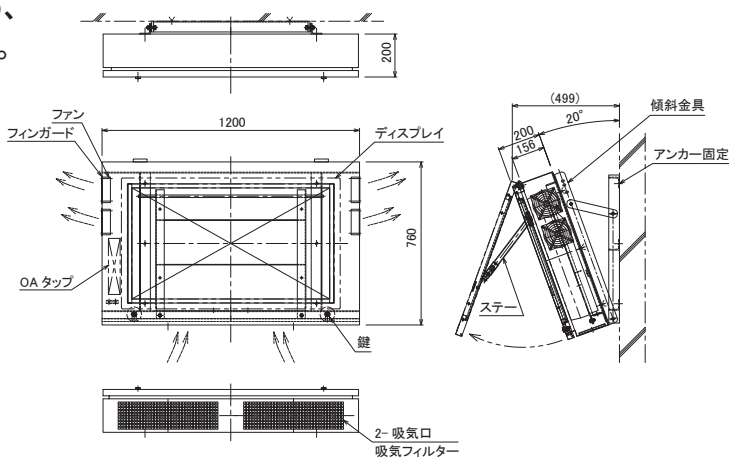

ディスプレイハウジング (筐体)

公共交通機関・公共施設、その他あらゆる所に、薄型ディスプレイを使用したインフォメーションが活用されています。オーエスはそのハウジング(筐体)を、耐久性・耐震性・環境を元に最適のものをご提供します。

壁付け型ハウジング

半屋外タイプ、比較的明るい場所に設置のため、映り込み防止フィルムを貼り、有害光を防ぎます。

■主な仕様

材質	スチール製 t1.6、窓強化ガラス t5 (ARフィルム貼)
設置方法	壁面アンカー止め
設置環境	半屋外 温度0~+35℃、湿度85%以下
仕上	メラミン樹脂焼付塗装2回塗り
防塵防水性能	IP24相当
総質量 (kg)	約80 (PDP含む)

キャスター付きハウジング

アンカーで固定できない現場向けにキャスターで据置できる屋外筐体。キャスター自体は移動を前提として、重量用のものを選定しています。海沿いといった過酷な環境下でも安定した運用が可能のように、通常の防塵防水対策以外にも様々な対策を施しています。

■主な仕様

材質	外板SUS304 t1.5
設置方法	キャスターストップバー
設置環境	完全屋外 温度-20~+40℃、湿度20~90%、塩害地域
仕上	遮熱塗装(耐候・耐塩対応含む)
防塵防水性能	IP45相当
総質量 (kg)	約380 (収納機器含む)