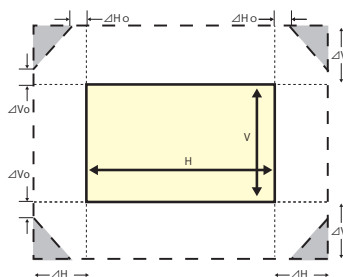

レンズシフト範囲

レンズシフト範囲 (16:10)	水平ΔH	±25%
	垂直ΔV	±55%
水平ΔHo	±4%	
垂直ΔVo	±12%