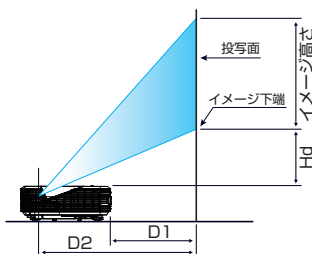

ZH400UST専用キャリーバッグ
SP.72801GC01

ZH400USTの持ち運びが出来る、保護が可能です。

商品名	キャリーバッグL
型式	SP.72801GC01
製品寸法 (mm)	400×325×140
質量 (kg)	約1