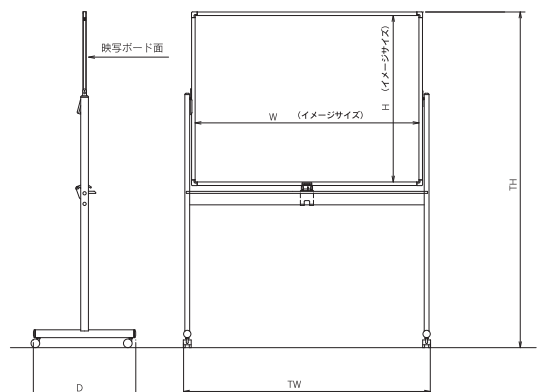

スクリーンと手書きボードが1枚で済むので、視線の移動による集中力のとぎれを防ぎ、限られたスペースを有効に利用。安全・簡単に移動できる、ボード兼用型スクリーン。

カスタムメイドで、両面(いろいろたとの組み合わせ)が可能です。別途ご相談ください。

スクリーンボード「まくいた」外形寸法図

※まくいたは、オーエスエムの登録商標です。