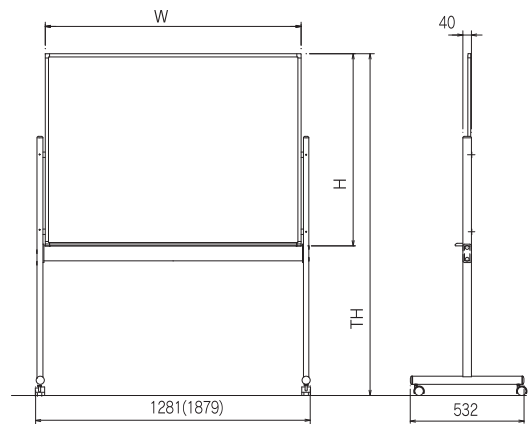

オーエスボード

IT-0906 / 1209 / 1809 いろいろた

いろいろた OS COLOR BOARD

使う人に寄り添うオーエスボード

「いろいろた」は、オフィスやスクールで定番の高脚タイプの他、車椅子の方や小さなお子さまにも使いやすい低脚タイプや、省スペースの壁掛けタイプを、お好みのカラーとサイズでご用意。さまざまなシチュエーションで、ご愛用いただいております。

カラーボード「いろいろた」外形寸法図

※ () サイズはW1800×H900のサイズとなります。

両面
高脚付

片面
低脚付

カラーサンプル

ライムグリーン

ペルシアピンク

ハーモニーブルー

マーブルグレー

スクリーンと手書きボードが1枚で済むので、視線の移動による集中力のとぎれを防ぎ、限られたスペースを有効に利用。安全・簡単に移動できる、ボード兼用型スクリーン。

カスタムメイドで、両面(いろいろたとの組み合わせ)が可能です。別途ご相談ください。

スクリーンボード「まくいた」外形寸法図

※まくいたは、オーエスエムの登録商標です。