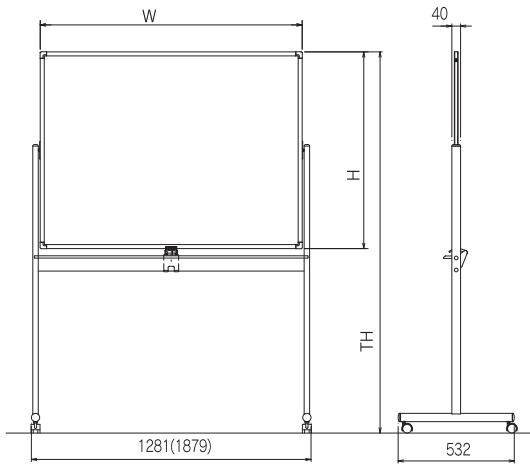

オーエスボード

IT-0906 / 1209 / 1809 いろいろた

いろいろた OS COLOR BOARD

使う人に寄り添うオーエスボード

「いろいろた」は、オフィスやスクールで定番の高脚タイプの他、車椅子の方や小さなお子さまにも使いやすい低脚タイプや、省スペースの壁掛けタイプを、お好みのカラーとサイズでご用意。さまざまなシチュエーションで、ご愛用いただいております。

カラーボード「いろいろた」外形寸法図

※ () サイズはW1800×H900のサイズとなります。

両面
高脚付

片面
低脚付

カラーサンプル

ライムグリーン

ペルシアピンク

ハーモニーブルー

マーブルグレー

スクリーンと手書きボードが1枚で済むので、視線の移動による集中力のとぎれを防ぎ、限られたスペースを有効に利用。安全・簡単に移動できる、ボード兼用型スクリーン。

カスタムメイドで、両面(いろいろたとの組み合わせ)が可能です。別途ご相談ください。

スクリーンボード「まくいた」外形寸法図

※まくいたは、オーエスエムの登録商標です。