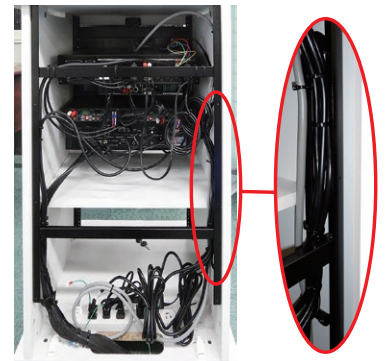

C-2UV (EIA 2U)

■ スライド棚板 (EIA用:1U)

C-1UD
表面は棚、裏面は引出しとして
両面で使用可能。

表面

裏面

■ EIA固定棚

U-2UT (2U)
U-3UT (3U)

U-2UT

■ 引き出し (EIA用:3U)

U-10H

■ ケーブルサポート金具

- AVキャビネットにステーとして設置し、機器背面のケーブルを結束、メンテナンス時のコネクタ抜けを防止するなど様々な利用ができます。
- AVキャビネット移動時など、ケーブルが固定されるため背板破損を防止いたします。
- AVキャビネット内のどこにでも設置可能で、全ての機種に共通利用できます。(ノーマルキャビネットにも設置可)

C-CS
(長さ:350mm)

■ コネクターパネル

U-20CP
(1U)PSE適合商品

セット内容

コネクターパネル本体/1個 AVケーブル(RCAピンプラグ)2m/1個
アナログRGBケーブル(HD-15pin)2m/2個
LANケーブル(100BASE-T)2m/2個 化粧ビス/4個