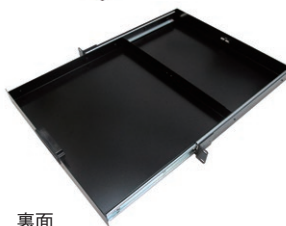

AVキャビネットオプション

EIAオプション

■ ブランクパネル

R-EBP1 (EIA 1U)

R-EBP2 (EIA 2U)

R-EBP3 (EIA 3U)

■ 換気用パネル

C-1UV (EIA 1U)

C-2UV (EIA 2U)

■ スライド棚板 (EIA用:1U)

C-1UD
表面は棚、裏面は引出しとして
両面で使用可能。

表面

裏面

■ EIA固定棚

U-2UT (2U)
U-3UT (3U)

U-2UT

■ 引き出し (EIA用:3U)

U-10H

■ ケーブルサポート金具

- AVキャビネットにステーとして設置し、機器背面のケーブルを結束、メンテナンス時のコネクタ抜けを防止するなど様々な利用ができます。
- AVキャビネット移動時など、ケーブルが固定されるため背板破損を防止いたします。
- AVキャビネット内のどこにでも設置可能で、全ての機種に共通利用できます。(ノーマルキャビネットにも設置可)

C-CS
(長さ:350mm)