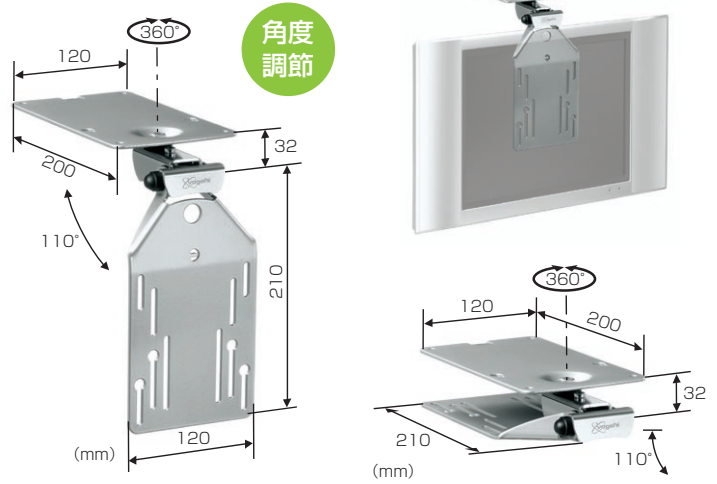

薄型ディスプレイ 天板取付、机上取付ハンガー

EFK1325 天板取付金具 (収納型)

キッチンカウンター、バーカウンター、キャビネットその他用途に合わせ幅広くご使用いただけます。

使用後はスッキリ収納

対応規格(mm)	VESA 75×75/100×100
推奨ディスプレイサイズ(型)	10~15程度
製品質量(kg)	1.66
搭載質量(kg)	5.0
EANコード	8712285307782

HANGER

ディスプレイハンガー

EFW1130 机上取付金具 (Wアーム型)

机の上が広々使えます。高さ自由角度自在のWアーム型。

壁付けも可能

パソコン用ディスプレイだけでなく、
24型程度のテレビも自由に設置できます。

机上でディスプレイ
を自由に動かせます。

子供から大人までそれぞれの
目線に合わせる事が可能です。

対応規格(mm)	VESA 75×75/100×100
推奨ディスプレイサイズ(型)	10~24程度
製品質量(kg)	2.61
搭載質量(kg)	15.0
EANコード	8712285309267