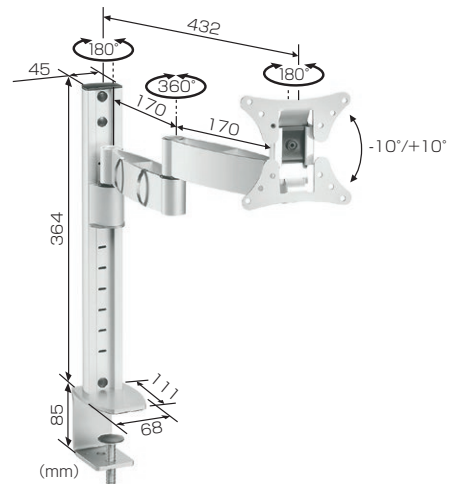

薄型ディスプレイ 天板取付、机上取付ハンガー

EFK1325 天板取付金具 (収納型)

キッチンカウンター、バーカウンター、キャビネットその他用途に合わせ幅広くご使用いただけます。

使用後はスッキリ収納

対応規格(mm)	VESA 75×75/100×100
推奨ディスプレイサイズ(型)	10~15程度
製品質量(kg)	1.66
搭載質量(kg)	5.0
EANコード	8712285307782

HANGER

ディスプレイハンガー

EFW1130 机上取付金具 (Wアーム型)

机の上が広々使えます。高さ自由角度自在のWアーム型。

壁付けも可能

パソコン用ディスプレイだけでなく、
24型程度のテレビも自由に設置できます。

机上でディスプレイ
を自由に動かせます。

子供から大人までそれぞれの
目線に合わせる事が可能です。

対応規格(mm)	VESA 75×75/100×100
推奨ディスプレイサイズ(型)	10~24程度
製品質量(kg)	2.61
搭載質量(kg)	15.0
EANコード	8712285309267