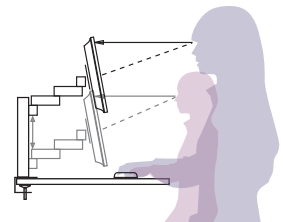

ディスプレイハンガー

EFW1130 机上取付金具 (Wアーム型)

机の上が広々使えます。高さ自由角度自在のWアーム型。

壁付けも可能

パソコン用ディスプレイだけでなく、
24型程度のテレビも自由に設置できます。

机上でディスプレイ
を自由に動かせます。

子供から大人までそれぞれの
目線に合わせる事が可能です。

対応規格(mm)	VESA 75×75/100×100
推奨ディスプレイサイズ(型)	10~24程度
製品質量(kg)	2.61
搭載質量(kg)	15.0
EANコード	8712285309267