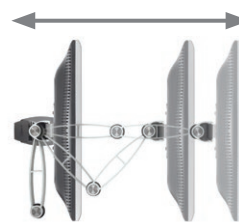

ディスプレイハンガー

EFW1130 机上取付金具 (Wアーム型)

机の上が広々使えます。高さ自由角度自在のWアーム型。

壁付けも可能

パソコン用ディスプレイだけでなく、
24型程度のテレビも自由に設置できます。

机上でディスプレイ
を自由に動かせます。

子供から大人までそれぞれの
目線に合わせる事が可能です。

対応規格(mm)	VESA 75×75/100×100
推奨ディスプレイサイズ(型)	10~24程度
製品質量(kg)	2.61
搭載質量(kg)	15.0
EANコード	8712285309267