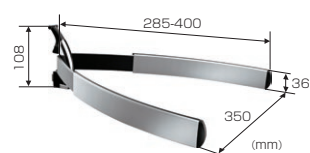

大型用WALL3450のサポートオプション

AVラック

EFA6825

CIS / ケーブルインレイ型支柱に差し込むだけで簡単取り付け。高さも自在に調節でき、支柱に3本まで設置可能。

対応製品	支柱EFA6835とともに使用
製品質量 (kg)	1.4
搭載質量 (kg)	10.0×3(本)
EANコード	8712285309045