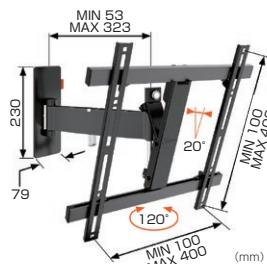

WALL3225

搭載質量: 20kg以下
推奨ディスプレイサイズ: 32～55型程度