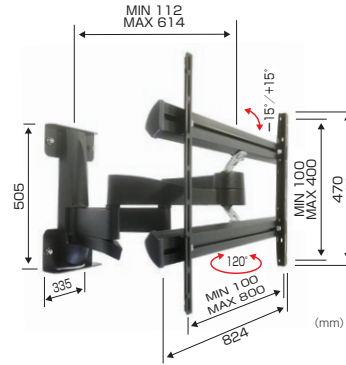

WALL3450

搭載質量: 55kg以下
推奨ディスプレイサイズ: 55～100型程度

大型用WALL3450のサポートオプション

AVラック

EFA6825

CIS / ケーブルインレイ型支柱に差し込むだけで簡単取り付け。高さも自在に調節でき、支柱に3本まで設置可能。

対応製品	支柱EFA6835とともに使用
製品質量 (kg)	1.4
搭載質量 (kg)	10.0×3(本)
EANコード	8712285309045

ケーブルインレイ型支柱

EFA6835

AV機器のケーブルを支柱にスッキリと収納できます。

対応製品	WALL3450
製品質量 (kg)	1.2
EANコード	8712285309069