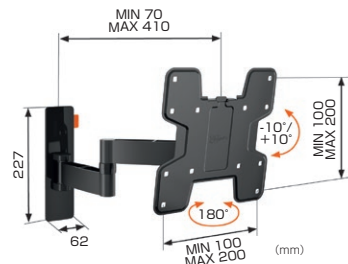

WALL3145

搭載質量: 15kg以下
推奨ディスプレイサイズ: 19～40型程度