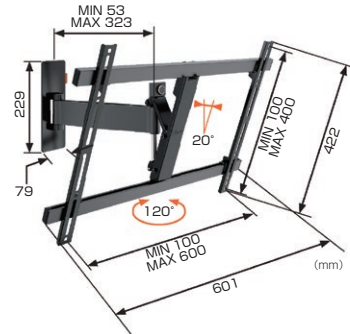

WALL3325

搭載質量: 30kg以下
推奨ディスプレイサイズ: 40～65型程度