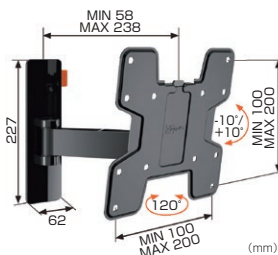

WALL3125

搭載質量: 15kg以下
推奨ディスプレイサイズ: 19～40型程度