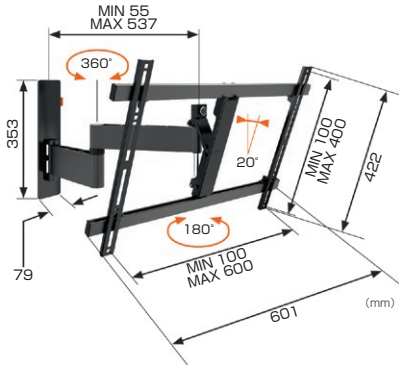

### WALL3245

搭載質量: 20kg以下  
推奨ディスプレイサイズ: 32～55型程度

### WALL3325

搭載質量: 30kg以下  
推奨ディスプレイサイズ: 40～65型程度

### WALL3345

搭載質量: 30kg以下  
推奨ディスプレイサイズ: 40～65型程度