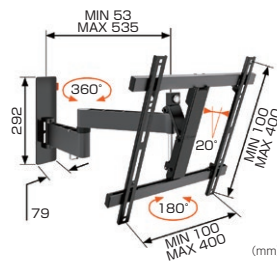

WALL3245

搭載質量: 20kg以下
推奨ディスプレイサイズ: 32～55型程度