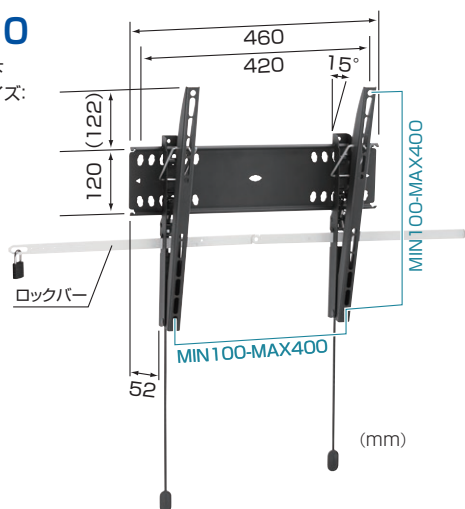

フラット固定タイプ / PFWシリーズ

フラット固定タイプは小型・中型・大型の3種類。
ビジネスからホームユースまで幅広くお選びいただけます。

「オーエス」とWEBで
オーエスサイトトップページにある
左のアイコンをクリックすると
ディスプレイ適合表を表示いたします。

中型用固定タイプ (50kg以下)

PFW4510

搭載質量: 50kg以下
推奨ディスプレイサイズ:
42~55型程度

大型用固定タイプ (75kg以下)

PFW6810

搭載質量: 75kg以下
推奨ディスプレイサイズ:
55~80型程度

大型用固定タイプ (75kg以下)

PFW4710

搭載質量: 75kg以下
推奨ディスプレイサイズ:
55~65型程度

推奨シーン

- 商業施設
- 会議室・セミナールーム
- 公共施設
- 病院待合室・病室
- ホテルロビー・客室
- リビングルーム
- 寝室