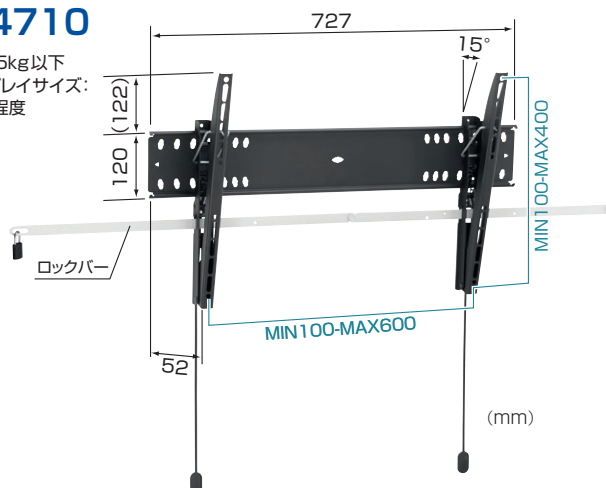

フラット固定タイプ / PFWシリーズ

フラット固定タイプは小型・中型・大型の3種類。
ビジネスからホームユースまで幅広くお選びいただけます。

「オーエス」とWEBで
オーエスサイトトップページにある
左のアイコンをクリックすると
ディスプレイ適合表を表示いたします。

中型用固定タイプ (50kg以下)

PFW4510

搭載質量: 50kg以下
推奨ディスプレイサイズ:
42~55型程度

大型用固定タイプ (75kg以下)

PFW6810

搭載質量: 75kg以下
推奨ディスプレイサイズ:
55~80型程度

大型用固定タイプ (75kg以下)

PFW4710

搭載質量: 75kg以下
推奨ディスプレイサイズ:
55~65型程度

推奨シーン

- 商業施設
- 会議室・セミナールーム
- 公共施設
- 病院待合室・病室
- ホテルロビー・客室
- リビングルーム
- 寝室