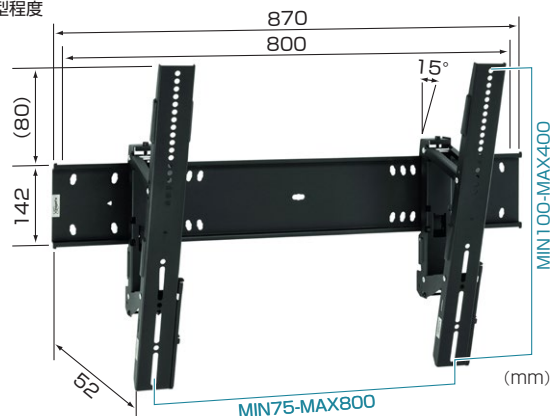

フラット固定タイプ / PFWシリーズ

フラット固定タイプは小型・中型・大型の3種類。
ビジネスからホームユースまで幅広くお選びいただけます。

「オーエス」とWEBで
オーエスサイトトップページにある
左のアイコンをクリックすると
ディスプレイ適合表を表示いたします。

中型用固定タイプ (50kg以下)

PFW4510

搭載質量: 50kg以下
推奨ディスプレイサイズ:
42~55型程度

大型用固定タイプ (75kg以下)

PFW6810

搭載質量: 75kg以下
推奨ディスプレイサイズ:
55~80型程度

大型用固定タイプ (75kg以下)

PFW4710

搭載質量: 75kg以下
推奨ディスプレイサイズ:
55~65型程度

推奨シーン

- 商業施設
- 会議室・セミナールーム
- 公共施設
- 病院待合室・病室
- ホテルロビー・客室
- リビングルーム
- 寝室