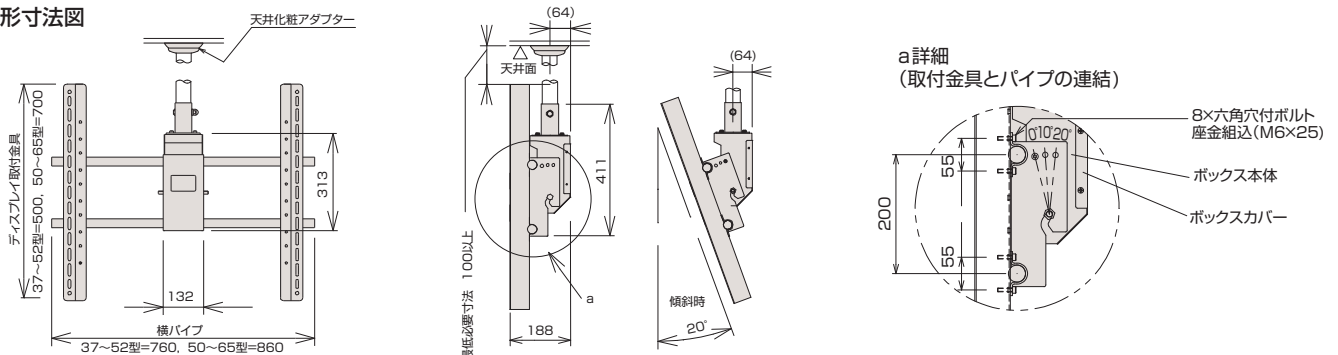

薄型ディスプレイ天吊ハンガー

DH-460

●搭載質量:最大80kg ●推奨サイズ:37~最大65型程度

ユニバーサルアタッチメント採用により、使いやすさと使用条件が拡大。

photo:パイプセット別売

- ユニバーサルアタッチメントにより VESA規格も含めた全ての薄型ディスプレイに適合。
- 37型から65型程度までに適合し、ディスプレイが仮定の段階での施工に幅広く対応。
DH-460 : 37型~52型程度: 取付金具M
DH-460L : 50型~65型程度: 取付金具L
- ユニバーサル金具の取り付け上下幅は、最大200mm。ディスプレイの取り付け位置の調整幅が拡大。
- ディスプレイの配線をパイプ内に収めることが可能。
- 設置後の回転・傾斜調整が可能。
- 搭載質量80kg。

※取付のために別途パイプセットが必要です。

ディスプレイ取付金具M使用時

コンセント付きで電源供給が容易

セットトップボックス収納ケースDH-30B(別売)取付時

■本体分離型の2ユニット構造

取付金具本体を分割取付型とし、パイプ側本体工事終了後に、薄型ディスプレイ取付後のディスプレイ側本体を、引掛け、取り付ける事が可能となり、作業効率が大幅に改善しました。

DH-460本体仕様

型式	塗装色	推奨ディスプレイサイズ	製品質量 (kg)	搭載質量 (kg)	付属品
DH-460 (ディスプレイ取付金具M)	ブラック	37~52型程度	8.0	80.0	天井化粧アダプター ディスプレイ取付ボルト AC100Vコンセント付 取り付けネジセット (M4.M5.M6.M8) 六角レンチ (M6用) 六角レンチ (M8用)
DH-460L (ディスプレイ取付金具L)		50~65型程度	9.0		

パイプセット (TH-PAS) は含まれていません。別途パイプセットをご注文ください。

注: 推奨サイズ65型以上でも搭載質量80.0kg以下であれば搭載可能な場合があります。詳細はお問い合わせください。

「[オーエス](#)」とWEBで検索
 オーエスサイトトップページにある左のアイコンをクリックするとディスプレイ適合表を表示いたします。

外形寸法図

DH-460のハンガー・パイプセット

ハンガー本体とパイプセットをセット化しました。