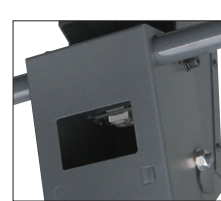

薄型ディスプレイ天吊ハンガー

DH-460

●搭載質量:最大80kg ●推奨サイズ:37~最大65型程度

ユニバーサルアタッチメント採用により、使いやすさと使用条件が拡大。

photo:パイプセット別売

- ユニバーサルアタッチメントにより VESA規格も含めた全ての薄型ディスプレイに適合。
- 37型から65型程度までに適合し、ディスプレイが仮定の段階での施工に幅広く対応。
DH-460 : 37型~52型程度: 取付金具M
DH-460L : 50型~65型程度: 取付金具L
- ユニバーサル金具の取り付け上下幅は、最大200mm。ディスプレイの取り付け位置の調整幅が拡大。
- ディスプレイの配線をパイプ内に収めることが可能。
- 設置後の回転・傾斜調整が可能。
- 搭載質量80kg。

※取付のために別途パイプセットが必要です。

ディスプレイ取付金具M使用時

コンセント付きで電源供給が容易

セットトップボックス収納ケースDH-30B(別売)取付時

■本体分離型の2ユニット構造

取付金具本体を分割取付型とし、パイプ側本体工事終了後に、薄型ディスプレイ取付後のディスプレイ側本体を、引掛け、取り付ける事が可能となり、作業効率が大幅に改善しました。

DH-460本体仕様

型式	塗装色	推奨ディスプレイサイズ	製品質量 (kg)	搭載質量 (kg)	付属品
DH-460 (ディスプレイ取付金具M)	ブラック	37~52型程度	8.0	80.0	天井化粧アダプター ディスプレイ取付ボルト AC100Vコンセント付 取り付けネジセット (M4.M5.M6.M8) 六角レンチ (M6用) 六角レンチ (M8用)
DH-460L (ディスプレイ取付金具L)		50~65型程度	9.0		