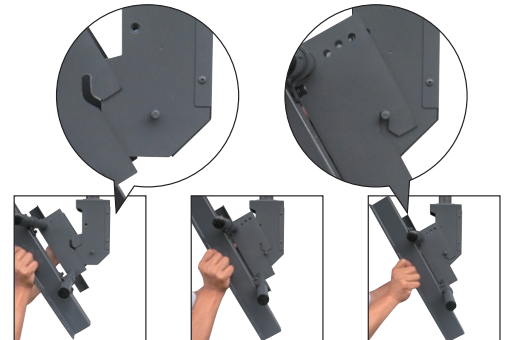

薄型ディスプレイ天吊ハンガー

DH-460

●搭載質量:最大80kg ●推奨サイズ:37~最大65型程度

ユニバーサルアタッチメント採用により、使いやすさと使用条件が拡大。

photo:パイプセット別売

- ユニバーサルアタッチメントにより VESA規格も含めた全ての薄型ディスプレイに適合。
- 37型から65型程度までに適合し、ディスプレイが仮定の段階での施工に幅広く対応。
DH-460 : 37型~52型程度: 取付金具M
DH-460L : 50型~65型程度: 取付金具L
- ユニバーサル金具の取り付け上下幅は、最大200mm。ディスプレイの取り付け位置の調整幅が拡大。
- ディスプレイの配線をパイプ内に収めることが可能。
- 設置後の回転・傾斜調整が可能。
- 搭載質量80kg。

※取付のために別途パイプセットが必要です。

ディスプレイ取付金具M使用時

コンセント付きで電源供給が容易

セットトップボックス収納ケースDH-30B(別売)取付時

■本体分離型の2ユニット構造

取付金具本体を分割取付型とし、パイプ側本体工事終了後に、薄型ディスプレイ取付後のディスプレイ側本体を、引掛け、取り付ける事が可能となり、作業効率が大幅に改善しました。

DH-460本体仕様

型式	塗装色	推奨ディスプレイサイズ	製品質量 (kg)	搭載質量 (kg)	付属品
DH-460 (ディスプレイ取付金具M)	ブラック	37~52型程度	8.0	80.0	天井化粧アダプター ディスプレイ取付ボルト AC100Vコンセント付 取り付けネジセット (M4.M5.M6.M8) 六角レンチ (M6用) 六角レンチ (M8用)
DH-460L (ディスプレイ取付金具L)		50~65型程度	9.0		

パイプセット (TH-PAS) は含まれていません。別途パイプセットをご注文ください。

注: 推奨サイズ65型以上でも搭載質量80.0kg以下であれば搭載可能な場合があります。詳細はお問い合わせください。

「[オーエス](#)」とWEBで検索
 オーエスサイトトップページにある左のアイコンをクリックするとディスプレイ適合表を表示いたします。

外形寸法図

DH-460のハンガー・パイプセット

ハンガー本体とパイプセットをセット化しました。