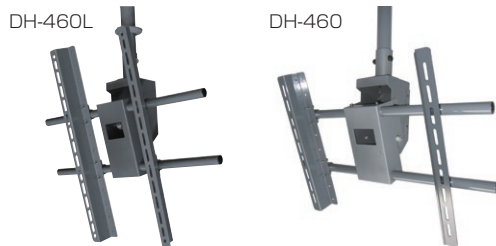

薄型ディスプレイ天吊ハンガー

DH-460

●搭載質量:最大80kg ●推奨サイズ:37~最大65型程度

ユニバーサルアタッチメント採用により、使いやすさと使用条件が拡大。

photo:パイプセット別売

- ユニバーサルアタッチメントにより VESA規格も含めた全ての薄型ディスプレイに適合。
- 37型から65型程度までに適合し、ディスプレイが仮定の段階での施工に幅広く対応。
DH-460 : 37型~52型程度: 取付金具M
DH-460L : 50型~65型程度: 取付金具L
- ユニバーサル金具の取り付け上下幅は、最大200mm。ディスプレイの取り付け位置の調整幅が拡大。
- ディスプレイの配線をパイプ内に収めることが可能。
- 設置後の回転・傾斜調整が可能。
- 搭載質量80kg。

※取付のために別途パイプセットが必要です。

ディスプレイ取付金具M使用時

コンセント付きで電源供給が容易

セットトップボックス収納ケースDH-30B(別売)取付時

■本体分離型の2ユニット構造

取付金具本体を分割取付型とし、パイプ側本体工事終了後に、薄型ディスプレイ取付後のディスプレイ側本体を、引掛け、取り付ける事が可能となり、作業効率が大幅に改善しました。

DH-460本体仕様

型式	塗装色	推奨ディスプレイサイズ	製品質量 (kg)	搭載質量 (kg)	付属品
DH-460 (ディスプレイ取付金具M)	ブラック	37~52型程度	8.0	80.0	天井化粧アダプター ディスプレイ取付ボルト AC100Vコンセント付 取り付けネジセット (M4.M5.M6.M8) 六角レンチ (M6用) 六角レンチ (M8用)
DH-460L (ディスプレイ取付金具L)		50~65型程度	9.0		

パイプセット (TH-PAS) は含まれていません。別途パイプセットをご注文ください。

注: 推奨サイズ65型以上でも搭載質量80.0kg以下であれば搭載可能な場合があります。詳細はお問い合わせください。

「[オーエス](#)」とWEBで検索
 オーエスサイトトップページにある左のアイコンをクリックするとディスプレイ適合表を表示いたします。

外形寸法図

DH-460のハンガー・パイプセット

ハンガー本体とパイプセットをセット化しました。

【ご注文例: DH-460 (L) S Bセット】

ハンガーセット (ハンガー本体+パイプセット) をご注文の際に、パイプのセット記号をご指定ください。

DH-460ハンガーセット セット内容

ハンガーセット型式	塗装色	製品質量 (kg)	付属品
DH-460S (ディスプレイ取付金具M)	ブラック	12.6~15.6	ハンガー本体・パイプセット (A~Hいずれか)、DH-460本体付属品一式
DH-460LS (ディスプレイ取付金具L)		13.1~16.1	ハンガー本体・パイプセット (A~Hいずれか)、DH-460L本体付属品一式